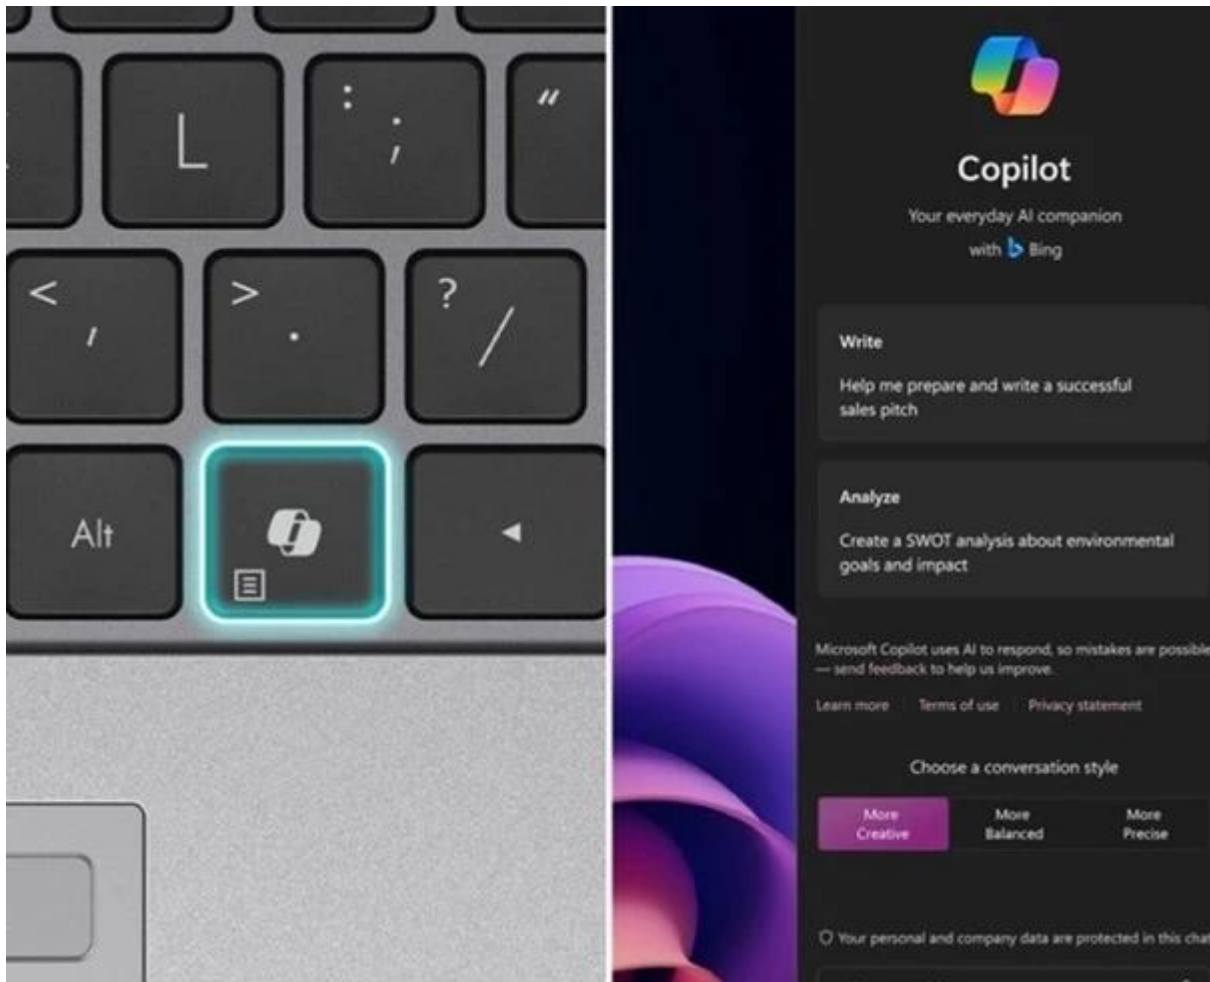

Konstrukce je nejenom elegantní na pohled, ale také splňuje **standard odolnosti MIL-STD 810H**, díky čemuž je notebook **ASUS ExpertBook P1 P1503** optimálně chráněn proti mechanickému poškození. O bezpečnost se dat se pak stará **integrováná čtečka otisku prstů**. Výbava zahrnuje také **HD webkameru s fyzickou krytkou**.