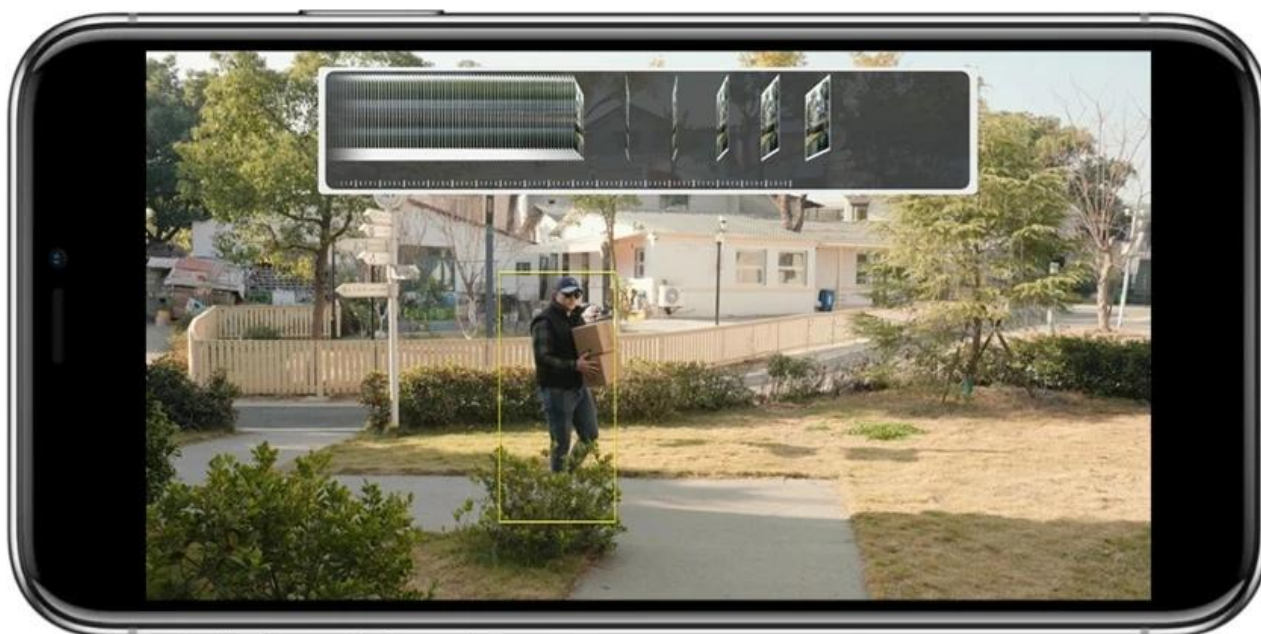

Imou AOV Dual - non-stop ochrana a bezpečí

Bezdrátová kamera Imou AOV Dual s dvojitým objektivem, která vám poskytne široký pohled bez slepých míst. Je navržena pro venkovní monitoring a spolu s chytrými funkcemi se postará o komplexní zabezpečení prostoru. Díky **duálnímu objektivu** (pevný a PT) IP kamera s **technologíí Always-on Video (AOV)** umožní maximální pokrytí prostoru a nepřetržité nahrávání.

Celkové rozlišení 10Mpx zajistí mimořádně ostrý a čistý obraz. **Imou AOV Dual** se vyznačuje pokročilou detekcí na základě **AI algoritmů**, takže bezchybně rozpoznává osoby a vozidla a efektivně eliminuje nežádoucí poplachy. **Chytré upozornění** tak reaguje výhradně na relevantní události. **Funkce nočního vidění s dosahem až 25 metrů** zajistí perfektní obraz ve dne i v noci.

- Duální objektiv 5 Mpx + 5 Mpx s celkovým rozlišením 2880 × 1620 px na každý snímač pro krystalově čistý obraz
- Technologie Always-on Video (AOV) pro nepřetržité nahrávání 24/7 s minimální spotřebou energie
- Pokročilá AI detekce osob a vozidel s dosahem až 25 m bez falešných poplachů
- Duální konektivita Wi-Fi 2.4GHz (IEEE 802.11b/g/n) a 4G LTE s automatickým přepínáním
- Výkonný 10000mAh akumulátor s možností solárního napájení 8 W pro neomezený provoz
- Inteligentní noční vidění s dosahem 25 m a automatickým přepínáním do barevného režimu
- Automatické sledování detekovaných osob a vozidel v reálném čase s 8× digitálním zoomem
- Obousměrné audio s vestavěným mikrofonom a reproduktorem pro komunikaci
- Odolná konstrukce pro provoz v teplotách -20 až +50 °C s certifikací CE

Pokročilé zabezpečení a detekce

Kamera využívá umělou inteligenci pro přesnou detekci osob a vozidel s dosahem až 25 m. Funkce automatického sledování zajišťuje kontinuální zaznamenávání pohybujících se objektů. Systém umožňuje nastavení detekčních zón a časových plánů pro eliminaci falešných poplachů. Při detekci narušitele aktivuje sirénu s intenzitou až 110 dB, světelné efekty a červeno-modré majáky.