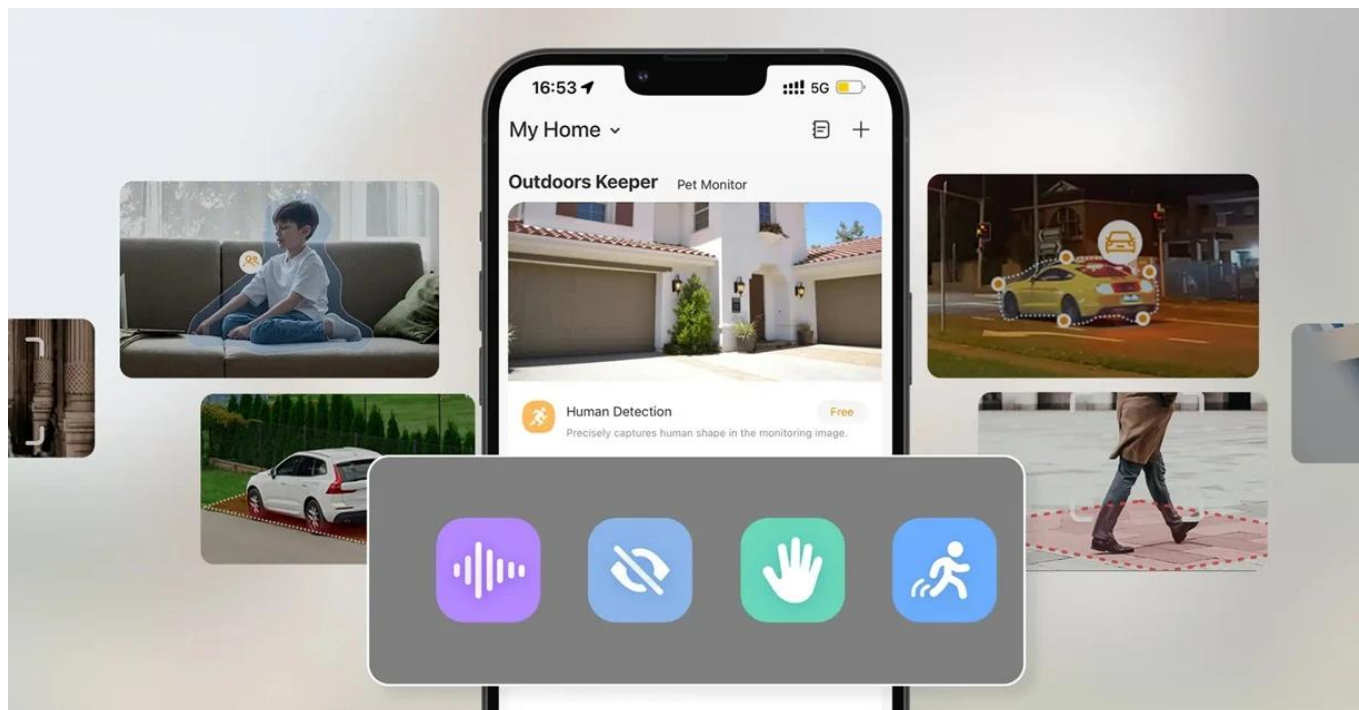

**Popis****Imou Titan Pro 6 Mpx - AI strážce venkovního prostoru**

**IP kamera Imou Titan Pro 6 Mpx** ve svém robustním těle ukrývá chytré funkce a výkon pro špičkový obraz. Je vhodná pro ochranu domácností, vil, firem a dalších vnějších prostor. Kamera Imou Titan Pro 6 Mpx disponuje výkonným **6Mpx snímačem**, který produkuje obraz v živých barvách a bohatých detailech, a to i uprostřed noci.

Konstrukce umožňuje horizontální otočení 0-340° a vertikální náklon 0-90°, takže má pod dohledem i široké prostory. Ve spojení s funkcí **automatického sledování osob či vozidel** ji z hledáčku jen tak něco neunikne.

## Imou Titan Pro 6 Mpx

**Pokročilá venkovní PTZ kamera s 6megapixelovým rozlišením a AI funkcemi pro komplexní zabezpečení.**

Kamera **IMOU Titan Pro** nabízí špičkové **6Mpx rozlišení (3200 × 1800 px)** s možností **horizontálního otočení 0-340°** a **vertikálního náklonu 0-90°** pro pokrytí velkého prostoru. Díky technologii **Aurora Full-Color Night Vision** a světelným sensorům **1/1.8" CMOS** poskytuje barevné záznamy i ve tmě s dosahem až **30 metrů**.

### **Pokročilé AI funkce a detekce**

Platforma Algo Play umožňuje stahování a aktualizaci algoritmů pro detekci pohybu, rozpoznávání osob a vozidel, hlídání definovaných zón a sledování překročení virtuálních čar. Algoritmy jsou průběžně vylepšovány a přizpůsobeny různým scénářům použití.