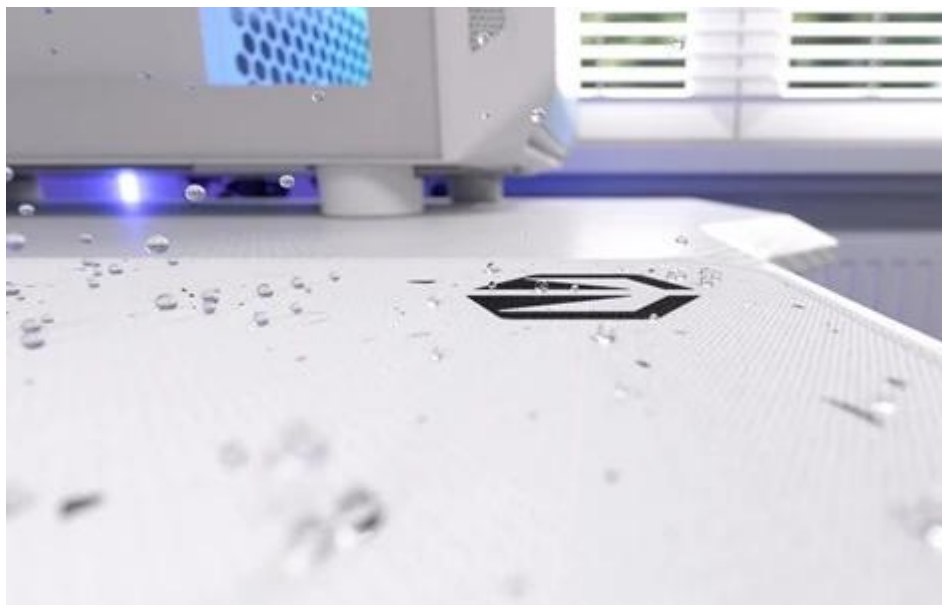

ENDORFY STONEFLOW WHITE XL

Cena celkem: **474 Kč**

(bez DPH: 392 Kč)

Běžná cena: **522 Kč**

Ušetříte: **47 Kč**

Kód zboží: MYSEND5030

Part No.: EY6B018

Záruka: 24 měs.

Stav: Nové zboží

Popis

Endorfy Stoneflow White XL - stylová estetika i praktické ovládání myši

Elegantní podložka pod myš Endorfy Stoneflow White XL, která je navržena pro každý pracovní i herní stůl. Velikost XL dosahuje **rozměrů 900 x 400 mm**, takže pokryje široký prostor pro pohodlný pohyb mši i umístění klávesnice. **Protiskluzová spodní vrstva** zajistí, že podložka pevně drží na místě, ať už zuřivě bojujete s firemními tabulkami, nebo virtuálními bossy.

Vnější povrch je navržen s ohledem na **optické i laserové senzory myši** a podporuje přesný a plynulý pohyb kurzoru. Současně je tato **tkanina odolná proti vlhkosti** a podporuje dlouhou životnost i snadnou údržbu. **Podložka pod myš Endorfy Stoneflow White XL** má precizně prošité okraje, což **zabraňuje třepení** a dodává prémiový vzhled i po dlouhé době používání.