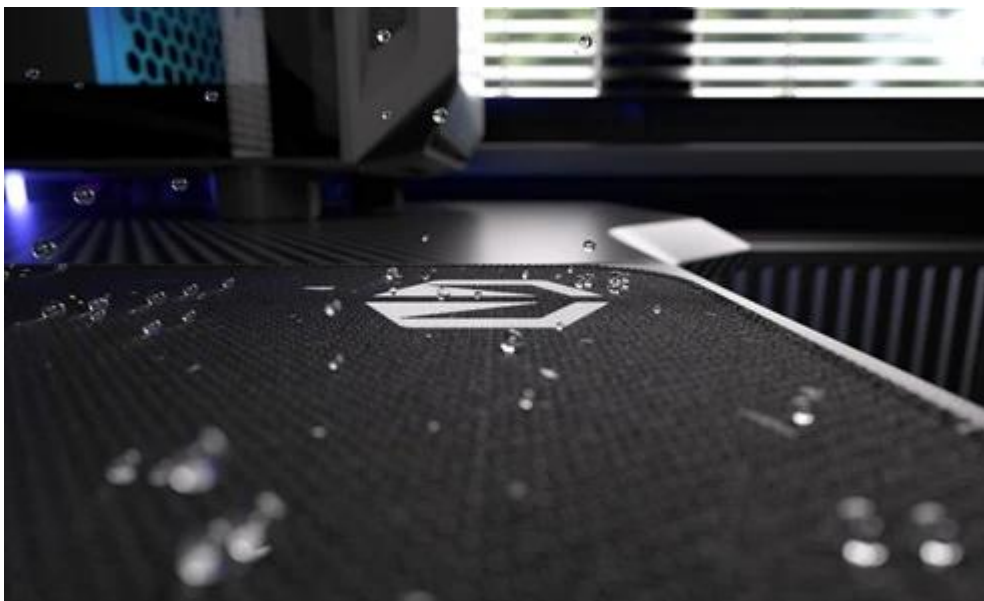

ENDORFY STONEFLOW BLACK XL

Cena celkem:	474 Kč (bez DPH: 392 Kč)
Běžná cena:	522 Kč
Ušetříte:	47 Kč
Kód zboží:	MYSEND5010
Part No.:	EY6B016
Záruka:	24 měs.
Stav:	Nové zboží

Popis**Endorfy Stoneflow Black XL - stylová estetika i praktické ovládání myši**

Elegantní podložka pod myš Endorfy Stoneflow Black XL, která je navržena pro každý pracovní i herní stůl. Velikost XL dosahuje **rozměrů 900 x 400 mm**, takže pokryje široký prostor pro pohodlný pohyb mši i umístění klávesnice. **Protiskluzová spodní vrstva** zajistí, že podložka pevně drží na místě, ať už zuřivě bojujete s firemními tabulkami, nebo virtuálními bossy.

Vnější povrch je navržen s ohledem na **optické i laserové senzory myši** a podporuje přesný a plynulý pohyb kurzoru. Současně je tato **tkanina odolná proti vlhkosti** a podporuje dlouhou životnost i snadnou údržbu. **Podložka pod myš Endorfy Stoneflow Black XL** má precizně prošité okraje, což **zabraňuje třepení** a dodává prémiový vzhled i po dlouhé době používání.