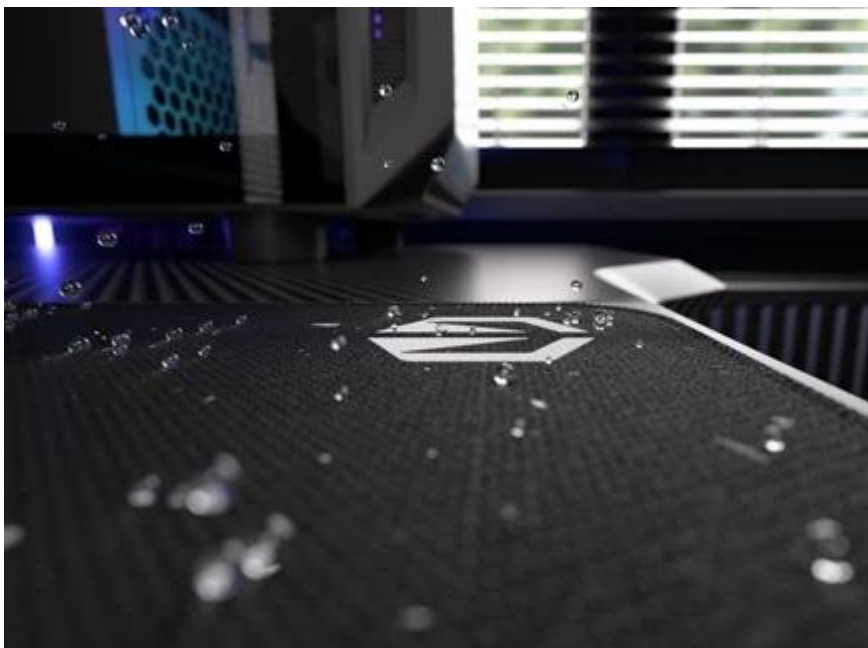

Elegantní podložka pod myš Endorfy Stoneflow Black L, která je navržena pro každý pracovní i herní stůl. Velikost L dosahuje **rozměrů 450 x 400 mm**, takže pokryje dostatek prostoru pro pohodlný a široký pohyb myši. **Protiskluzová spodní vrstva** zajistí, že podložka pevně drží na místě, ať už zuřivě bojujete s firemními tabulkami, nebo virtuálními bossy.

Vnější povrch je navržen s ohledem na **optické i laserové senzory myši** a podporuje přesný a plynulý pohyb kurzoru. Současně je tato **tkanina odolná proti vlhkosti** a podporuje dlouhou životnost i snadnou údržbu. **Podložka pod myš Endorfy Stoneflow Black L** má precizně prošité okraje, což **zabraňuje třepení** a dodává prémiový vzhled i po dlouhé době používání.

Endorfy Stoneflow Black L

Stylová podložka pod myš s minimalistickým kameninovým vzorem pro přesné a plynulé pohyby.

Podložka **Endorfy Stoneflow Black L** spojuje funkčnost s moderním designem inspirovaným kameninou. Povrch z **odolné tkaniny** zajišťuje perfektní spolupráci s **optickými i laserovými senzory** myší, zatímco minimalistický vzor dodává pracovnímu prostoru jedinečný styl. Velikost **450 × 400 mm** poskytuje dostatek prostoru i pro rozsáhlé pohyby, aniž by zabírala místo dalším periferiím.

Barevné obšití ladí s potištěným vzorem a zároveň prodlužuje životnost podložky – bez třepení nebo odlupování okrajů, což bývá častým problémem u podložek bez šitého lemování. **Protiskluzová gumová spodní vrstva** zajišťuje stabilitu na stole i během rychlých pohybů. Povrch je **odolný proti vlhkosti**, snadno se čistí a zvládne běžné nároky každodenního používání.