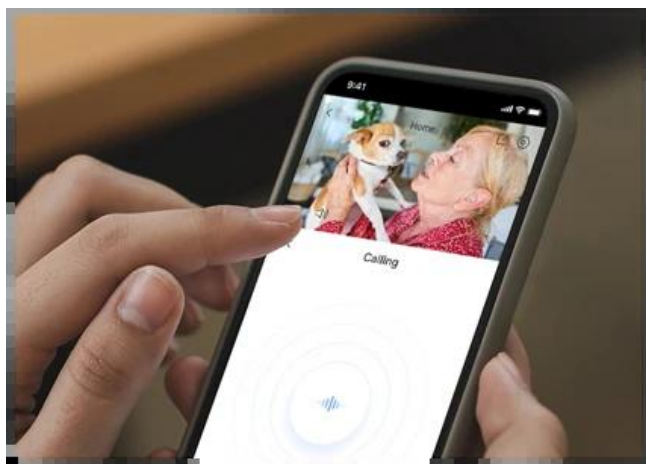

Vnitřní IP kamera H6c G1 2K kombinuje moderní technologie a **ostrý 2K obraz**, aby posunula domácí zabezpečení na novou úroveň. Pokročilé **chytré funkce** a bohaté možnosti otáčení zajistí, že interiér budete mít pod dohledem kdykoli a odkudkoli. **IP kamera H6c G1 2K** disponuje progresivním **1/2,7" CMOS snímačem** s rozlišením 2K. Díky tomu zachytí jasně a věrně každý důležitý detail – od obličejů až po pohyb v místnosti.

Vysoké rozlišení výrazně zvyšuje celkovou kvalitu záznamu a oproti tradičním Full HD kamerám se můžete spolehnout na mnohem vyšší čistotu obrazu při zpětném dohledávání událostí. Kamera podporuje natáčení a náklon v horizontálním i vertikálním směru, a tak s přehledem pokryje celou místnost. Režim **Smart Color Night Vision** vám umožní vidět i v noci v přirozených barvách.

S **dosahem až 10 metrů a světelností F2.0** jsou záběry jasné a dobře viditelné i za tmy. **Chytrá detekce osob pomocí AI** umožňuje rozpoznání lidské postavy a automatické sledování pohybu v reálném čase. Díky tomu jsou upozornění na váš telefon přesnější a vy okamžitě víte, co se doma děje. Zabudovaný **mikrofon** a **reproduktor** slouží k efektivní **obousměrné komunikaci**.

Můžete tak mluvit s rodinou nebo zklidnit domácí mazlíčky rychle a jednoduše přes mobilní aplikaci. Kamera je vybavena praktickou **fyzickou krytkou objektivu**, díky čemuž máte své soukromí pod úplnou kontrolou. Podpora **Wi-Fi i kabelového připojení** zajišťuje flexibilní a stabilní konektivitu pro každou domácnost.