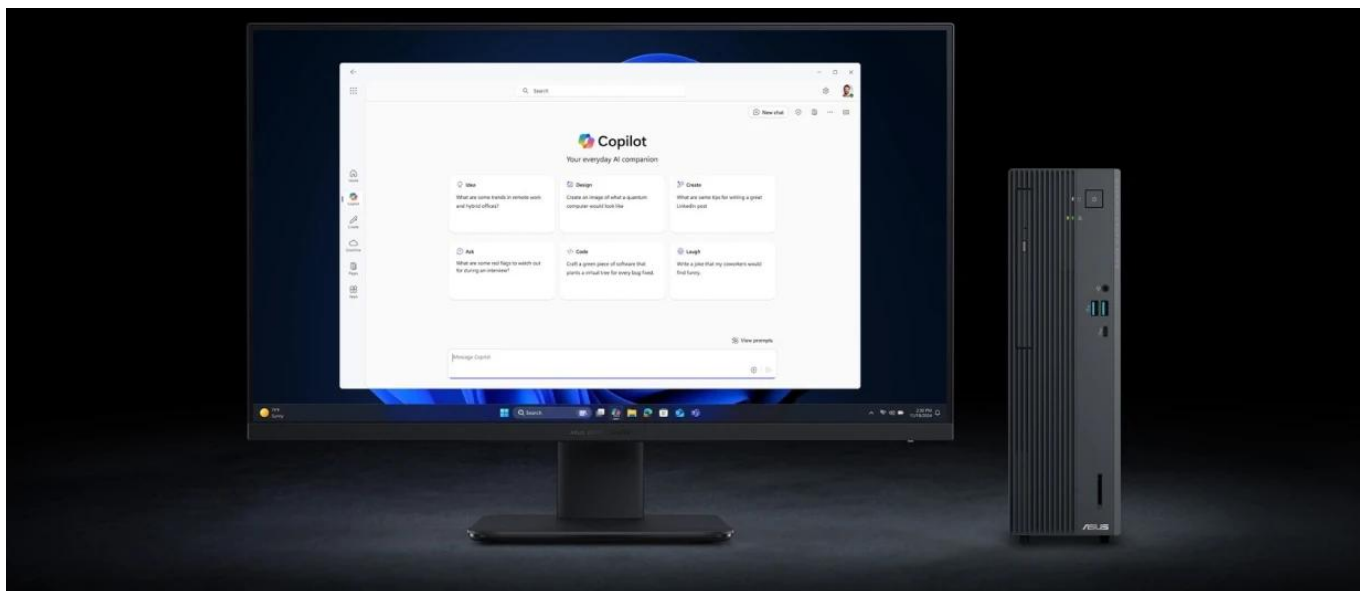

Stolní počítač ASUS ExpertCenter P5 zvládne všechny firemní procesy a úkoly. Kombinuje výkon s elegantním a kompaktním provedením, díky čemuž dokonale zapadne do uspořádaného pracovního prostoru. Základem výkonu je **procesor Intel Core i5 třinácté generace**, který ve spojení se **16GB RAM DDR5** zvládne pokročilé výpočetní procesy, pracovní úlohy i multitasking.

Integrovaná grafická karta Intel UHD Graphics je navržena pro standardní grafické činnosti – od editace po přehrávání multimédií. **Počítač ASUS ExpertCenter P5** ve formátu skříně Mini Tower ukrývá účinný systém chlazení pro odvod tepla a stabilní chod celého PC.

Inovativní konstrukce podporuje efektivní chlazení a umožňuje hladký provoz i při vysoké zátěži. **ASUS ExpertCenter P5** potěší také svou výbavou, která obsahuje USB porty pro snadné připojení nejdůležitějších periférií, a dokonce také **optickou mechaniku**.

Počítač vyniká bohatou konektivitou včetně **Wi-Fi 6, Bluetooth 5.4** a množstvím portů pro připojení periférií. Součástí je také **DVD mechanika 8x** a možnost rozšíření o další úložiště díky volnému 3,5" pozici a SATA portům.