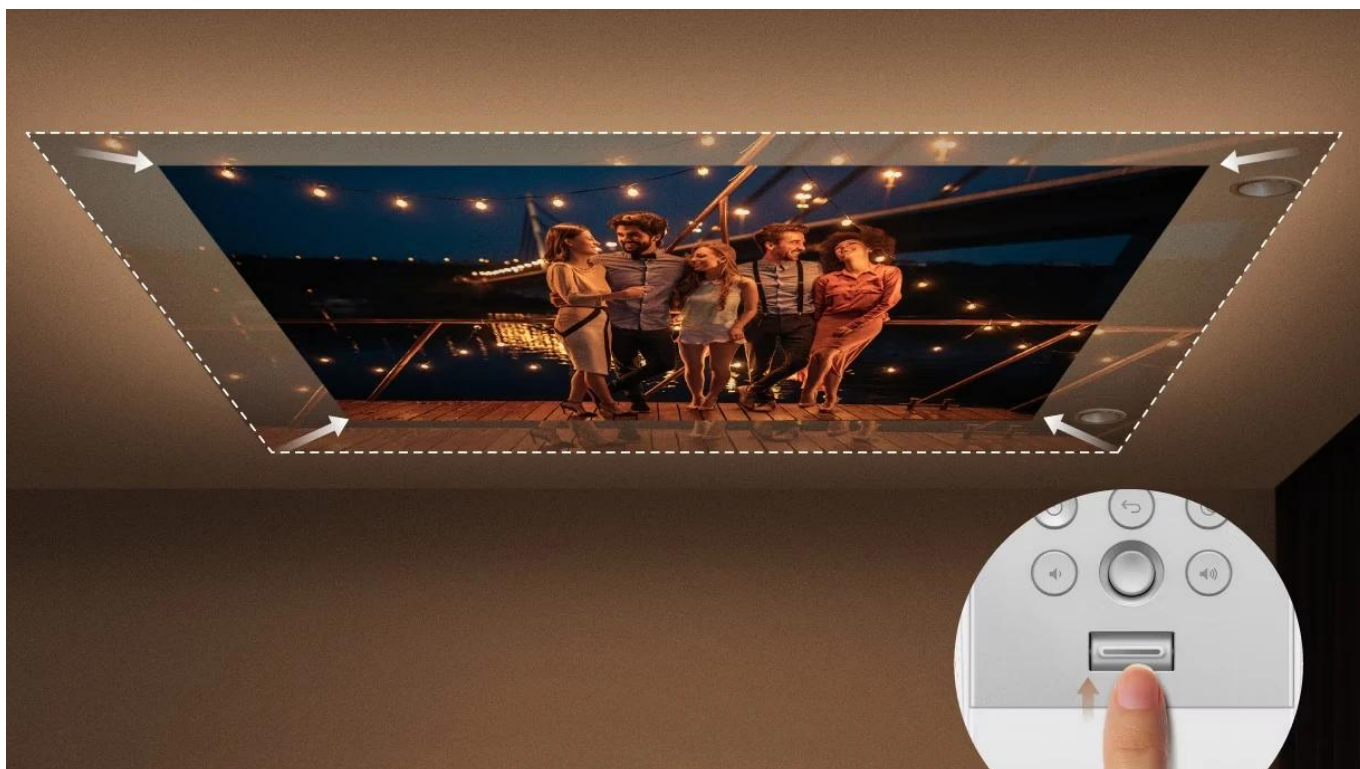

PROA7401

Part No.:

9H.R0K77.59E

Záruka:

36 měsíců/12 měs.lampa

Stav:

Nové zboží

**Popis****BenQ GV32 - LED stropní projektor s Google TV****Přenosný LED projektor s Google TV určený pro pohodlné sledování filmů na stropě přímo z postele.**

Projektor **BenQ GV32** nabízí unikátní flexibilní základnu s možností **otáčení o 360°** horizontálně a **135°** vertikálně, což umožňuje promítání z libovolného úhlu. Díky **Full HD rozlišení 1920 × 1080 px** a jasů **500 ANSI lumenů** s technologií **DLP LED** poskytuje kvalitní obraz s **95% pokrytím barevného prostoru Rec. 709** a kontrastním poměrem **100 000 : 1**. LED světelný zdroj má životnost až **30 000 hodin** v úsporném režimu.

- Flexibilní nastavitelná základna s otáčením o 360° horizontálně a 135° vertikálně pro stropní projekci z libovolného úhlu
- Full HD rozlišení 1920 × 1080 px s jasnou 500 ANSI lumenů, podpora HDR10 a HLG s 95% pokrytím Rec. 709
- Integrovaný 2.1kanálový audio systém o výkonu 18 W s dedikovaným 10W basovým reproduktorem a režimem Ceiling Cinema Sound

## Odpočívajte v jakékoľvek poloze

Projektor GV32 umožňuje nájsť ideálnu polohu pre pohodlné sledovanie díky nastavení úhlu natočení obrazu v rozsahu 360°.