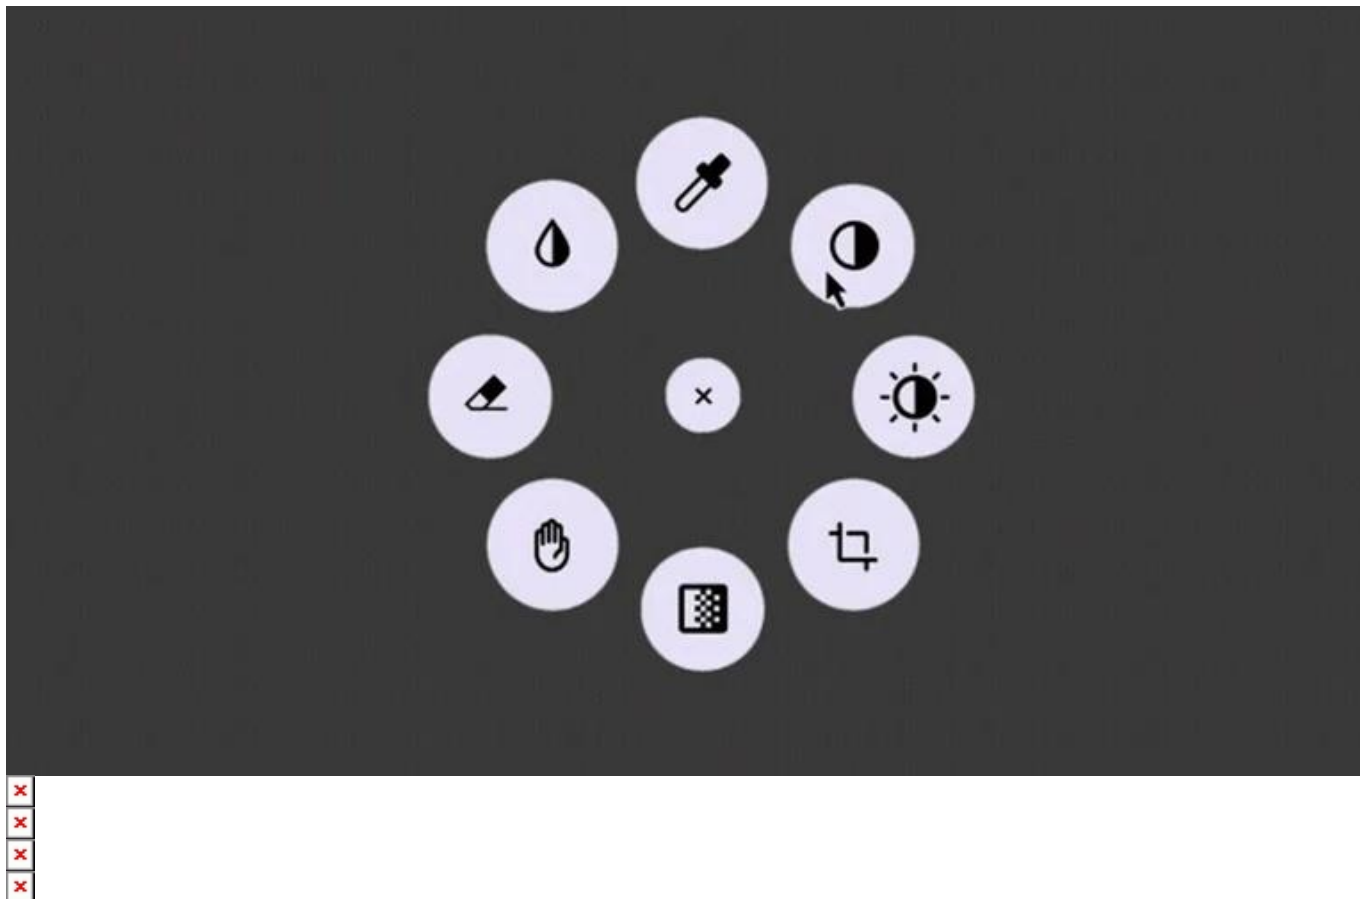

Myš Logitech MX Master 4, se kterou máte práci pod kontrolou od prvního do posledního kliknutí. Disponuje nejenom **špičkovým 8K DPI senzorem Darkfield**, ale také hmatovou odezvou a unikátní **funkcí Actions Ring** pro dosažení maximální produktivity. Myš Logitech MX Master 4 se vyznačuje pokročilou **technologíí hmatové odezvy**, díky které ucítíte provedení důležité akce, spustíte zkratku nebo dostanete upozornění. Skrze tyto jemné vibrace s vámi myš komunikuje, aniž byste museli koukat na obrazovku.

Funkce Action Ring vám zprostředkuje pracovní nástroje přesně tam, kde potřebujete. Žádné zdlouhavé hledání v menu, s Actions Ring najdete nástroje přímo pod kurzorem. Díky tomu můžete **pracovat rychleji, efektivněji** a bez zbytečných kliknutí navíc. **Myš Logitech MX Master 4** disponuje **senzorem Darkfield s rozlišením až 8000 DPI**, který zvládne precizní **pohyb na jakémkoli povrchu - dřevo, kov, látka, a dokonce i sklo**.