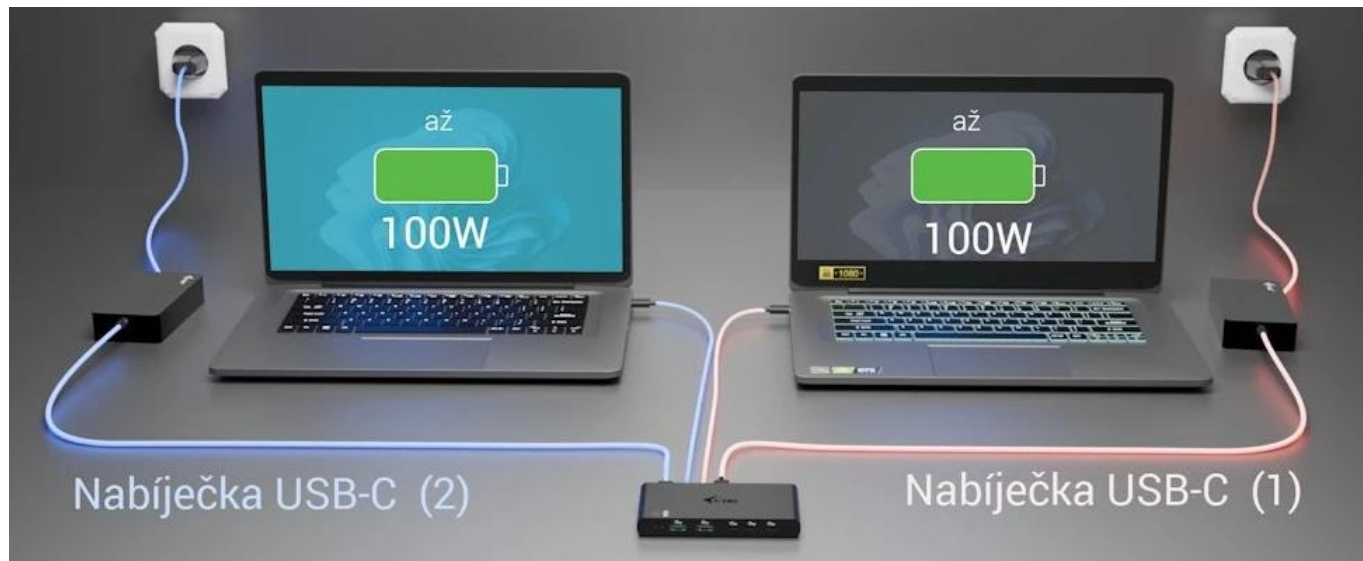

Dokovací stanice I-TEC USB-C KVM Dock představuje ideální řešení rovnou pro dva hostitele. Podporuje plynulé přepínání mezi PC1 a PC2, což znamená, že vám stačí jedna dokovací stanice pro provoz periferních zařízení na dvou počítačích. Stačí mezi nimi jen přepínat pomocí tlačítka. Dvojitě výkonné napájení Power Delivery (2x 100 W), takže oba systémy lze nabíjet současně. Samozřejmostí je integrovaný **KVM přepínač**.

Dokovací stanice I-TEC USB-C KVM obsahuje širokou škálu konektorů, mezi nimiž nechybí například **HDMI** pro připojení externích monitorů a zobrazení ve **4K kvalitě při 60 Hz**. Podporuje tak ostrý obraz pro práci i multimediální zábavu. Dále máte na jednom místě **USB porty typu C a A s rychlostí až 5 Gb/s** či kombinovaný **3,5mm audio port**. Kompatibilita napříč operačními systémy **Windows 10/11, macOS, Linux, Android, ChromeOS, iPadOS** umožní využití v každé moderní kanceláři nebo domácnosti. Vše vměstnáno do **kompaktního designu**, díky čemuž je dokovací stanice I-TEC vhodná pro časté přenášení a na cesty.

I-TEC USB-C KVM Dock (2 hostitelé)

Kompaktní dokovací stanice s integrovaným KVM přepínačem pro efektivní práci se dvěma počítači současně.

Tato univerzální dokovací stanice kombinuje funkcionalitu klasické dokovací stanice s pokročilým **KVM přepínačem**, který umožňuje plynulé přepínání mezi dvěma připojenými hostiteli. Díky **dvojitému Power Delivery až 2x 100 W** můžete nabíjet oba připojené počítače současně, zatímco sdílíte jednu sadu periférií – monitor, klávesnici, myš a další příslušenství.

Stanice podporuje externí **4K displej přes HDMI s obnovovací frekvencí až 60 Hz** a nabízí širokou škálu konektorů včetně **USB-C a USB-A portů s rychlostí až 5 Gb/s**. Kompaktní rozměry **130 x 65 x 16,5 mm** a hmotnost pouhých **146 g** z ní činí ideální řešení pro domácí kanceláře, firemní prostředí i práci na cestách.