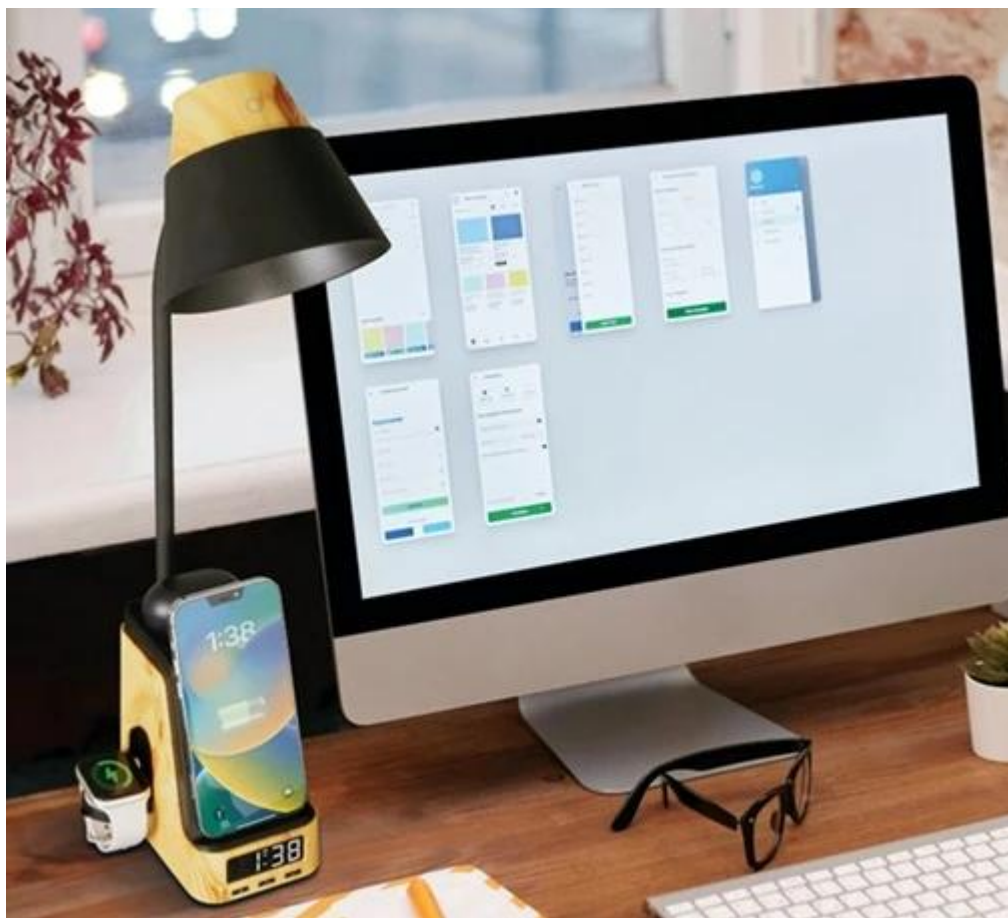

### LED stolní lampička IMMAX IDEAL - světlo pro práci, relax i nabíjení elektroniky

**Praktická stolní LED lampička IMMAX IDEAL**, která se přizpůsobí vašim požadavkům. Produkuje světlo příjemné barevné teploty od teplé 2700 K přes neutrální 4000 K až po studenou 5000 K. Díky tomu je vhodná pro široké spektrum činností během dne i noci, uplatní se při práci, čtení, kreslení nebo večerní relaxaci. Zkrátka světlo tak akorát. **Intuitivní ovládání** vám umožní snadné nastavení stmívání. **LCD displej** nabízí rovněž hodiny s funkcí **budíku**.

Mezi další funkce patří **integrovaná bezdrátová stanice Qi 3 v 1**, která umožní nabíjení smartphonu, sluchátek nebo chytrých hodinek výkonem 5 W. Díky elegantnímu designu **LED lampička IMMAX IDEAL** optimálně zapadne do každého interiéru, ať už se jedná o studentský pokoj, noční stůl v ložnici, nebo kancelář.