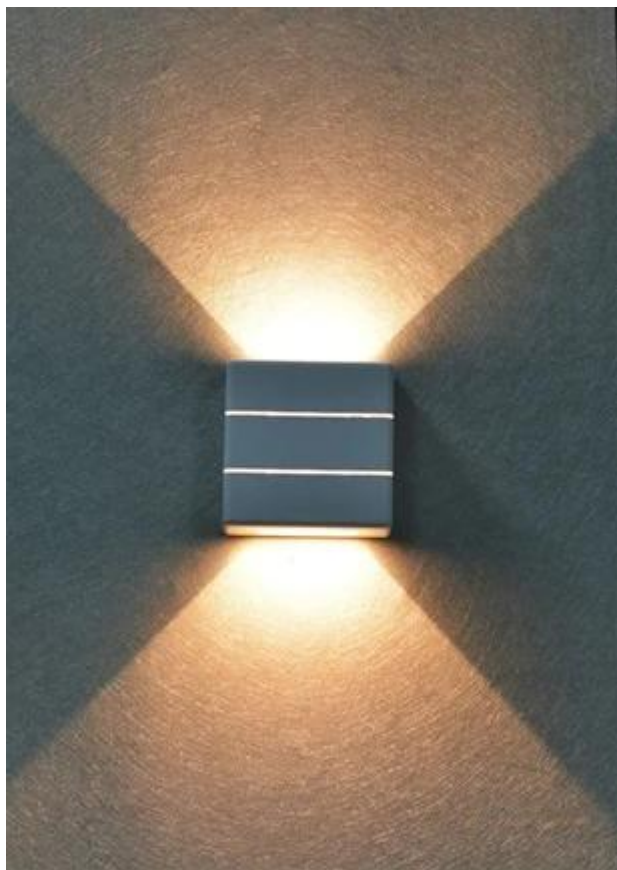

### IMMAX LUXLINE - LED osvětlení s lehkostí a stylem

**Moderní LED osvětlení IMMAX LUXLINE** do venkovního prostoru, které **svítí ve 3 směrech** - nahoru, dolů a dopředu - a neprodukuje nežádoucí stíny. Produkuje **teplé bílé světlo** (3000 K), které neoslňuje a současně optimálně osvětluje prostředí schodiště, pergol, teras, vchodových dveří nebo balkonu. Vytvoří také příjemnou atmosféru, kterou ocení každá návštěva.