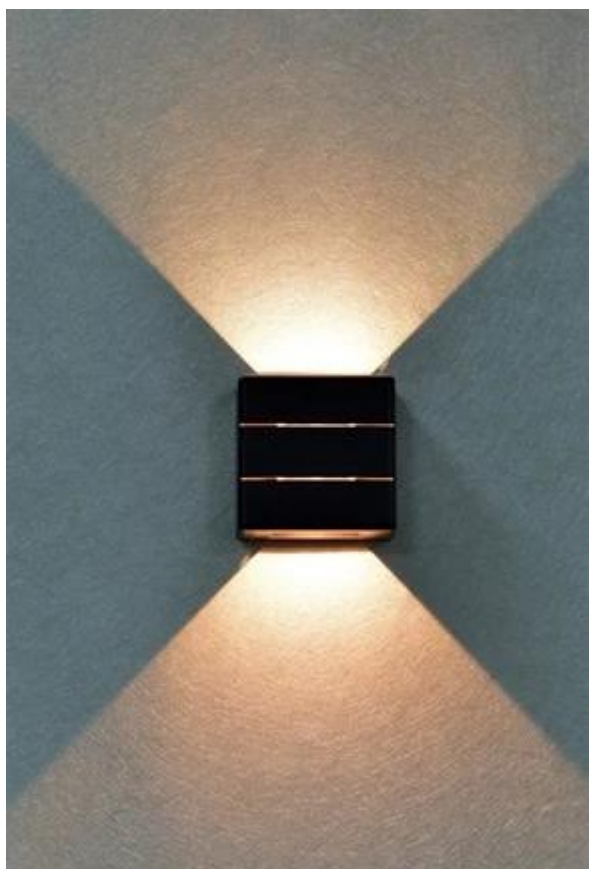

IMMAX LUXLINE 6W ČERNÉ

Cena celkem:	379 Kč (bez DPH: 313 Kč)
Běžná cena:	417 Kč
Ušetříte:	38 Kč
Kód zboží:	OSVIMM1468
Part No.:	08520L
Záruka:	24 měsíců/6 měs. akku
Stav:	Nové zboží

Popis

IMMAX LUXLINE - LED osvětlení s lehkostí a stylem

Moderní LED osvětlení IMMAX LUXLINE do venkovního prostoru, které **svítí ve 3 směrech** - nahoru, dolů a dopředu - a neprodukuje nežádoucí stíny. Produkuje **teplé bílé světlo** (3000 K), které neoslňuje a současně optimálně osvětluje prostředí schodiště, pergol, teras, vchodových dveří nebo balkonu. Vytvoří také příjemnou atmosféru, kterou ocení každá návštěva.