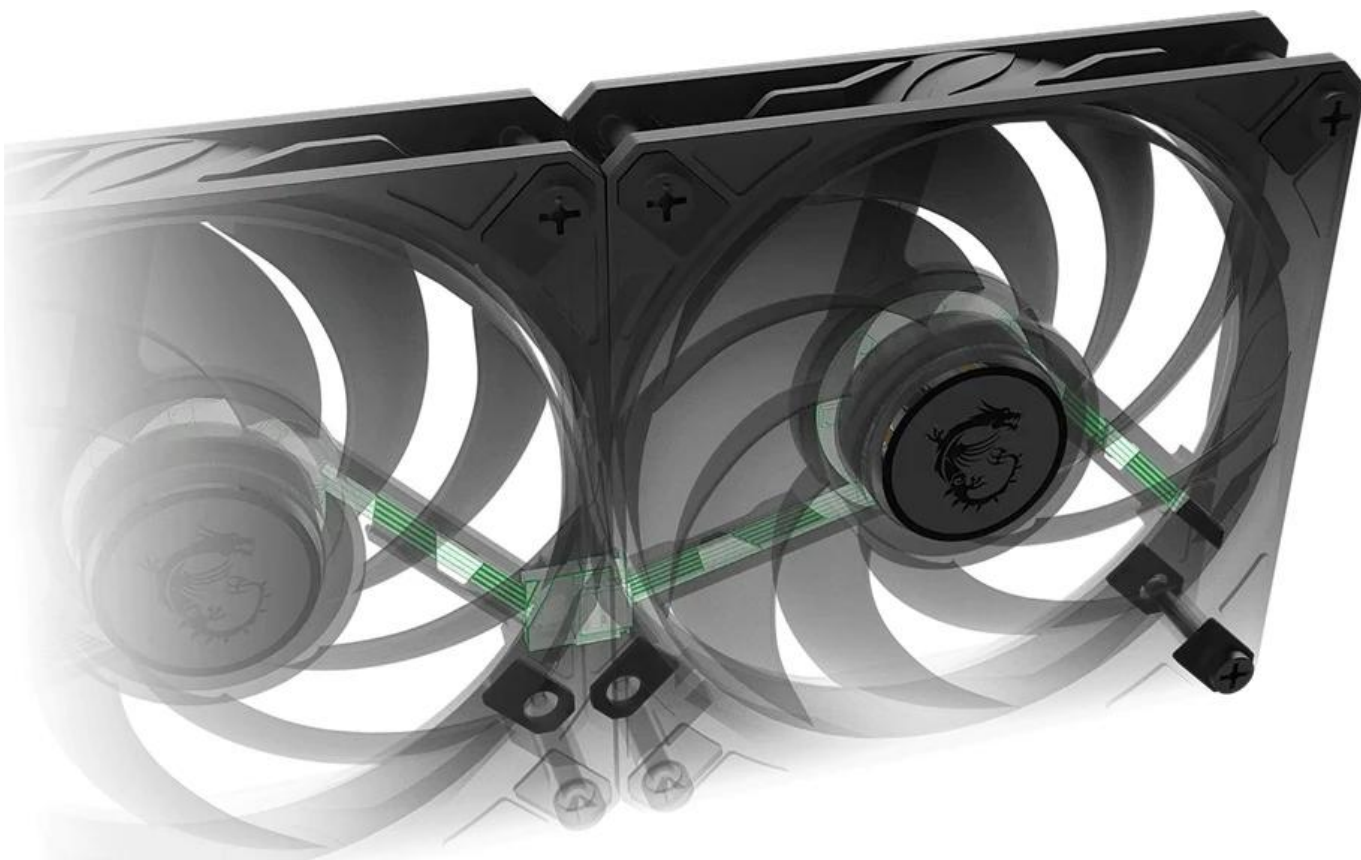

MSI MAG CORELIQUID A15 240 je takový generál na poli vodních chladičů CPU, a to nejenom svým designem, ale především výkonem. Tento model je navržen pro chlazení špičkových procesů v moderních PC sestavách, které s patřičnou podporou chlazení zvládnou náročný a dlouhotrvající zápřah. Po stránce designu se **vodní CPU chladič MSI MAG CORELIQUID A15 240** vyznačuje ostře řezanými liniemi, hliníkovými detaily a **ARGB podsvícením**, které dodá konfiguraci další body za styl. Chladič je vybaven **výkonnou pumpou**, která efektivně odvádí teplo bez nadměrného hluku.

Měděná základna nové generace obsahuje **mikrokanálky**, které doslova sají teplo z procesoru a postarají se o stabilní chod během herní režby, náročných výpočetních procesech nebo klidně provozu umělé inteligence. **Ventilátory CycloBlade 9 s hybridní konstrukcí lopatek** rozvíří vzduch do opravdového větru. Ložiska podpoří dlouhou životnost a vstříž, aby se gamingová mašina udržela ve hře po maximální dobu.

CPU chladič MSI MAG CORELIQUID A15 240 potěší také **předinstalovaným UNI Bracketem** pro jednoduchou montáž bez nutnosti něco šroubovat na koleně a ztrácet nervy. Podporuje **platformy Intel a AMD** nejnovějších generací, které jsou navrženy pro náročný gaming, AI, renderování, grafické práce a další úlohy. Díky **aplikace MSI CENTER** máte ovládání otáček pumpy nebo RGB jednoduše pod kontrolou.

Vysokovýkonná pumpa dosahuje otáček až **3400 RPM** a společně s keramickými ložisky zajišťuje perfektní rovnováhu mezi výkonem a tichým chodem.

Nová generace **měděné základny** eliminuje tradiční šroubové perforace a výrazně zvyšuje vodotěsnost systému. Přesný **0,1mm mikrokanálkový design** efektivně absorbuje teplo z procesoru a ve spolupráci s výkonnou pumpou rychle odvádí teplo pro výjimečný chladicí výkon.