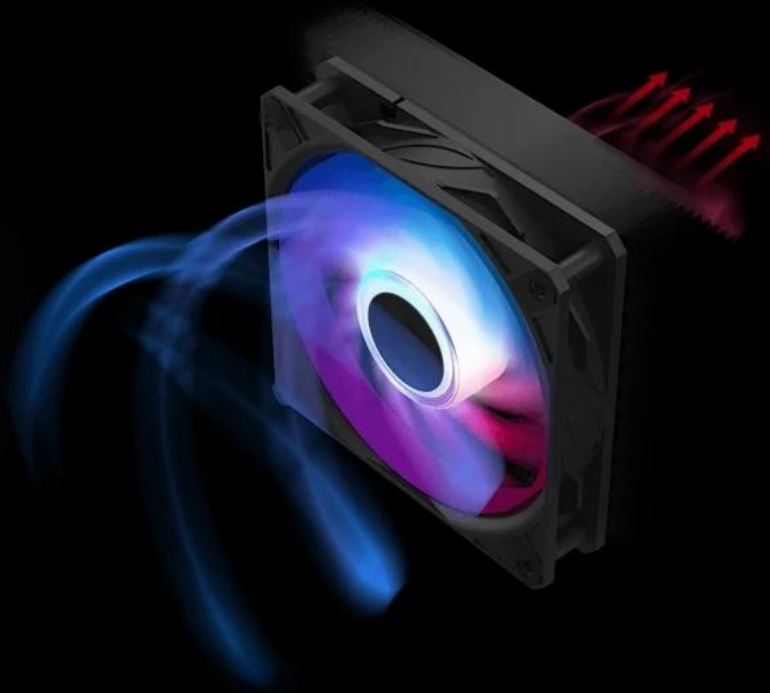

MSI MAG CORELIQUID A15 240 je takový generál na poli vodních chladičů CPU, a to nejenom svým designem, ale především výkonem. Tento model je navržen pro chlazení špičkových procesů v moderních PC sestavách, které s patřičnou podporou chlazení zvládnou náročný a dlouhotrvající zápřah. Po stránce designu se **vodní CPU chladič MSI MAG CORELIQUID A15 240** vyznačuje ostře řezanými liniemi, hliníkovými detaily a **ARGB podsvícením**, které dodá konfiguraci další body za styl. Chladič je vybaven **výkonnou pumpou**, která efektivně odvádí teplo bez nadměrného hluku.

Měděná základna nové generace obsahuje **mikrokanálky**, které doslova sají teplo z procesoru a postarají se o stabilní chod během herní režby, náročných výpočetních procesech nebo klidně provozu umělé inteligence. **Ventilátory CycloBlade 9 s hybridní konstrukcí lopatek** rozvíří vzduch do opravdového větru. Ložiska podpoří dlouhou životnost a vstříž, aby se gamingová mašina udržela ve hře po maximální dobu.

CPU chladič MSI MAG CORELIQUID A15 240 potěší také **předinstalovaným UNI Bracketem** pro jednoduchou montáž bez nutnosti něco šroubovat na koleně a ztrácet nervy. Podporuje **platformy Intel a AMD** nejnovějších generací, které jsou navrženy pro náročný gaming, AI, renderování, grafické práce a další úlohy. Díky **aplikace MSI CENTER** máte ovládání otáček pumpy nebo RGB jednoduše pod kontrolou.

Vysokovýkonná pumpa dosahuje otáček až **3400 RPM** a společně s keramickými ložisky zajišťuje perfektní rovnováhu mezi výkonem a tichým chodem.

Nová generace **měděné základny** eliminuje tradiční šroubové perforace a výrazně zvyšuje vodotěsnost systému. Přesný **0,1mm mikrokanálkový design** efektivně absorbuje teplo z procesoru a ve spolupráci s výkonnou pumpou rychle odvádí teplo pro výjimečný chladicí výkon.