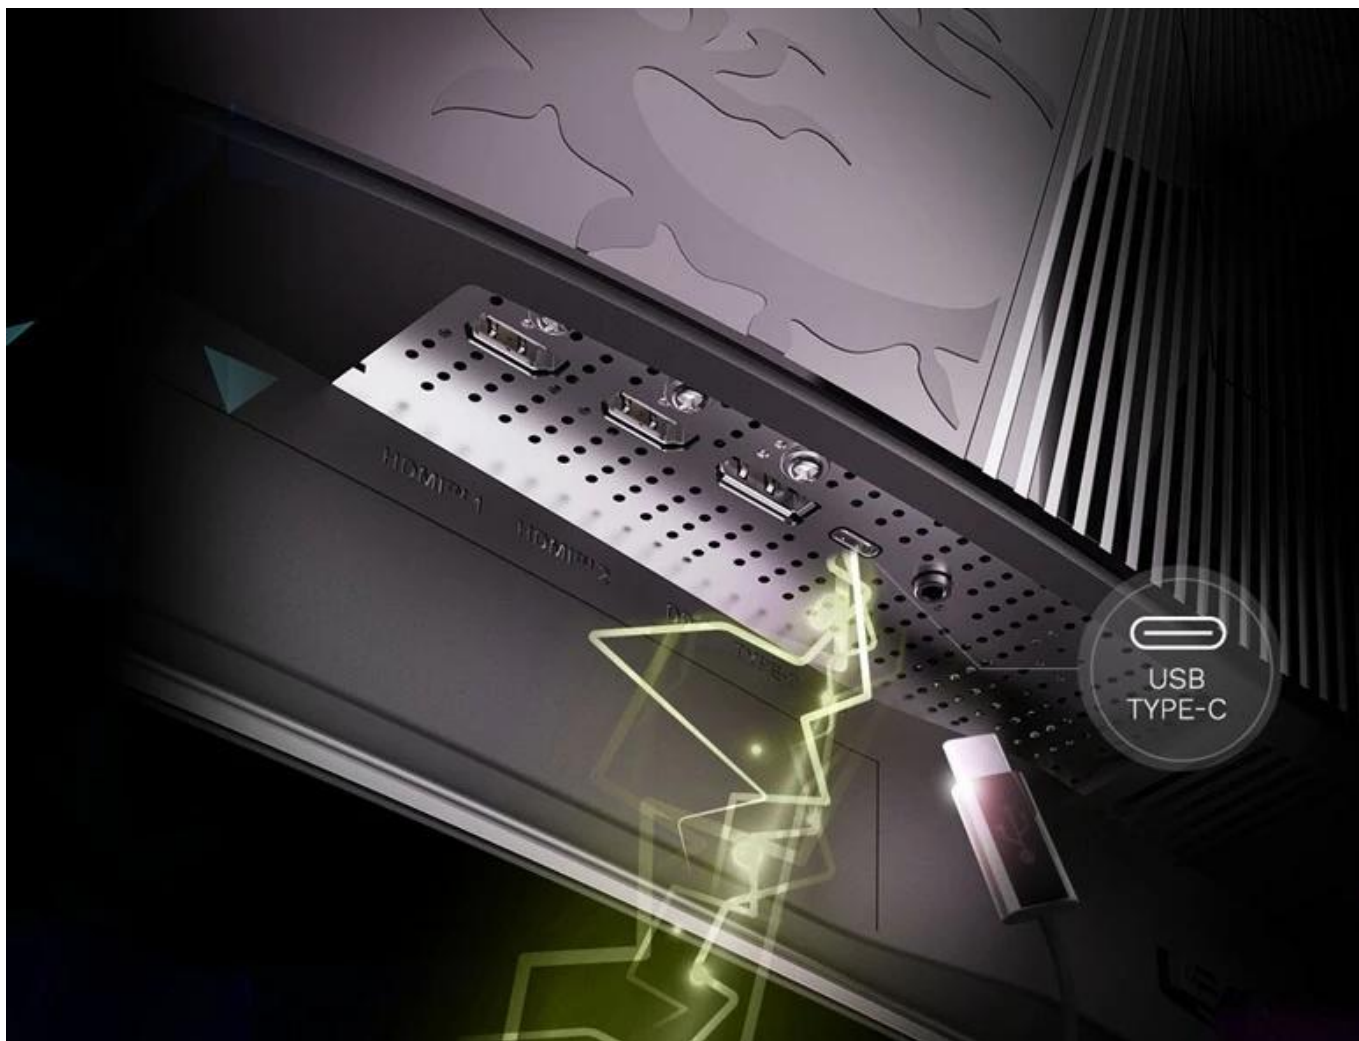

MSI MAG 321CUP QD-OLED vám naplno předvede, co herní monitory dovedou - a to pěkně bez kompromisů a ve **4K kvalitě**. Disponuje **obřím 31,5palcovým displejem v zakřiveném provedení**, který se postará nejenom o přehledné zobrazení, ale také přirozené zorné pole, které je mnohem příjemnější pro vaše při dlouhodobém sledování. Spojením technologie **Quantum Dot** a **OLED panelu** se můžete těšit na špičkové parametry obrazu, ať už jde o kontrast, barvy, nebo ostrost.

Když přijde ke slovu akce, monitor **MSI MAG 321CUP QD-OLED** nemá důvod polevit. Pyšní se **165Hz obnovovací frekvencí** a **dobou odezvou pouhých 0,03 ms GTG**, takže na displeji nedochází ani k sebemenšímu šokbrnutí a vše je vykresleno hladce a plynule. Nulové zpoždění, sekání nebo trhání obrazu je podpořeno rovněž **technologí G-SYNC**, která synchronizuje snímky s grafickou kartou do dokonalé hladkosti.

Aby OLED panel zůstal v pohodě i při vysoké a dlouhotrvající zátěži, je vybaven **technologíí OLED Care 2.0**, která spolu s **grafenovým filmem a vlastním chladičem** zabraňuje přehřívání a podporuje stabilní chod, dokud neporazíte finálního bossa. Konektivita v podobě **dvojice HDMI 2.1**, jednoho **DisplayPort 1.4a** či **USB-C (15W PD)** zajistí všestranné připojení a flexibilitu pro herní nasazení i kreativní práci. Samozřejmostí je také výstup pro sluchátka.

MSI MAG 321CUP QD-OLED

Prémiový herní monitor s revolučním QD-OLED panelem a 4K rozlišením pro nejnáročnější hráče.

Představujeme špičkový herní monitor vybavený nejmodernější **QD-OLED technologií**, která kombinuje technologii Quantum Dot s OLED panelem pro dosažení nejlepší kvality obrazu. S úhlopříčkou **31,5"** a rozlišením **4K Ultra HD (3840 x 2160 px)** nabízí neuvěřitelně ostrý a detailní obraz s perfektním kontrastem **1 500 000 : 1**.