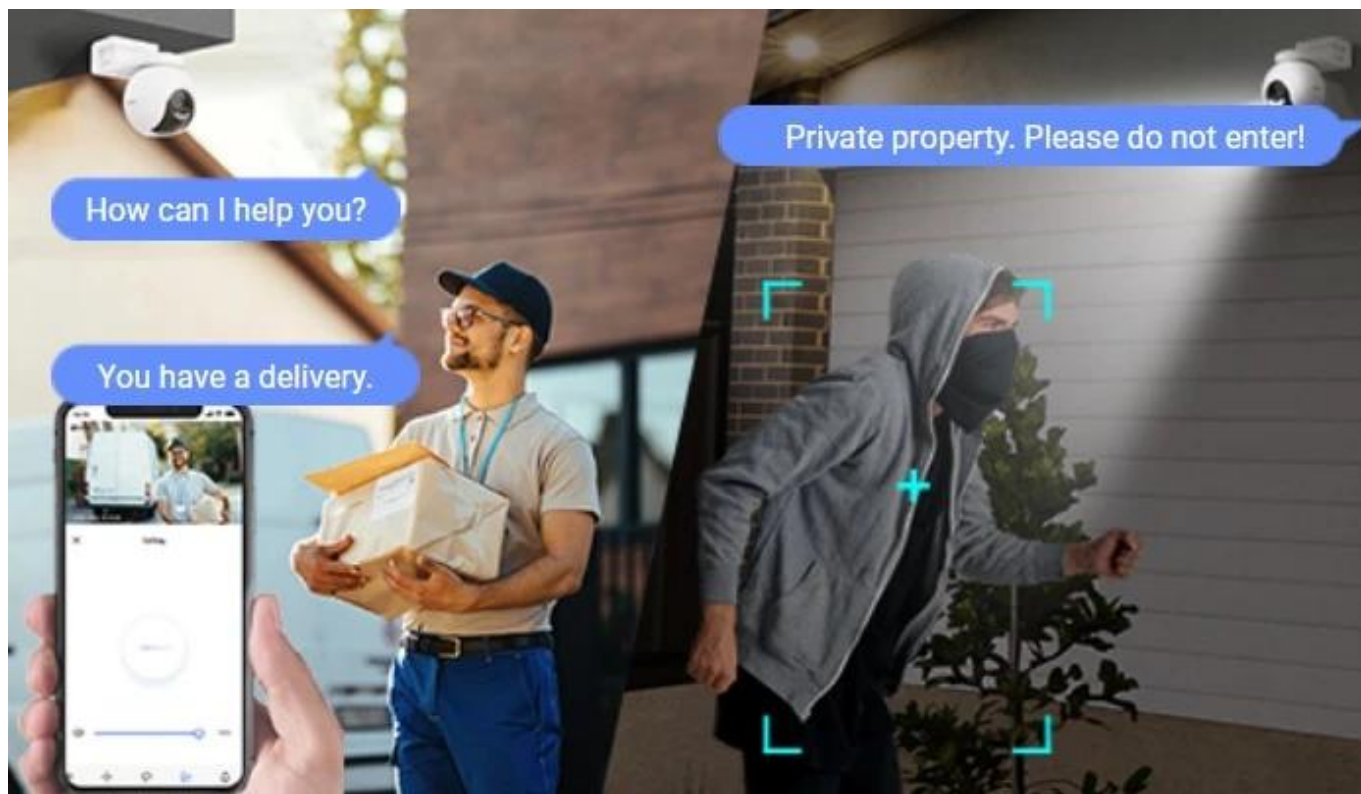

**Popis****Kamera EZVIZ HB8 Pro - chrání domov ve dne i v noci**

**Bezpečnostní IP kamera EZVIZ HB8 Pro** pro snímání venkovního okolí nebo prostoru ve vašem chytrém domě. Podporuje obraz ve vysoké kvalitě a širokou škálu funkcí, díky kterým získáte maximální míru zabezpečení a pohodlné ovládání.

**Bezpečnostní IP kamera EZVIZ HB8 Pro** pro snímání venkovního okolí nebo prostoru ve vašem chytrém domě. Podporuje obraz ve vysoké kvalitě a širokou škálu funkcí, díky kterým získáte maximální míru zabezpečení a pohodlné ovládání.

Solární panel přináší pohodlný a ekologický způsob dobíjení vybraných bezdrátových kamer EZVIZ. Dostatečnou flexibilitu při volbě umístění zajistí 3 metry dlouhý kabel zakončený konektorem **USB-C**.

Součástí balení je **solární panel**, USB-C kabel, montážní šablona, držák k uchycení a sada šroubů.