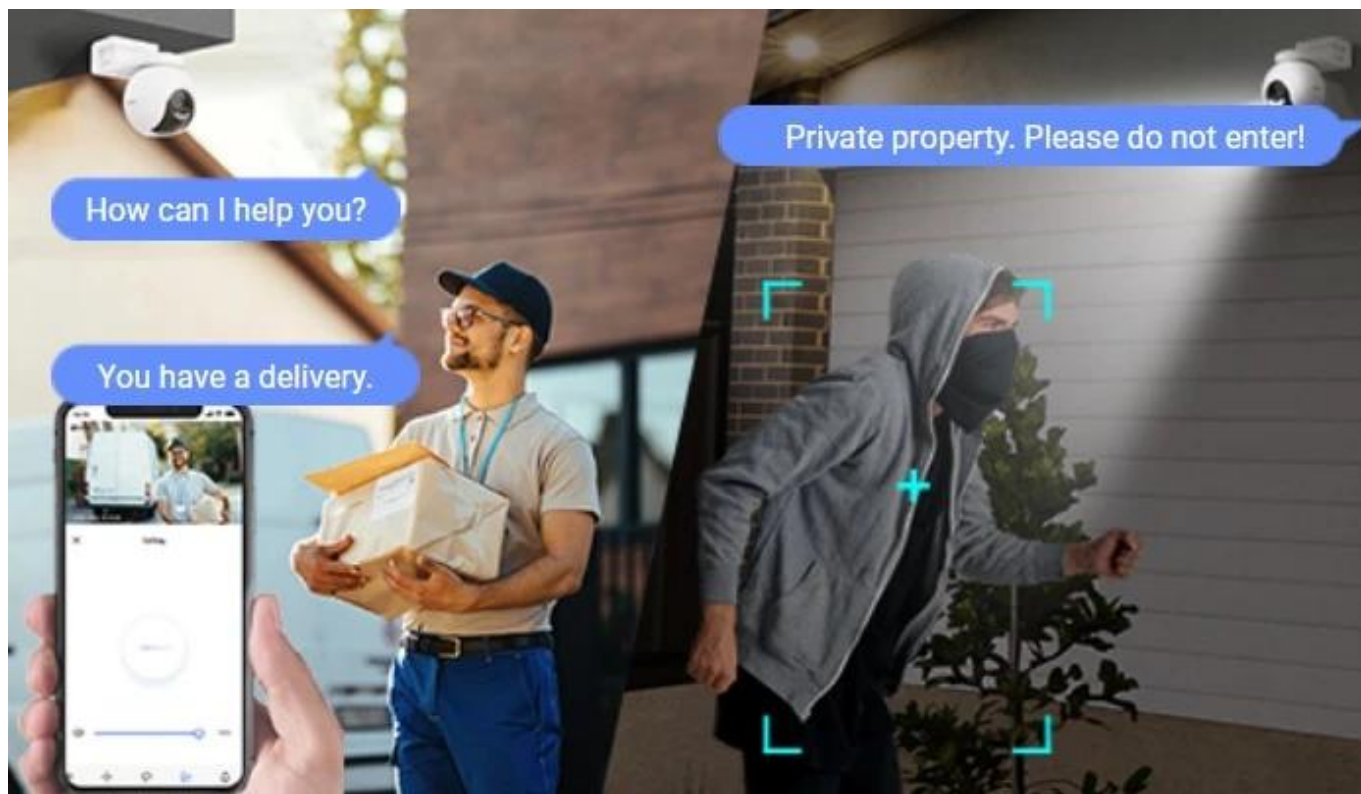

Popis**Kamera EZVIZ HB8 Pro - chrání domov ve dne i v noci**

Bezpečnostní IP kamera EZVIZ HB8 Pro pro snímání venkovního okolí nebo prostoru ve vašem chytrém domě. Podporuje obraz ve vysoké kvalitě a širokou škálu funkcí, díky kterým získáte maximální míru zabezpečení a pohodlné ovládání.

Bezpečnostní IP kamera EZVIZ HB8 Pro pro snímání venkovního okolí nebo prostoru ve vašem chytrém domě. Podporuje obraz ve vysoké kvalitě a širokou škálu funkcí, díky kterým získáte maximální míru zabezpečení a pohodlné ovládání.

Solární panel přináší pohodlný a ekologický způsob dobíjení vybraných bezdrátových kamer EZVIZ. Dostatečnou flexibilitu při volbě umístění zajistí 3 metry dlouhý kabel zakončený konektorem **USB-C**.

Součástí balení je **solární panel**, USB-C kabel, montážní šablona, držák k uchycení a sada šroubů.