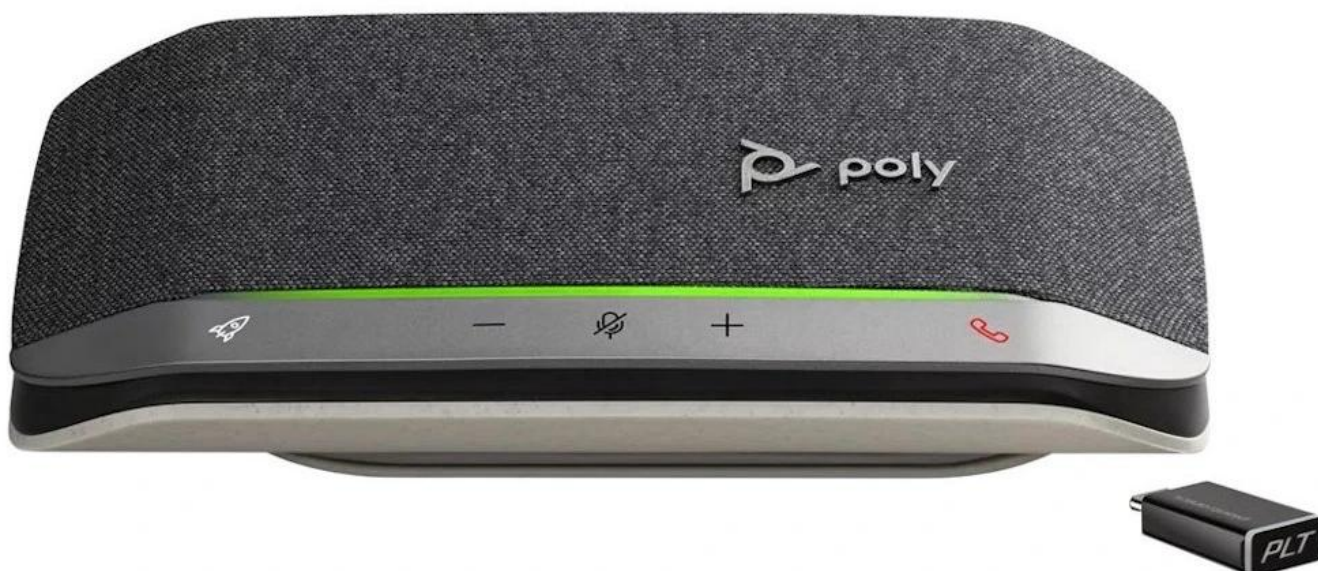

**Kompaktní reproduktor Poly Sync 20+ MS**, který vykouzlí velké konference. Tento model je stvořen pro on-line schůzky, ať už se konají v kanceláři, domácnosti nebo na akademické půdě. Disponuje **trojicí mikrofonů**, které zajistí přesnou reprodukci a okolní chaos nechají za sebou. **Duplexní zvuk** si poradí v situaci, kdy dva uživatelé mluví zároveň.

Pro připojení slouží **bezdrátová technologie Bluetooth** (adaptér BT700), případně konektor **USB-C**. Díky tomu je reproduktor Poly Sync 20+ MS kompatibilní s moderními notebooky nebo smartphony. Mezi další přednosti patří dlouhá výdrž baterie, která čítá **až 20 hodin provozu**. Když už je řeč o baterii, **Poly Sync 20+ MS** se uplatní také jako **powerbanka** a umožní vám v kritické chvíli nabít váš telefon. Díky **certifikaci MS Teams** se jednoduše integruje do systémů využívajících tuto komunikační platformu.

### Přenosný konferenční reproduktor s kvalitou zvuku jako v zasedací místnosti a certifikací pro Microsoft Teams.

Poly Sync 20+ je kompaktní a výkonný speakerphone navržený pro profesionální videokonference i osobní použití. Díky pokročilé technologii **tří směrových mikrofonů** a potlačení okolního hluku zajišťuje, že budete vždy slyšet a budete slyšeni. S podporou **full-duplex** audia umožňuje přirozené obousměrné konverzace bez přerušování.

- Certifikace Microsoft Teams s dedikovaným tlačítkem pro rychlý přístup k funkcím Teams
- Systém tří směrových mikrofonů efektivně potlačuje okolní hluk a ruchy
- Full-duplex audio umožňuje přirozené obousměrné konverzace bez přerušování
- Výdrž baterie až 20 hodin zajišťuje celodenní provoz na jedno nabití
- Možnost nabíjení smartphonu přes integrovaný USB-A port
- Bluetooth 5.1 s podporou až 10 spárovaných zařízení
- Programovatelné funkční tlačítko pro přizpůsobení vašim potřebám
- Světelná lišta pro jasnou indikaci stavu hovoru i na dálku
- Odolnost podle IP64 proti prachu a stříkající vodě
- Součástí balení je cestovní pouzdro a BT700 Bluetooth USB adaptér