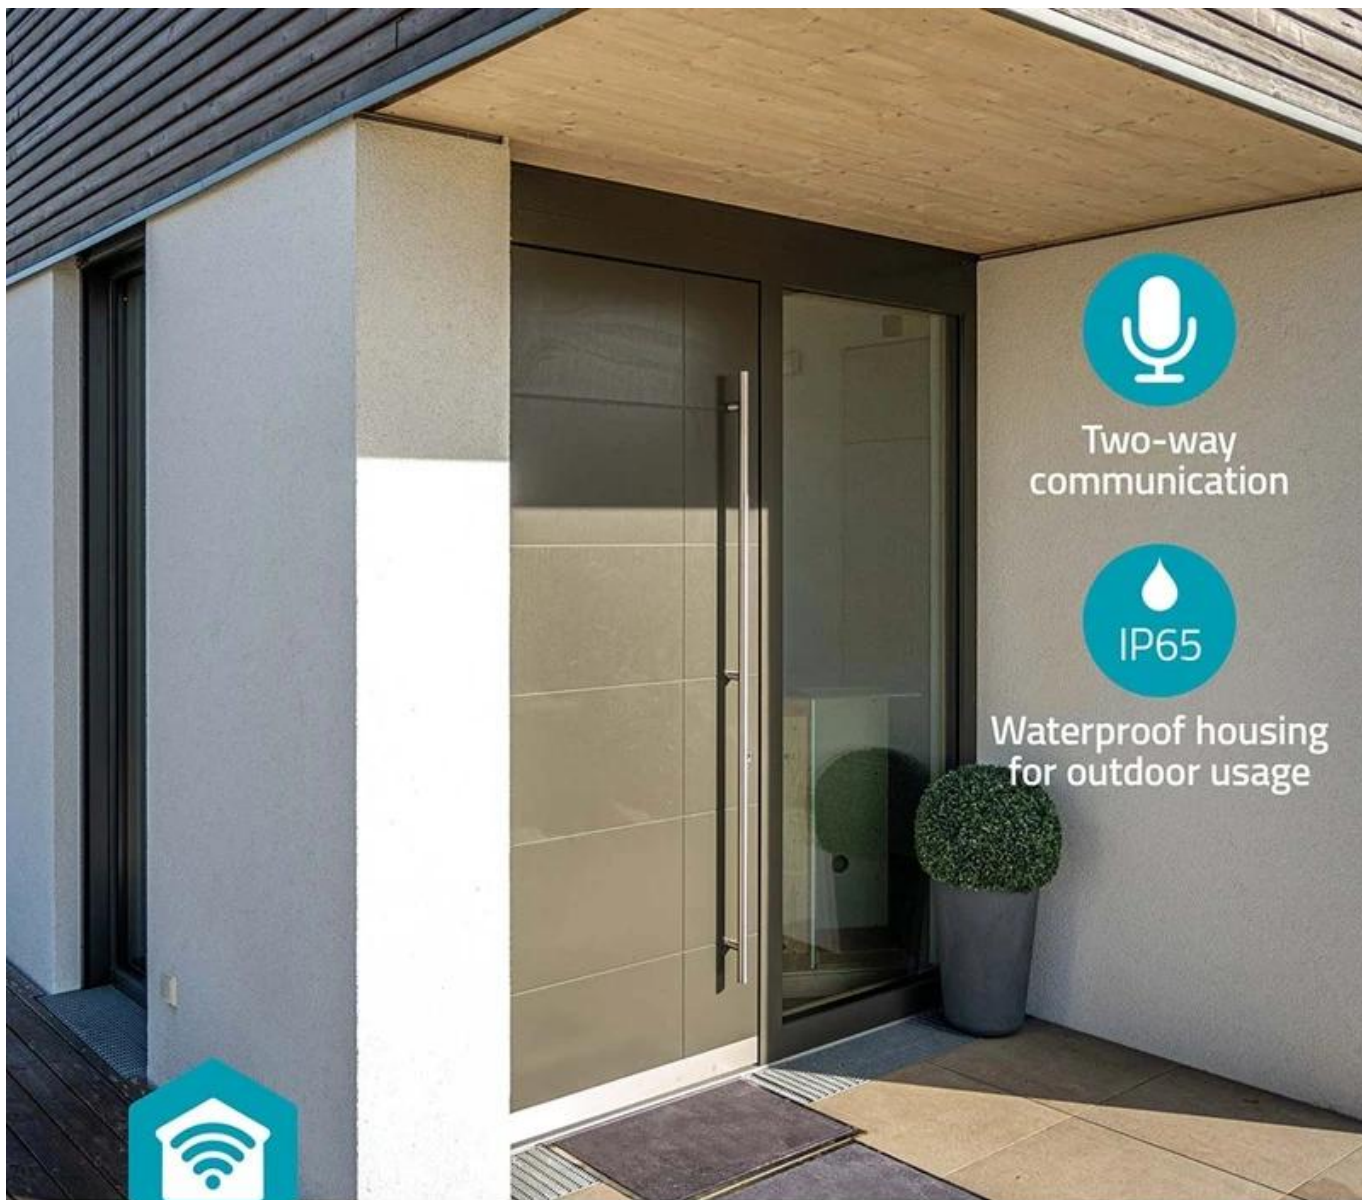

### Nedis WIFICO14CWT - malý strážce vašeho prostoru

**Bezpečnostní kamera Nedis WIFICO14CWT** kompaktních rozměrů, která je určena pro ochranu domu, bytu, chaty, garáže nebo třeba zahrady. Představuje ideální volbu pro uživatele, kteří chtějí do své chytré domácnosti zapojit také prvek zabezpečení a jejich systém je kompatibilní s **Google Home a Amazon Alexa**. Je vhodná pro jednočlenné domácnosti, rodiny s dětmi nebo třeba domácnosti se seniory.

Nedis SmartLife

Wi-Fi

App control

Captures precise details  
beyond Full HD

Infrared and full colour  
night vision

**Kamera Nedis WIFICO14CWT** disponuje **vysokým rozlišením 3 Mpx** a umožňuje nepřetržitý dohled nad prostorem. Podporuje **barevné noční vidění s nastavitelnými bílými LED diodami** i standardní infračervené **noční vidění s dosahem až 10 metrů**. Díky tomu je zajištěna perfektní viditelnost za slabého osvětlení i za úplné tmy. **Pokročilý systém pro detekci osob** i přizpůsobitelné zóny pohybu efektivně zamezují falešným poplachům a snímají jen takové dění, které je důležité.

Two-way  
communication

Waterproof housing  
for outdoor usage

Nedis SmartLife

Součástí venkovní kamery **Nedis WIFICO14CWT** je rovněž **zabudovaný mikrofon a reproduktor** pro obousměrnou komunikaci, abyste mohli mluvit s pošťákem, kurýrem nebo třeba sousedem odvedle. Samozřejmostí je **voděodolná konstrukce dle stupně krytí I65**, která umožní provoz kamery ve venkovním prostředí a za každého počasí.