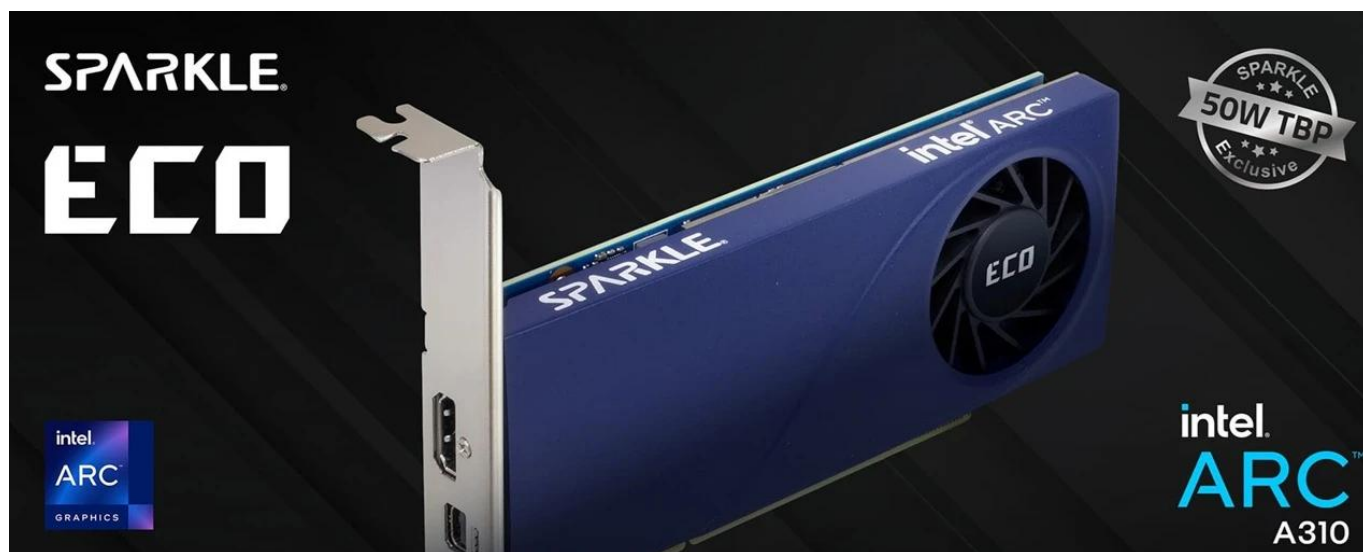

SPARKLE INTEL ARC A310 ECO 4GB (SA310C-4G)Cena celkem: **3 210 Kč****(bez DPH: 2 653 Kč)**Běžná cena: **3 531 Kč**Ušetříte: **321 Kč**

Kód zboží: VGASPA0002

Part No.: SA310C-4G

Záruka: 36 měs.

Stav: Nové zboží

Popis**Sparkle Intel Arc A310 ECO - tichá, úsporná, a přesto moderní grafika**

Kompaktní grafická karta Sparkle Intel Arc A310 ECO, která vás i přes svoje rozměry dokáže velmi příjemně překvapit výkonem. Je navržena do úsporných PC sestav, ale přesto si poradí s moderními výzvami. Disponuje **4 GB paměti typu GDDR6**, které jsou ideální pro kancelářské práce, multimediální zábavu, a to včetně nenáročného hraní her.

Nízký profil není jen praktický, ale díky **ECO edici** také vede k **nižší spotřebě energie pouhých 50 W**. V praxi se tak jedná o ideální volbu do malých PC skříní, u kterých hraje prim tichý provoz. **Jednoslotový design** disponuje **ventilátorem a chladičem**, takže i přes úsporu místa zvládne potřebný výkon a aktivity v podobě streamování, úpravy videa a chod dalšího grafického softwaru.

SPARKLE Intel Arc A310 ECO (SA310C-4G)

Úsporná grafická karta s nízkoprofilovým designem a sníženou spotřebou energie.

SPARKLE Intel Arc A310 ECO je exkluzivní varianta grafické karty s **redukovanou spotřebou ze 75 W na pouhých 50 W**, což přináší výrazně nižší tepelné vyzařování a vyšší energetickou účinnost. Díky nízké spotřebě využívá pouze **jednoslotový design s jedním ventilátorem** v nízkoprofilovém provedení, což ji předurčuje pro kompaktní počítačové sestavy.