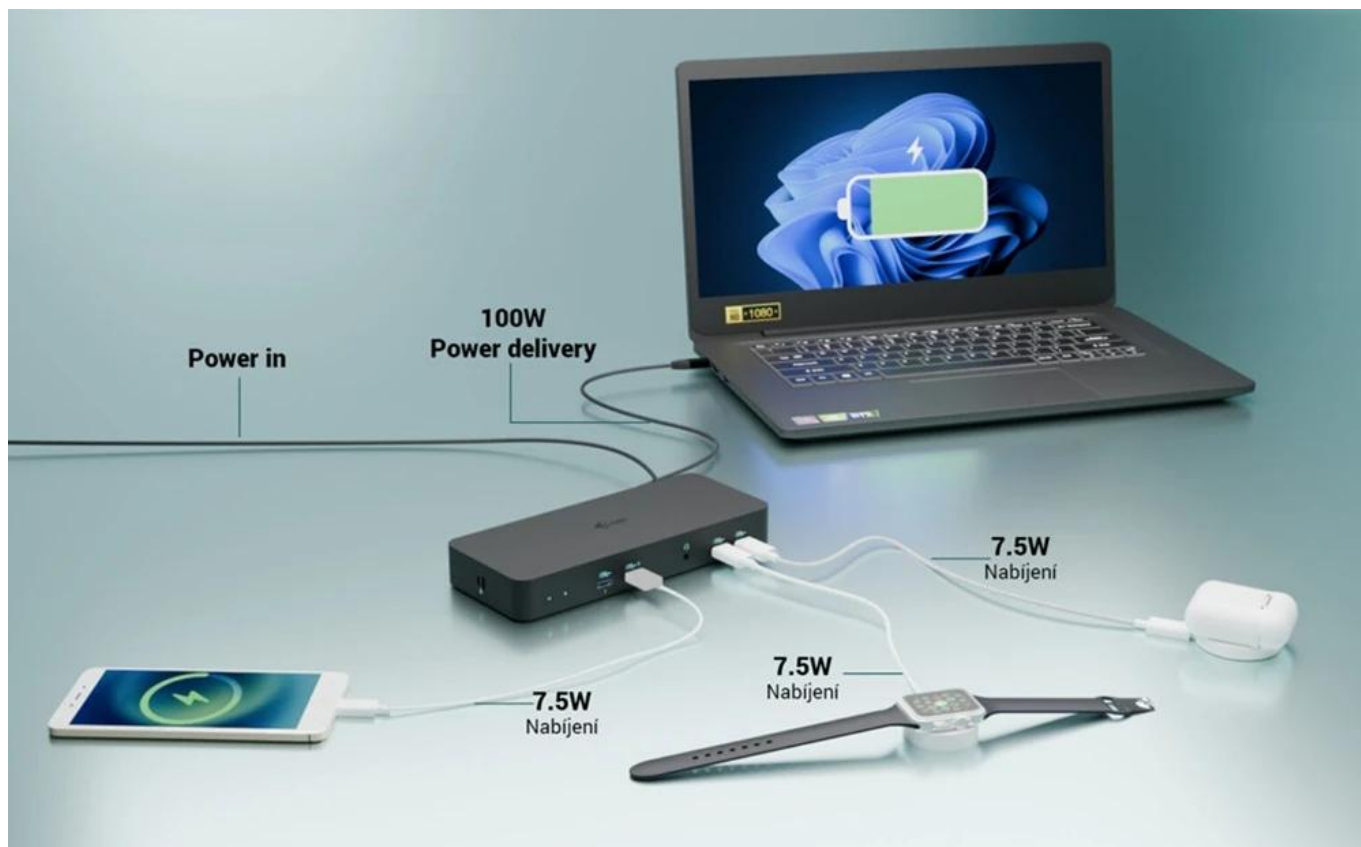

Stav: Nové zboží

Popis**Dokovací stanice pro profesionály i-tec USB-C Intelligent**

Dokovací stanice i-tec USB-C Intelligent, se kterou zavládne na vašem pracovišti řád a pořádek. Díky rozhraní USB-C je kompatibilní se všemi moderními notebooky vybavenými **porty USB-C, USB4 nebo Thunderbolt 3/4/5**. Umožní vám připojit **až trojici externích monitorů**, takže pracovní plocha dosáhne impozantních rozměrů. Jeden monitor na tabulky, druhý na aplikace a třetí na přehrávání multimédií nebo videohovory? Žádný problém. **Inteligentní gigabitový Ethernet RJ-45** umožní rychlé a stabilní připojení k internetu, takže dění na internetu nebo síťové funkce máte pod kontrolou. Dále nabízí také podporu vzdálené správy, čili IT administrátoři spravovat **dok i-tec USB-C Intelligent** odkudkoliv.

I-TEC USB-C Intelligent Triple Display Docking Station

Výkonná dokovací stanice s podporou až tří externích monitorů s možností plnohodnotné vzdálené správy.

Tato pokročilá dokovací stanice představuje revoluci v dokovacích technologiích díky integrovaným funkcím vzdálené správy. S dedikovaným LAN portem mohou IT administrátoři spravovat dok odkudkoliv - dokonce až na úroveň jednotlivých portů. Software pro vzdálenou správu je dostupný jako volitelné rozšíření, prodává se samostatně. Správa funguje i bez připojení k hostitelskému zařízení, stačí pouze napájení a připojení k firemní síti.