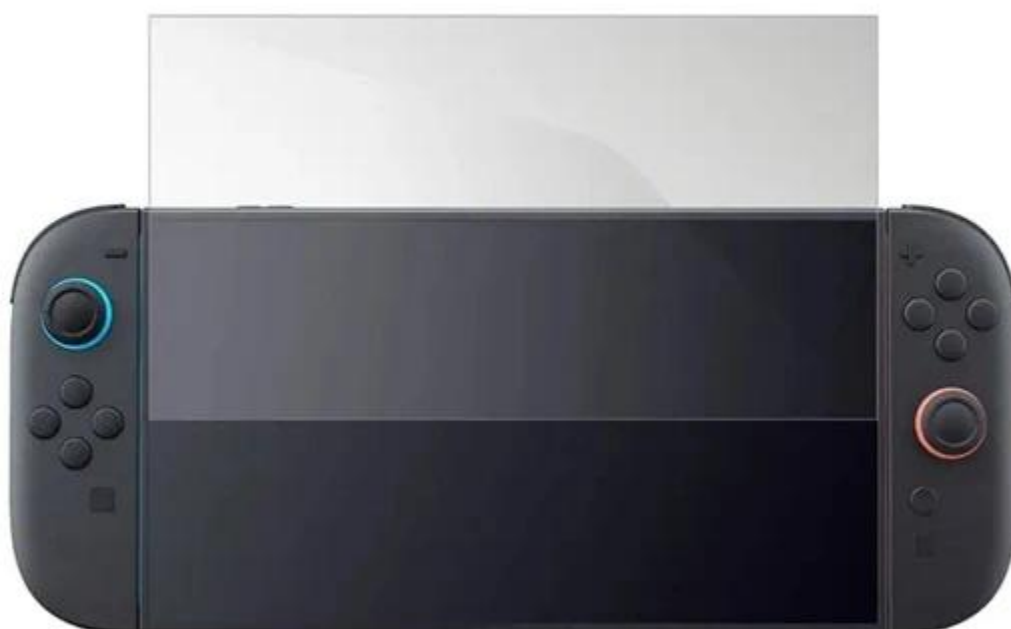

SUBSONIC BY SUPERDRIVE FÓLIE PRO SWITCH 2

Cena celkem:

208 Kč
(bez DPH: 172 Kč)

Běžná cena:

229 Kč

Ušetříte:

21 Kč

Kód zboží:

NBTPRO0351

Part No.:

SA5712

Záruka:

24 měs.

Stav:

Nové zboží

Popis**SUBSONIC by SUPERDRIVE fólie pro Switch 2 - nový level proti poškrábání**

Nenechte svoji herní **konzoli Nintendo Switch 2** napospas upatlaným prstům, škrábancům nebo nečekaným testům odolnosti a chraňte displej **tvrzeným sklem SUBSONIC by SUPERDRIVE**, speciálně navrženým pro Switch 2. **Tvrzené sklo 9H** je navrženo tak, aby pohltilo nárazy a chrání displej před poškrábáním ostrými předměty, jako jsou například klíče. Při nárazu se fólie roztříští na malé neostře částičky, díky čemuž je obrazovka primárně **chráněna před poškozením**.

Povrchová úprava je odolná nejen proti škrábancům, ale také prachu. **Instalace je snadná** a podporuje snadné přilnutí k povrchu bez nevzhledných bublin. **SUBSONIC by SUPERDRIVE fólie pro Switch 2** zvýší ochranu displeje a udělá z něj neviditelnou neprůchozí bariéru. Mimořádně tenká fólie dosahuje **tloušťky pouhých 0,24 mm**, díky čemuž je dokonale průhledná a každý pixel oblíbené hry si užijete bez zkrátení.