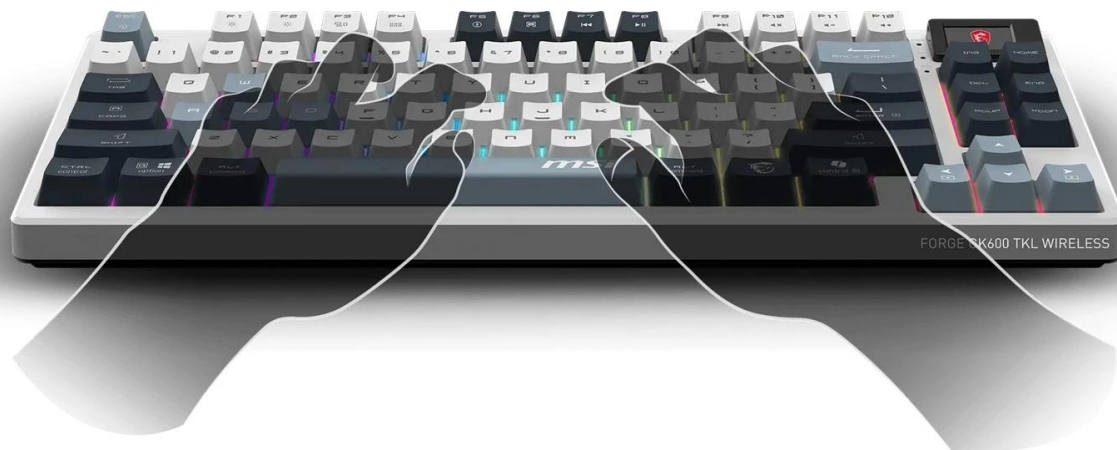

Ilustrační foto: Klávesnice má krátký levý shift a 2řádkový enter.

Bezdrátová herní klávesnice MSI FORGE GK600 TKL WIRELESS vám poskytne svobodu bez kabelů a výkon bez kompromisů. Podporuje nejenom rychlou odezvu, ale také tichý chod. Díky třem režimům připojení se plně přizpůsobí vašim požadavkům. Mechanická klávesnice **MSI FORGE GK600 TKL WIRELESS** je osazena lineárními spínači, které jsou rozloženy tak chytře a efektivně, aby bylo dosaženo kompaktních rozměrů.

Navíc lze spínače vyměnit během provozu a své zážitky si přizpůsobíte i s ohledem na typ činnosti. Dále nechybí odolné PBT nebo těsnění tlumící rušivý zvuk klapání. Sami poznejte, jak je klávesnice **MSI FORGE GK600 TKL WIRELESS** všestranná a uplatní se nejen v boji, ale také při práci. Mezi přednosti patří přítomnost jednoduchého displeje, na kterém zobrazíte základní informace o klávesnici - jako stav baterie, profil RGB podsvícení nebo úroveň jasů. Informace tak vidíte na první pohled.

Klávesnice MSI FORGE GK600 TKL WIRELESS potěší univerzální konektivitou. Nabízí bezdrátové připojení pomocí **USB dongle, Bluetooth** nebo skrze kabel zakončený **USB-C konektorem**. Baterie s kapacitou **4000 mAh** zvládne až 20 dní provozu (bez podsvícení), což snižuje nutnost dobíjení a poskytne vám dost času na pořádný gaming. Klávesnice obsahuje také klávesové zkratky pro úpravu světelných efektů, ovládání médií apod.

MSI FORGE GK600 TKL WIRELESS

Kompaktní herní klávesnice se třemi režimy připojení a pokročilými funkcemi pro maximální herní výkon.

MSI FORGE GK600 TKL WIRELESS je prémiová **bezdrátová mechanická klávesnice** v kompaktním provedení bez numerického bloku (TKL), která nabízí maximální flexibilitu díky třem režimům připojení – **2,4GHz bezdrátové připojení**, **Bluetooth** a **kabelové USB-C** připojení. Klávesnice je vybavena **lineárními mechanickými spínači** s životností 50 milionů stisků, které poskytují přesnou a plynulou odezvu při každém stisku.