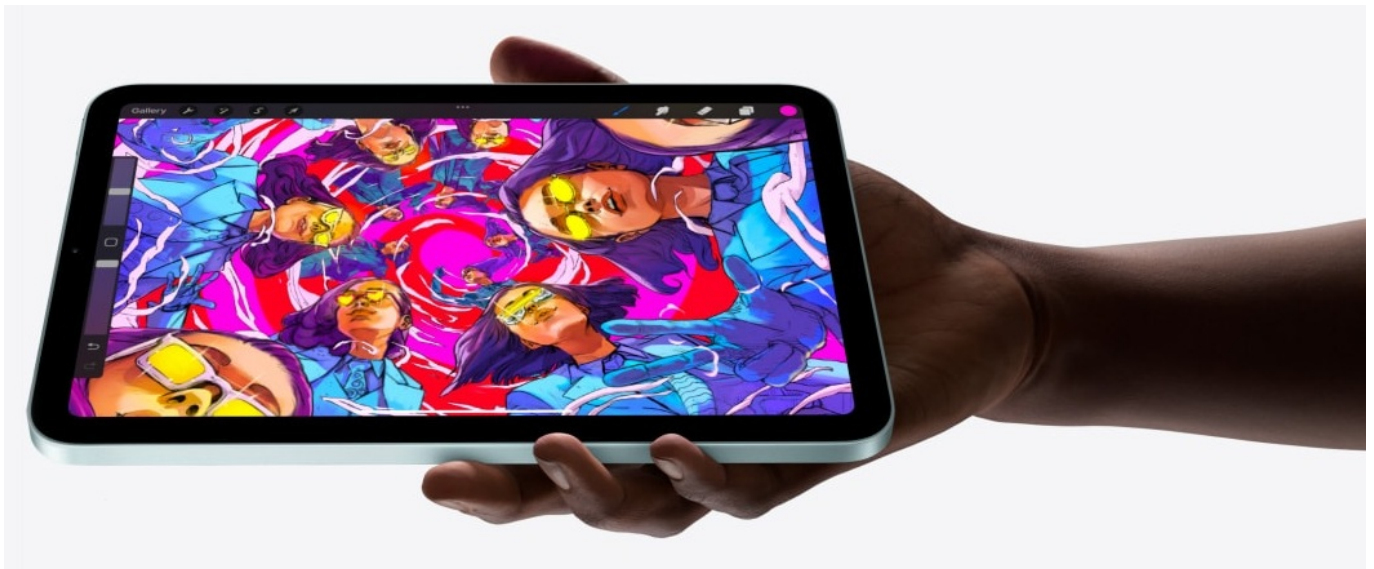

Popis

Apple iPad mini (2024) Wi-Fi - obrovský tvůrčí talent v kompaktním designu

Apple iPad mini (2024) Wi-Fi představuje skvělou volbu pro všechny uživatele, kteří hledají výkon pro kreativní práci i multimediální zábavu v kompaktním provedení. Tento iPad mini disponuje **8,3palcovým Liquid Retina displejem** s technologií **True Tone**, který vykresluje texty a obraz ostře, v bohatých a živých barvách. **Konstrukce ze 100% recyklovaného hliníku** zajistí elegantní vzhled a odolnost potřebnou pro každodenní přenášení a častou manipulaci. Tablet **Apple iPad mini (2024) Wi-Fi** je vybaven **procesorem Apple A17 Pro**, který je přímo stvořen pro náročné úlohy, moderní aplikace a **technologie Apple Intelligence**.

Apple Intelligence

Apple iPad mini nabízí systém osobní inteligence s názvem **Apple Intelligence**. **AI nástroj** vám pomůže tvořit, psát, vyjádřit své myšlenky a nápady a být produktivnější během celého dne. Tato umělá inteligence přitom vychází z vašeho osobního kontextu. Současně vše probíhá jen a v pouze v samotném zařízení, čímž chrání vaše data, aby se k nim nikdo jiný nedostal. **Apple Intelligence** podporuje nástroje pro novodobé způsoby **psaní, generování obrázků, textů, originální vizuální ztvárnění, kreslení** nebo psaní poznámek a spoustu dalšího.

Apple iPad mini (2024)

iPad mini přináší veškerý výkon a funkce velkého iPadu v úžasně lehkém a kompaktním provedení. S konstrukcí ze 100% recyklovaného hliníku a nádherným **8,3" Liquid Retina displejem** s True Tone a širokým barevným rozsahem P3 získáte perfektní zařízení do batohu i kabelky. Text je vždy dokonale ostrý a barvy krásně živé.

Srdcem tabletu je nový výkonný **čip A17 Pro**, který poskytuje ohromný výkon v přenosném provedení. Jeho 16jádrový Neural Engine je až 2x rychlejší než předchozí generace a **5jádrové GPU** zvládá i graficky náročné AAA hry.