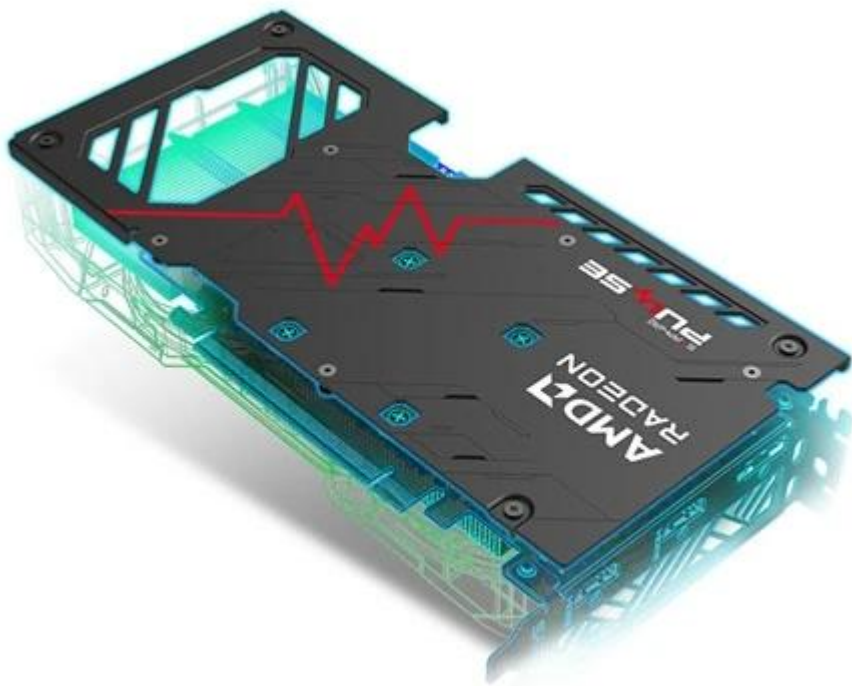

**SAPPHIRE RADEON PULSE RX 9060 XT GAMING OC 8GB**Cena celkem: **8 786 Kč****(bez DPH: 7 261 Kč)**Běžná cena: **9 665 Kč**Ušetříte: **879 Kč**

Kód zboží: VGASAP1060

Part No.: 11350-04-20G

Záruka: 36 měs.

Stav: Nové zboží

**Popis****Sapphire Radeon PULSE RX 9060 XT GAMING OC - grafika bez kompromisů**

S **grafickou kartou Sapphire Radeon PULSE RX 9060 XT GAMING OC** navštívíte herní světy ve vysokém rozlišení a detailech a odvedete pořádný kus práce na svých vizuálních projektech. Je určena do moderních PC sestav, které se zaměřují jak na gamingové zážitky, tak profesionální grafickou práci. Držte se pevně za opěrky své židle, tahle grafika vás ohromí.

Grafickou kartu pohání **architektura AMD RDNA 4**, která ve spojení s **8 GB paměti typu GDDR6** podporuje špičkový výkon a rychlost. Můžete se tak rozloučit s prodlevami nebo sekaným vykreslováním grafiky během hraní. Hrát, tvořit, editovat, streamovat budete výhradně jen ve vysokém rozlišení. **Grafická karta Sapphire Radeon PULSE RX 9060 XT GAMING OC** přichází s pokročilým **systemem chlazení s volným průtokem a dvojicí ventilátorů**. Proudění vzduchu tímto způsobem snižuje turbulence, efektivně odvádí teplo a zajišťuje konzistentní výkon po celou dobu chodu.

**Ventilátory AeroCurve Fan Blade** se vyznačují vylepšeným designem pro snížení tření a zvýšení otáček při zachování nízké hladiny hluku. Tato konstrukce tak zajistí lepší proudění vzduchu a účinnost chlazení v náročných provozních scénářích. Design se **zadní kovovou deskou** zvyšuje ochranu proti nechtěnému ohýbání a poškození. Současně pomáhá také s chlazením grafické karty.