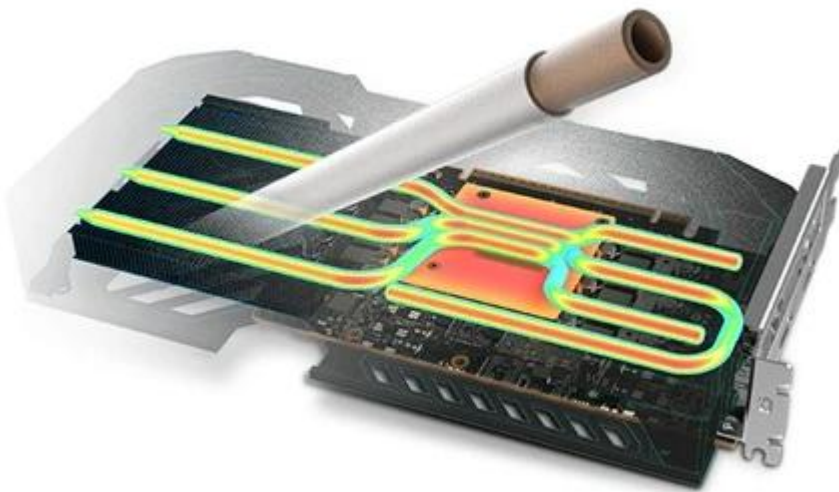

Stav: Nové zboží

**Popis****Sapphire Radeon PULSE RX 9060 XT GAMING OC - grafika bez kompromisů**

S **grafickou kartou Sapphire Radeon PULSE RX 9060 XT GAMING OC** navštívíte herní světy ve vysokém rozlišení a detailech a odvedete pořádný kus práce na svých vizuálních projektech. Je určena do moderních PC sestav, které se zaměřují jak na gamingové zážitky, tak profesionální grafickou práci. Držte se pevně za opěrky své židle, tahle grafika vás ohromí.

Grafickou kartu pohání **architektura AMD RDNA 4**, která ve spojení s **8 GB paměti typu GDDR6** podporuje špičkový výkon a rychlost. Můžete se tak rozloučit s prodlevami nebo sekaným vykreslováním grafiky během hraní. Hrát, tvořit, editovat, streamovat budete výhradně jen ve vysokém rozlišení. **Grafická karta Sapphire Radeon PULSE RX 9060 XT GAMING OC** přichází s pokročilým **systemem chlazení s volným průtokem a dvojicí ventilátorů**. Proudění vzduchu tímto způsobem snižuje turbulence, efektivně odvádí teplo a zajišťuje konzistentní výkon po celou dobu chodu.

**Ventilátory AeroCurve Fan Blade** se vyznačují vylepšeným designem pro snížení tření a zvýšení otáček při zachování nízké hladiny hluku. Tato konstrukce tak zajistí lepší proudění vzduchu a účinnost chlazení v náročných provozních scénářích. Design se **zadní kovovou deskou** zvyšuje ochranu proti nechtěnému ohýbání a poškození. Současně pomáhá také s chlazením grafické karty.