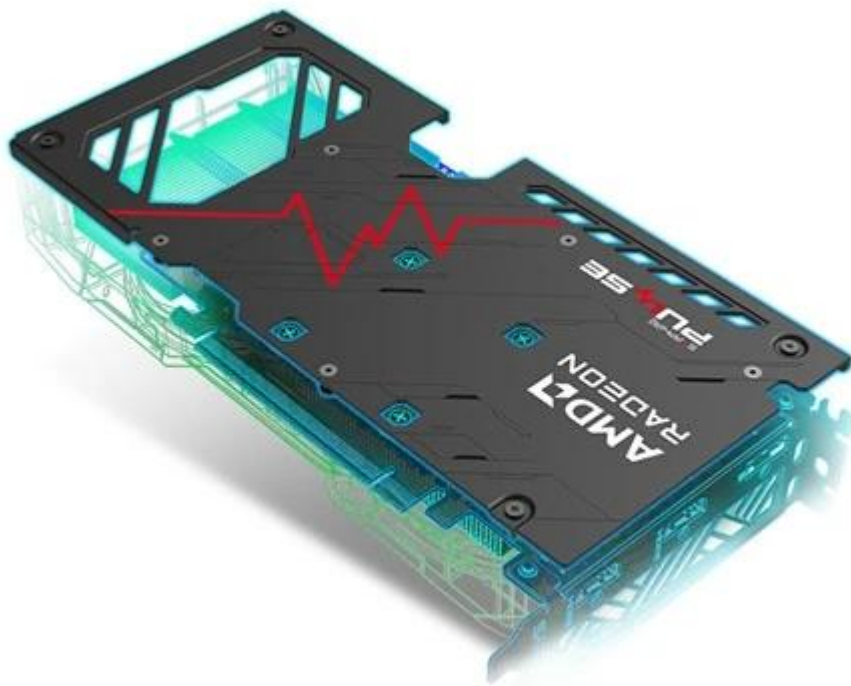

Stav: Nové zboží

Popis

Sapphire Radeon PULSE RX 9060 XT GAMING OC - grafika bez kompromisů

S **grafickou kartou Sapphire Radeon PULSE RX 9060 XT GAMING OC** navštívíte herní světy ve vysokém rozlišení a detailech a odvedete pořádný kus práce na svých vizuálních projektech. Je určena do moderních PC sestav, které se zaměřují jak na gamingové zážitky, tak profesionální grafickou práci. Držte se pevně za opěrky své židle, tahle grafika vás ohromí.

Grafickou kartu pohání **architektura AMD RDNA 4**, která ve spojení se **16 GB paměti typu GDDR6** podporuje špičkový výkon a rychlost. Můžete se tak rozloučit s prodlevami nebo sekaným vykreslováním grafiky během hraní. Hrát, tvořit, editovat, streamovat budete výhradně jen ve vysokém rozlišení. **Grafická karta Sapphire Radeon PULSE RX 9060 XT GAMING OC** přichází s pokročilým **systemem chlazení s volným průtokem a dvojicí ventilátorů**. Proudění vzduchu tímto způsobem snižuje turbulence, efektivně odvádí teplo a zajišťuje konzistentní výkon po celou dobu chodu.

Ventilátory AeroCurve Fan Blade se vyznačují vylepšeným designem pro snížení tření a zvýšení otáček při zachování nízké hladiny hluku. Tato konstrukce tak zajistí lepší proudění vzduchu a účinnost chlazení v náročných provozních scénářích. Design se **zadní kovovou deskou** zvyšuje ochranu proti nechtěnému ohýbání a poškození. Současně pomáhá také s chlazením grafické karty.