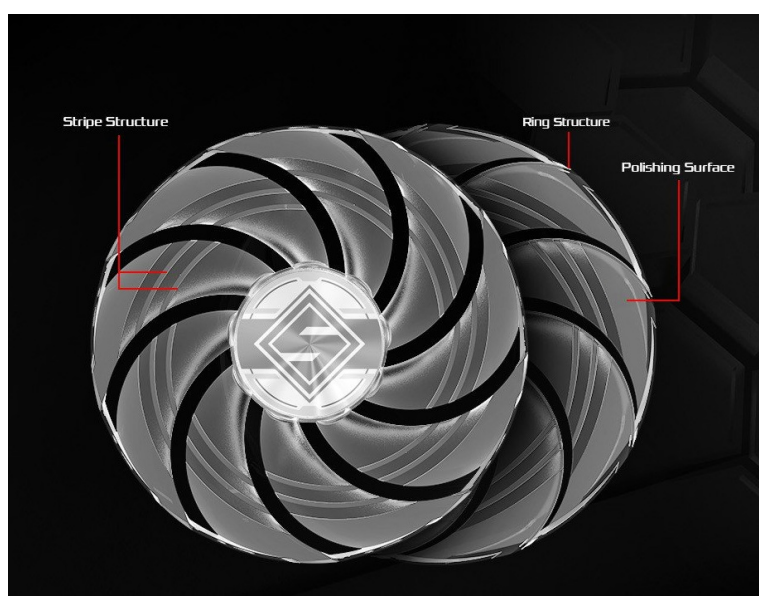

Popis**ASRock Radeon RX 9070 XT Steel Legend - nová úroveň digitálních médií**

Objevujte digitální svět v celé jeho pestrosti a rozsahu s **grafickou kartou ASRock Radeon RX 9070 XT Steel Legend**. Tento model se uplatní ve světě profesionálního gamingu i pracovní činnosti. Co do výkonu nemusíte dělat žádné kompromisy a s přehledem můžete pracovat s moderním softwarem, zvládnete **velmi náročné úlohy i počítačové hry** na maximální nastavení.

Grafickou kartu ASRock Radeon RX 9070 XT Steel Legend pohání moderní **architektura RDNA 4** a ve spojení se **16 GB vlastní paměti typu GDDR6** si bez zaváhání poradí s vysokou výpočetní zátěží. Systém chlazení se skládá z trojice ventilátorů, která se stará o efektivní rozptýl tepla a snížení provozních teplot.

Zadní kovová deska kromě stylového vzhledu přispívá také k lepšímu chlazení, stejně jako žebrovaný design nebo tepelné trubice. Díky komplexní tepelné konstrukci dosahuje grafická karta **ASRock Radeon RX 9070 XT Steel Legend** stability i při vysokém a dlouhotrvajícím výkonu.