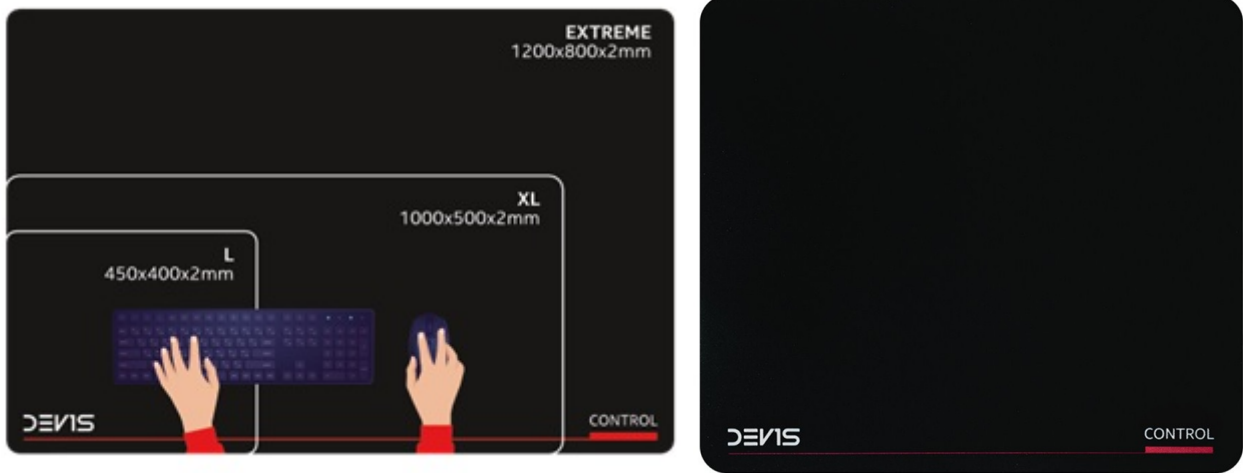

**Popis****Podložka DEV1S CONTROL L - užijte si naplno DPI své herní myši**

**Herní podložka pod myš DEV1S CONTROL L**, která zachytí pohyb i o jediný pixel. Podporuje přesnou kontrolu, ať už musíte mířit, rychle manévrovat nebo udílet rozkazy na všechny strany. **Speciálně vyvinutý povrch „Control Pad“** je navržen pro dokonale přesný a kontrolovaný skluz, což oceníte především v akčních hrách, on-line střílečkách nebo třeba adventurách.

Současně je tento typ materiálů odolný proti opotřebení a **vydrží po velmi dlouhou dobu snímat pohyby herní myši** - bez ohledu na citlivost senzoru nebo druh myši. Kromě konzistentní kontroly tato **herní podložka pod myš DEV1S CONTROL** potlačuje předčasné opotřebení kluzných plošek myši (mouse skates). Představuje ideální příslušenství, ať už hrajete jakoukoli za jakoukoli postavu nebo herní třídu.

## DEVI CONTROL L

Herní podložka **DEVI Control** v elegantním designu je navržena pro hráče, kteří preferují přesnost a dokonalou kontrolu. Díky speciálně vyvinutému povrchu "control pad" získáte **perfektně kontrolovaný skluz** a precizní zaměření každého pixelu bez ohledu na typ či citlivost používaného senzoru.

- Speciální "control pad" povrch pro maximální preciznost a přesnost
- Drsnější materiál zajišťující pomalejší, kontrolovanější skluz
- Rozměry 450 × 400 × 2 mm poskytující dostatek prostoru
- Elegantní, čistý design doplňující herní sestavu
- Ochrana kluzných plošek herní myši před opotřebením
- Konzistentní přesnost při zachycení každého pohybu
- Vyvinuto ve spolupráci s profesionálními hráči