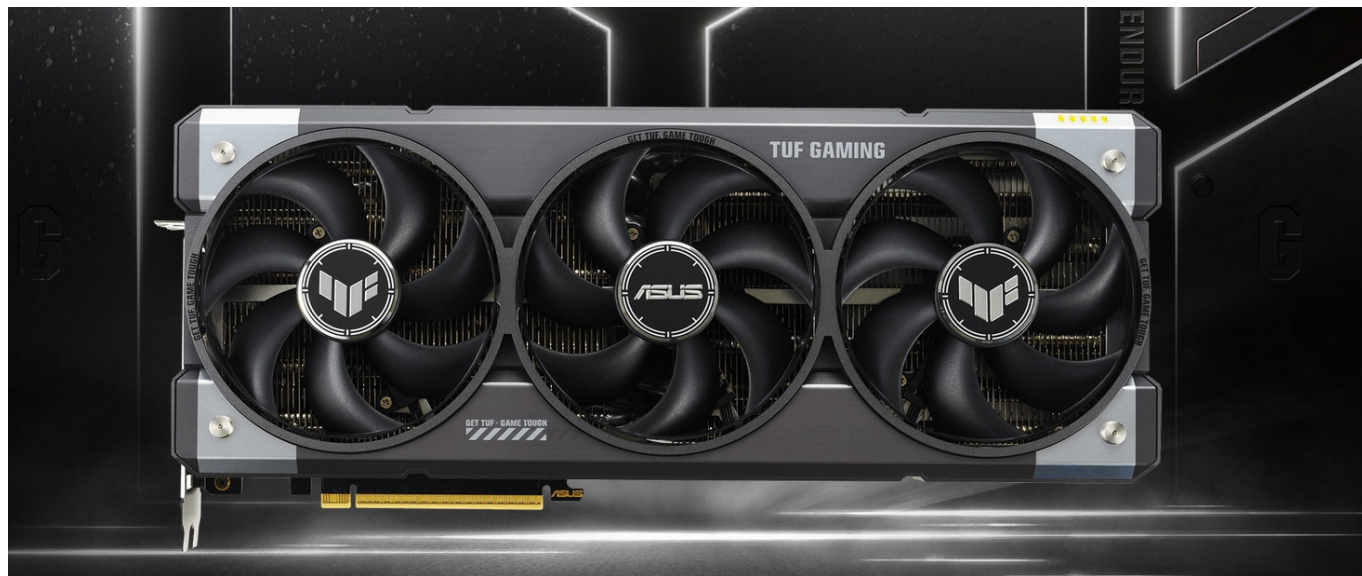

Stav: Nové zboží

Popis**ASUS TUF GAMING GeForce RTX 5060 Ti - odolnost a výkon bez kompromisů**

Grafická karta **ASUS TUF GAMING GeForce RTX 5060 Ti** je připravena být nejlepší. Disponuje vylepšeným chlazením i napájením, takže si poradí s jakoukoli zátěží, která se na ni chystá. Kromě toho se vyznačuje také posíleným designem – **speciálním kovovým exoskeletem**, který zajišťuje mimořádnou pevnost a odolnost. Je poháněna **architekturou NVIDIA Blackwell** a obsahuje nepřeborné množství technologií jak pro hráče, tak tvůrce obsahu.