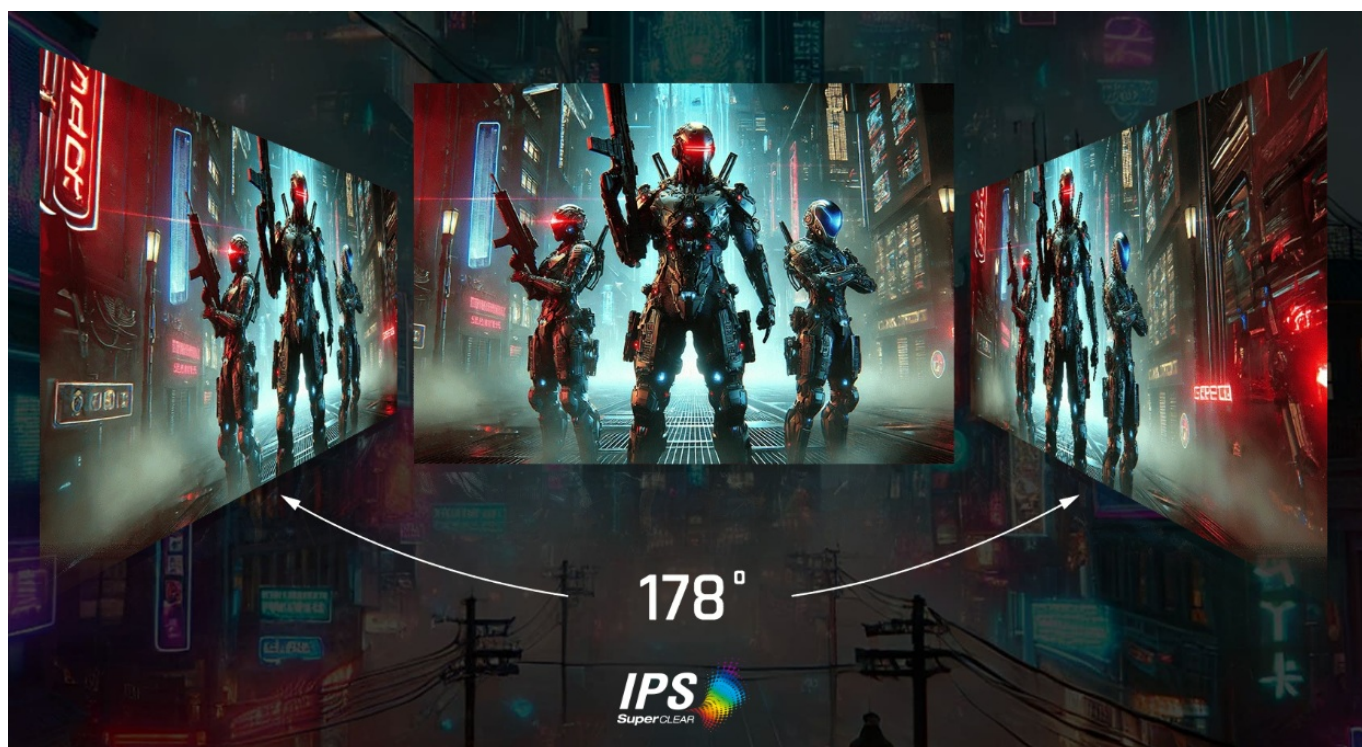

Herní monitor **ViewSonic VX24G1-HD** na virtuálním bojišti nedělá žádné kompromisy. Disponuje **180Hz obnovovací frekvencí** a **1ms dobou odezvy**, díky čemuž vykresluje obraz hladce a bez zpoždění, takže nad soupeři budete mít vždy kousíček toho klíčového náskoku. **Full HD displej s úhlopříčkou 23,8"**, podporou HDR10 a **111% pokrytím sRGB barevné palety** zajistí živé a bohaté barvy.

Navíc díky **SuperClear IPS panelu** a jeho širokým pozorovacím úhlům si veškerý obsah dopřejete pohodlně a bez zkreslení i při pohledu ze stran. **Technologie VRR (Variable Refresh Rate)** upravuje obnovovací frekvenci obrazu s frekvencí grafického procesoru, čímž efektivně potlačuje sekání a trhání.

ViewSonic VX24G1-HD

Herní LED monitor s úhlopříčkou **23,8"** nabízí Full HD rozlišení **1920 × 1080** obrazových bodů a podporu **HDR10** zobrazení, které poskytuje vynikající kontrast a vysokou přesnost barev. Disponuje dobou odezvy **1 ms**, kontrastním poměrem **1000 : 1**, jasem **300 cd/m²** a **111% pokrytím sRGB** barevné palety. **Variabilní obnovovací frekvence (VRR)** až **180 Hz** zajistí intenzivní akci bez trhání, zadržávání nebo rozmazávání obrazu při pohybu. Příjemné jsou též pozorovací úhly **178°** horizontálně i vertikálně.

Součástí balení je DisplayPort kabel.

ZÁKLADNÍ SPECIFIKACE

Typ panelu: IPS

Úhlopříčka: 23,8"

Poměr stran: 16 : 9

Rozlišení: 1920 × 1080

Kontrastní poměr: 1000 : 1

Doba odezvy: 1 ms