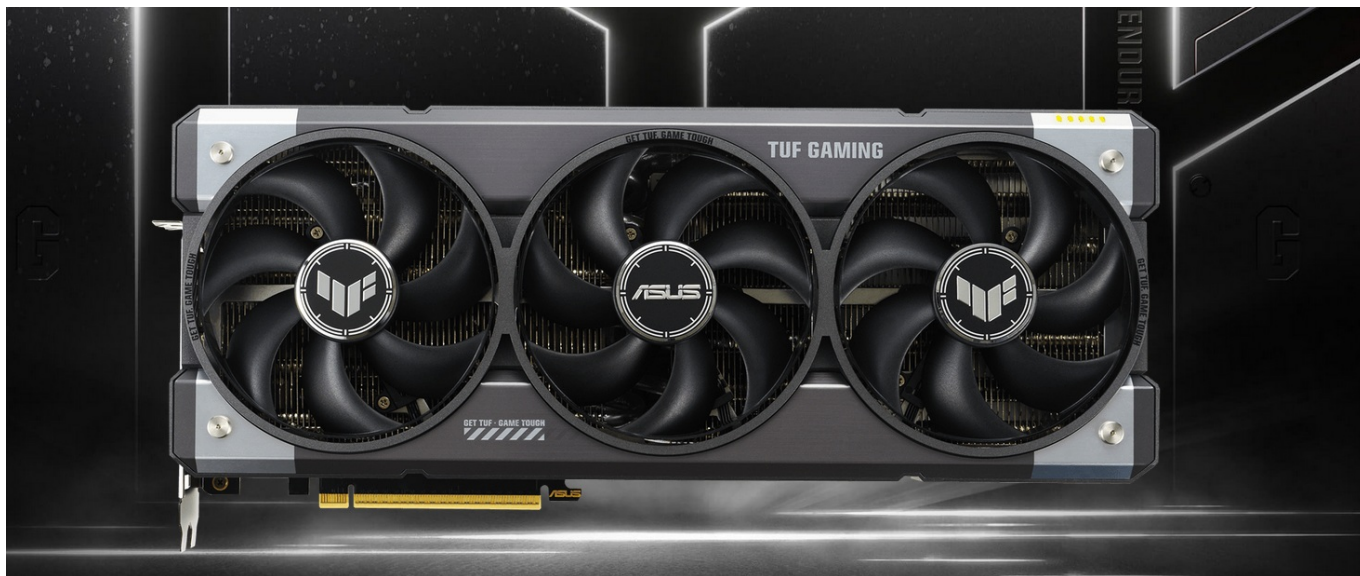

Popis**ASUS TUF GAMING GeForce RTX 5060 Ti - odolnost a výkon bez kompromisů**

Grafická karta **ASUS TUF GAMING GeForce RTX 5060 Ti** je připravena být nejlepší. Disponuje vylepšeným chlazením i napájením, takže si poradí s jakoukoli zátěží, která se na ni chystá. Kromě toho se vyznačuje také posíleným designem – **speciálním kovovým exoskeletem**, který zajišťuje mimořádnou pevnost a odolnost. Je poháněna **architekturou NVIDIA Blackwell** a obsahuje nepřeberné množství technologií jak pro hráče, tak tvůrce obsahu.