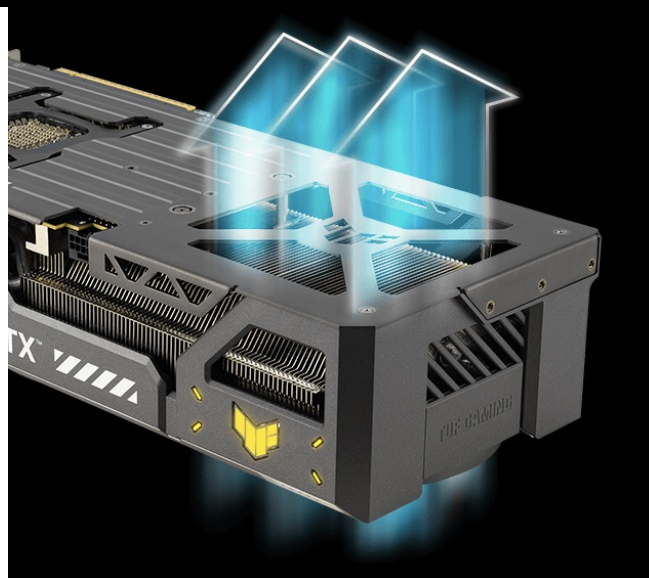

Popis**ASUS TUF GAMING GeForce RTX 5060 Ti - odolnost a výkon bez kompromisů**

Grafická karta **ASUS TUF GAMING GeForce RTX 5060 Ti** je připravena být nejlepší. Disponuje vylepšeným chlazením i napájením, takže si poradí s jakoukoli zátěží, která se na ni chystá. Kromě toho se vyznačuje také posíleným designem – **speciálním kovovým exoskeletem**, který zajišťuje mimořádnou pevnost a odolnost. Je poháněna **architekturou NVIDIA Blackwell** a obsahuje nepřeberné množství technologií jak pro hráče, tak tvůrce obsahu.

Vylepšená **Tensor jádra** nebo **RT jádra** jsou jen začátek. Mezi hlavní přednosti patří **podpora technologie Ray Tracing** a **NVIDIA DLSS 4** pro lepší grafický výkon a vykreslování s přispěním umělé inteligence. Vyspělá RTX platforma nyní podporuje **neurálního vykreslování**, což vede k ještě hodnotnějším a realističtějším zážitkům, zobrazení detailů a dalších efektů. **NVIDIA DLSS 4** také využívá technologii **neurálního renderování pro navýšení FPS** a zlepšení kvality obrazu.