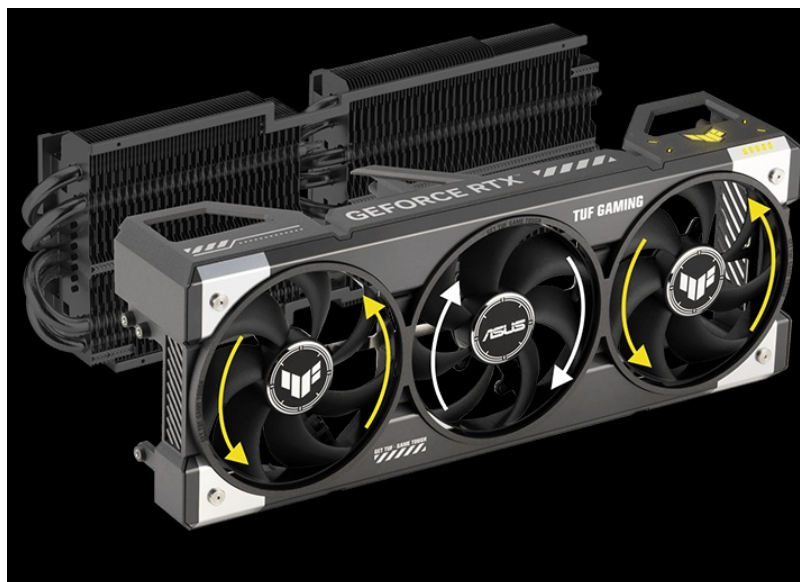

Tvůrci a grafici zase ocení podporu kreativních aplikací a **paměť typu GDDR7 s obří kapacitou 16 GB**. Grafická karta **ASUS TUF GAMING GeForce RTX 5060 Ti** je tak ideální pro úpravu fotografií a videa, 3D vykreslování nebo grafický design. **Pokročilý design chlazení s trojicí ventilátorů** využívá **konstrukční technologii MaxContact** pro maximální tepelnou účinnost. Ve spojení s **Axial-tech ventilátory** umožní extrémní chladicí výkon, optimalizované proudění vzduchu a **tichý provoz**.