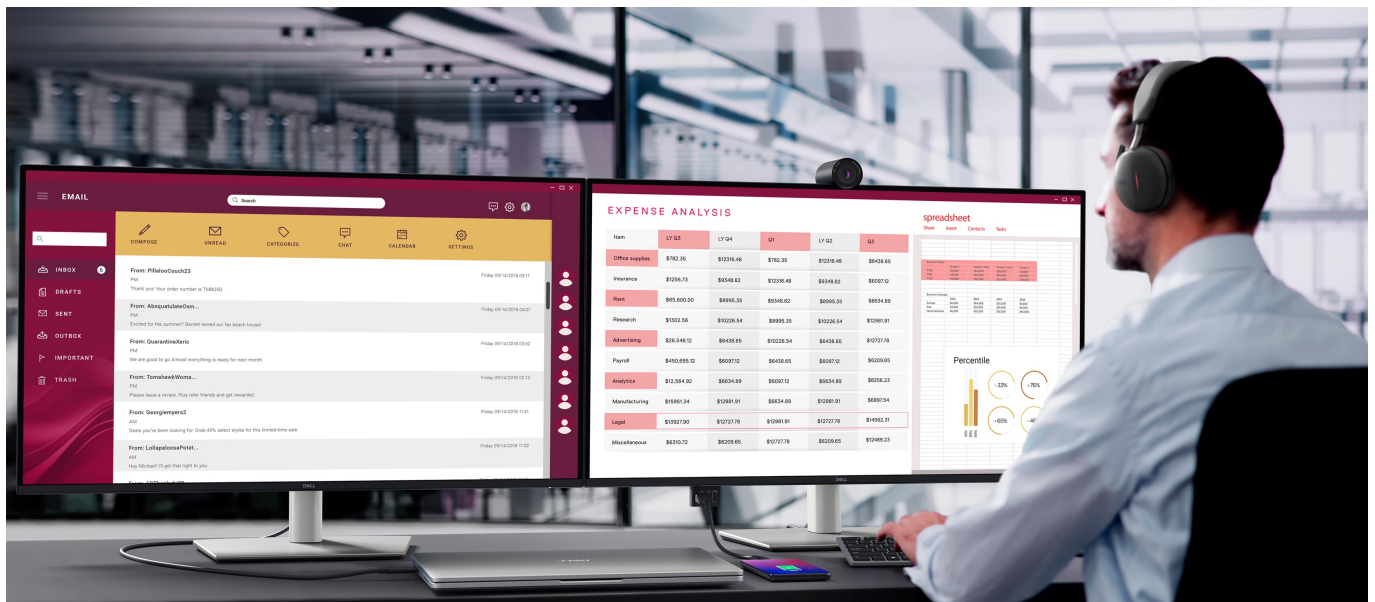

## Monitor Dell Pro 32 Plus P3225DE - takhle se na práci musí

Monitor Dell Pro 32 Plus P3225DE představuje výkon a ultra jemné rozlišení v elegantním designu. **Displej s úhlopříčkou 32 palců** vám zprostředkuje optimální plochu pro práci s moderním softwarem, sledování tabulek, dokumentů i multimédií zábavu. Díky **rozlišení QHD** je monitor Dell Pro 32 Plus P3225QD ideální **pro kreativní činnosti, editaci nebo tvorbu digitálního obsahu**. Quad HD rozlišení produkuje ostrý obraz, který zachytí potřebné detaily, a díky tomu posune vaše pracovní projekty i multimediální zážitky zase o kus dál. **Obnovovací frekvence 100 Hz** zajistí méně blikání a více plynulého pohybu bez rušivých vlivů.

**Výškově nastavitelný stojan s funkcí Pivot** se postará o patřičný komfort a ergonomii během dlouhých hodin práce. Kromě námahy těla snižuje také námahu očí. **Technologie ComfortView Plus** potlačuje intenzitu modrého světla a efektivně chrání váš zrak při dlouhodobém sledování displeje.

### Dell Pro 32 Plus P3225DE

LED monitor s úhlopříčkou **32"** disponující Quad HD rozlišením **2560 × 1440** obrazových bodů s poměrem stran **16 : 9**. Nabízí jas **350 cd/m<sup>2</sup>**, kontrastní poměr **1500 : 1**, 99% pokrytí sRGB, dobu odezvy **5 ms** a obnovovací frekvenci **100 Hz**. Pozorovací úhly **178° horizontálně i vertikálně** zaručí skvělou viditelnost z jakéhokoliv úhlu. K dispozici jsou také **tři porty USB 3.0**, ethernetový port **RJ-45** a dva porty **USB-C**, z nichž jeden kromě vysokorychlostního přenosu videa a dat umožňuje napájení připojených zařízení až do 90 W. Díky technologii **Daisy Chain** lze jednoduše propojit více monitorů a připojit je k počítači jediným kabelem. Potěší také výškově nastavitelný stojan a funkce **Pivot**, která umožňuje otočení