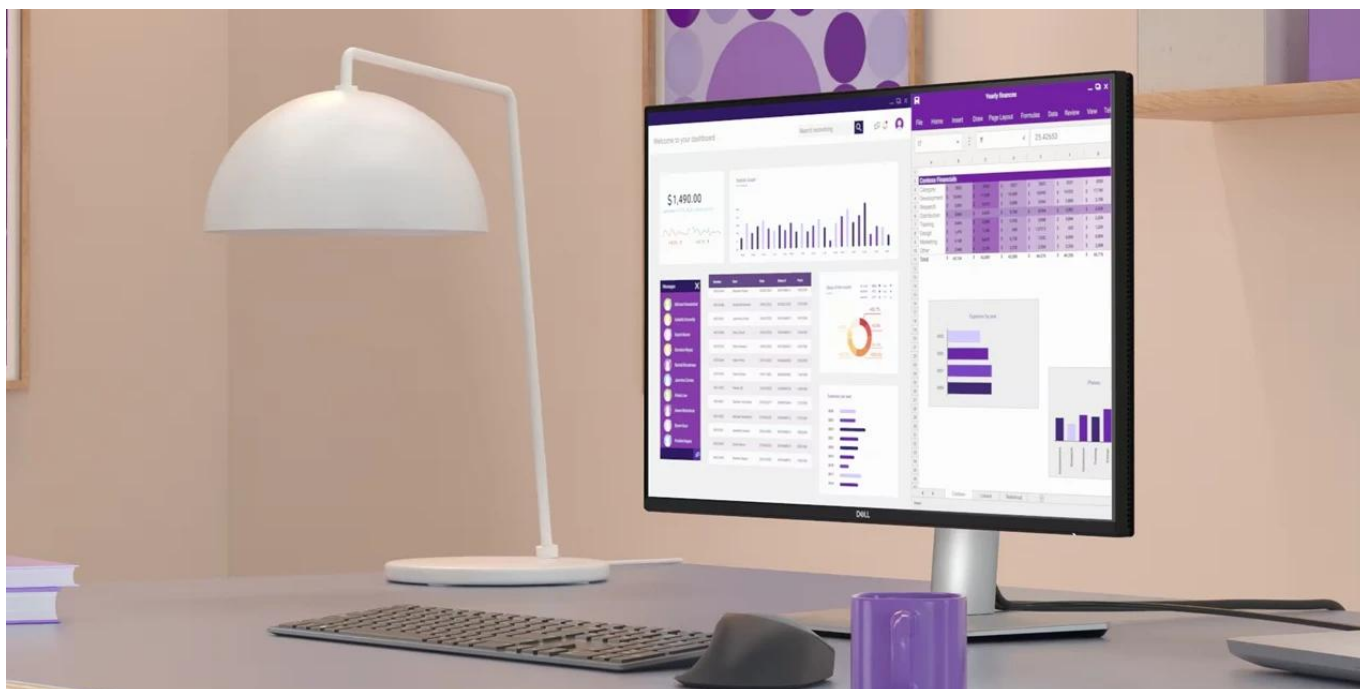

**Monitor Dell Pro 27 Plus P2725QE** představuje výkon a ultra jemné rozlišení v elegantním designu. Displej s úhlopříčkou 27 palců vám zprostředkuje optimální plochu pro práci s moderním softwarem, sledování tabulek, dokumentů i multimedií zábavu. Díky rozlišení **4K Ultra HD** je monitor **Dell Pro 27 Plus P2725QE** ideální pro kreativní činnosti, editaci nebo tvorbu digitálního obsahu. 4K rozlišení je zárukou ostrého obrazu, který zachytí všechny detaily, a díky tomu posune pracovní projekty i multimediální zážitky na další úroveň. **Obnovovací frekvence 100 Hz** zajistí méně blikání a více plynulého pohybu bez rušivých vlivů.

**S více porty se to lépe táhne**

Potěší také **bohatá konektivita**, která podpoří flexibilní činnost s celou řadou periferních zařízení a připojení různých zdrojů obrazu. K dispozici jsou porty **HDMI** a **DisplayPort**, nároční uživatelé ocení také přítomnost USB 3.0 nebo RJ-45 pro přímý a stabilní Ethernet. Nechybí ani praktické řešení **USB-C**, které vám umožní přenášet data nebo video a kompatibilní zařízení

### Dell Pro 27 Plus P2725QE

LED monitor s úhlopříčkou **27"** disponující 4K Ultra HD rozlišením **3840 × 2160** obrazových bodů s poměrem stran **16 : 9**. Nabízí jas **350 cd/m<sup>2</sup>**, kontrastní poměr **1500 : 1**, 99% pokrytí sRGB, dobu odezvy **5 ms** a obnovovací frekvenci **100 Hz**. Pozorovací úhly **178° horizontálně i vertikálně** zaručí skvělou viditelnost z jakéhokoliv úhlu. K dispozici jsou také **tři porty USB 3.0**, ethernetový port **RJ-45** a dva porty **USB-C**, z nichž jeden kromě vysokorychlostního přenosu videa a dat umožňuje napájení připojených zařízení až do 90 W. Potěší také výškově nastavitelný stojan a funkce **Pivot**, která umožňuje otočení obrazovky o 90°.