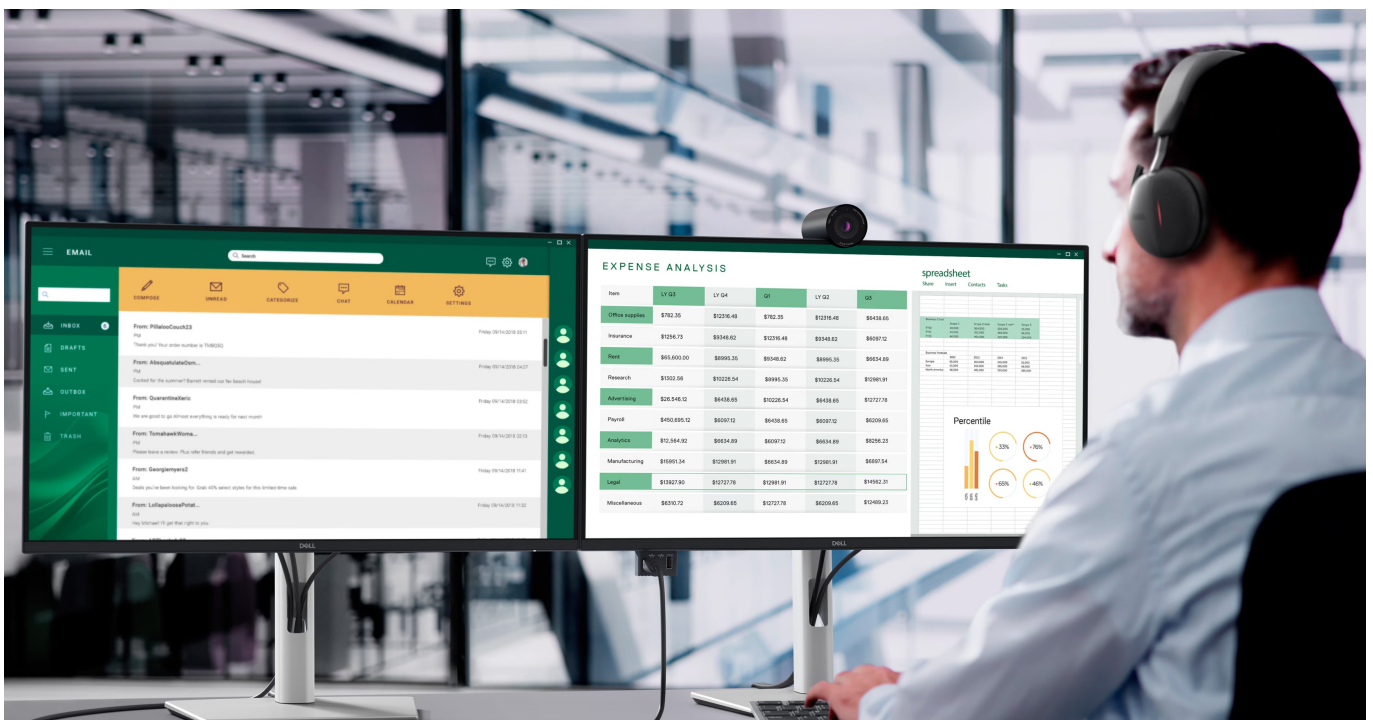

Monitor Dell Pro 27 Plus P2725DE je připraven na jakýkoli úkol. Přináší 24palcový displej, na kterém zobrazíte pracovní povinnosti i multimédia pro každodenní zábavu. Obrazovka nabízí obraz v **QHD rozlišení**, díky čemuž vykresluje obsah ostře a s velkou mírou detailů. **Technologie IPS** zajišťuje široké pozorovací úhly, díky kterým můžete obsah sledovat pohodlně i při pohledu ze stran. Díky **99% pokrytí sRGB** je zajištěno přesné a konzistentní podání barev.

Technologie Daisy Chain vám umožní jednoduše propojit více monitorů jediným kabelem a získat enormní plochu pro náročnou práci. **Vylepšený režim ComfortView Plus** snižuje vyzařování modrého světla a přispívá ke komfortnímu sledování obsahu na displeji po celý den. Díky **obnovovací frekvenci 100 Hz** je obraz hladký a bez rušivých vlivů vykresluje i plynulé pohyby. **Výškově nastavitelný stojan s funkcí Pivot** umožní flexibilní přizpůsobení pozice podle vašich požadavků.

Dell Pro 27 Plus P2725DE

LED monitor s úhlopříčkou **27"** disponující Quad HD rozlišením **2560 × 1440** obrazových bodů s poměrem stran **16 : 9**. Nabízí jas **350 cd/m²**, kontrastní poměr **1500 : 1**, 99% pokrytí sRGB, dobu odezvy **5 ms** a obnovovací frekvenci **100 Hz**. Pozorovací úhly **178° horizontálně i vertikálně** zaručí skvělou viditelnost z jakéhokoliv úhlu. K dispozici jsou také **tři porty USB 3.0**, ethernetový port **RJ-45** a dva porty **USB-C**, z nichž jeden kromě vysokorychlostního přenosu videa a dat umožňuje napájení připojených zařízení až do 90 W. Díky technologii **Daisy Chain** lze jednoduše propojit více monitorů a připojit je k počítači jediným kabelem. Potěší také výškově nastavitelný stojan a funkce **Pivot**, která umožňuje otočení obrazovky o 90°.