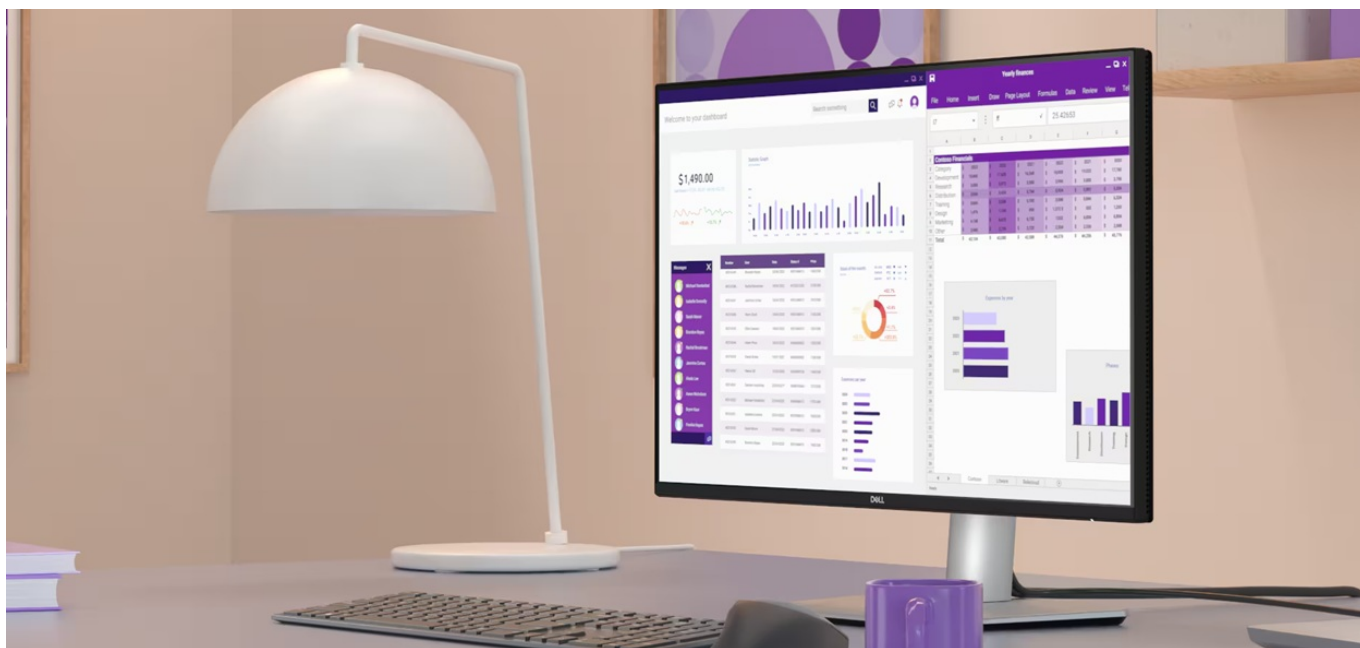

Monitor Dell Pro 27 Plus P2725D je připraven na jakýkoli úkol. Přináší 27palcový displej, na kterém zobrazíte pracovní povinnosti i multimédia pro každodenní zábavu. Obrazovka nabízí obraz v **QHD rozlišení**, díky čemuž vykresluje obsah ostře a s velkou mírou detailů. **Technologie IPS** zajišťuje široké pozorovací úhly, díky kterým můžete obsah sledovat pohodlně i při pohledu ze stran. Díky **99% pokrytí sRGB** je zajištěno přesné a konzistentní podání barev.

Vylepšený režim ComfortView Plus snižuje vyzařování modrého světla a přispívá ke komfortnímu sledování obsahu na displeji po celý den. Díky **obnovovací frekvenci 100 Hz** je obraz hladký a bez rušivých vlivů vykresluje i plynulé pohyby. **Výškově nastavitelný stojan s funkcí Pivot** umožní flexibilní přizpůsobení pozice podle vašich požadavků.

Dell Pro 27 Plus P2725D

LED monitor s úhlopříčkou **27"** disponující Quad HD rozlišením **2560 × 1440** obrazových bodů s poměrem stran **16 : 9**. Nabízí jas **350 cd/m²**, kontrastní poměr **1500 : 1**, 99% pokrytí sRGB, dobu odezvy **5 ms** a obnovovací frekvenci **100 Hz**. Pozorovací úhly **178° horizontálně i vertikálně** zaručí skvělou viditelnost z jakéhokoliv úhlu. K dispozici jsou také **tři porty USB 3.0** a port **USB-C**, který umožňuje napájení připojených zařízení až do 15 W. Potěší také výškově nastavitelný stojan a funkce **Pivot**, která umožňuje otočení obrazovky o 90°.

ZÁKLADNÍ SPECIFIKACE

Typ panelu: IPS

Úhlopříčka: 27"

Poměr stran: 16 : 9

Rozlišení: 2560 × 1440 px

Kontrastní poměr: 1500 : 1

Doba odezvy: 5 ms

Rozhraní: 1× HDMI, 1× DisplayPort, 3× USB 3.2 Gen1 (USB 3.0), 1× USB-C 3.2 Gen1, 1× USB-B