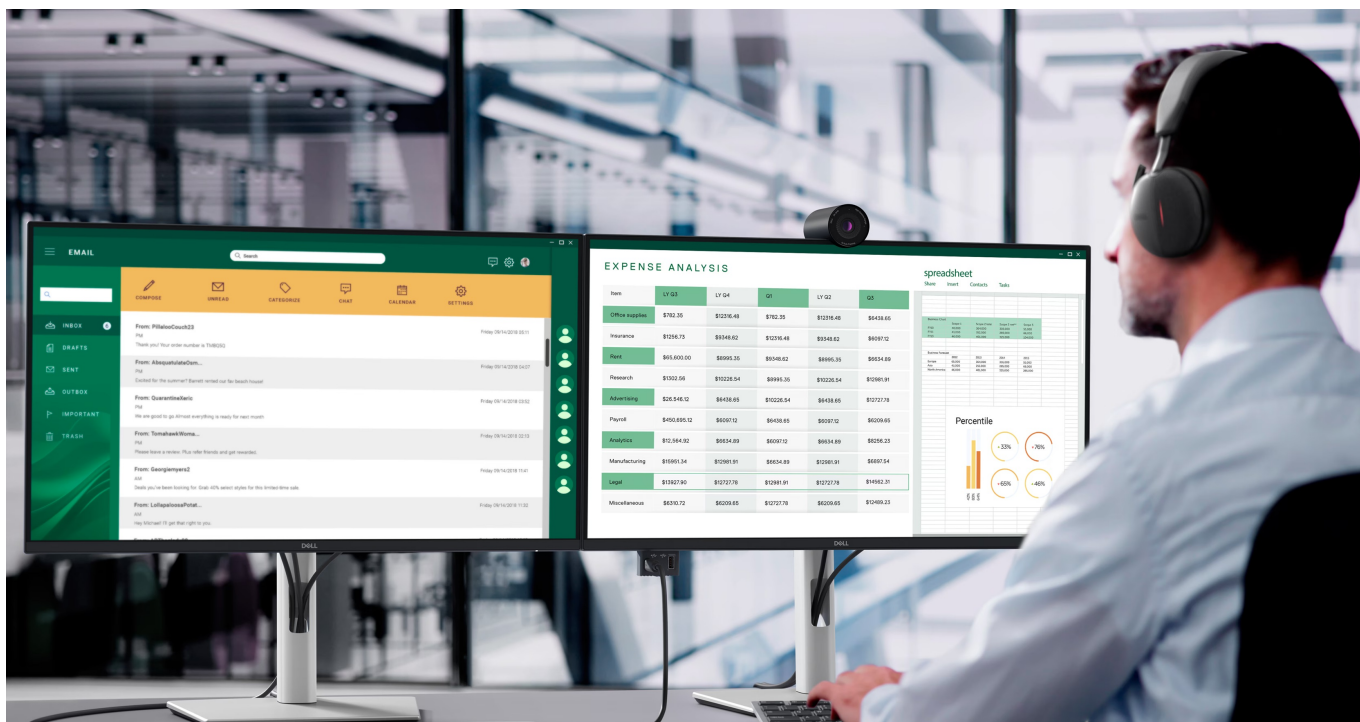

Monitor Dell Pro 24 Plus P2425DE je připraven na jakýkoli úkol. Přináší 24palcový displej, na kterém zobrazíte pracovní povinnosti i multimédia pro každodenní zábavu. Obrazovka nabízí obraz v **QHD rozlišení**, díky čemuž vykresluje obsah ostře a s velkou mírou detailů. **Technologie IPS** zajišťuje široké pozorovací úhly, díky kterým můžete obsah sledovat pohodlně i při pohledu ze stran. Díky **99% pokrytí sRGB** je zajištěno přesné a konzistentní podání barev.

Technologie Daisy Chain vám umožní jednoduše propojit více monitorů jediným kabelem a získat enormní plochu pro náročnou práci. **Vylepšený režim ComfortView Plus** snižuje vyzařování modrého světla a přispívá ke komfortnímu sledování obsahu na displeji po celý den. Díky **obnovovací frekvenci 100 Hz** je obraz hladký a bez rušivých vlivů vykresluje i plynulé pohyby. **Výškově nastavitelný stojan s funkcí Pivot** umožní flexibilní přizpůsobení pozice podle vašich požadavků.

Dell Pro 24 Plus P2425DE

LED monitor s úhlopříčkou **23,8"** disponující Quad HD rozlišením **2560 × 1440** obrazových bodů s poměrem stran **16 : 9**. Nabízí jas **350 cd/m²**, kontrastní poměr **1500 : 1**, 99% pokrytí sRGB, dobu odezvy **5 ms** a obnovovací frekvenci **100 Hz**. Pozorovací úhly **178° horizontálně i vertikálně** zaručí skvělou viditelnost z jakéhokoliv úhlu. K dispozici jsou také **tři porty USB 3.0**, ethernetový port **RJ-45** a dva porty **USB-C**, z nichž jeden kromě vysokorychlostního přenosu videa a dat umožňuje napájení připojených zařízení až do 90 W. Díky technologii **Daisy Chain** lze jednoduše propojit více monitorů a připojit je k počítači jediným kabelem. Potěší také výškově nastavitelný stojan a funkce **Pivot**, která umožňuje otočení obrazovky o 90°.