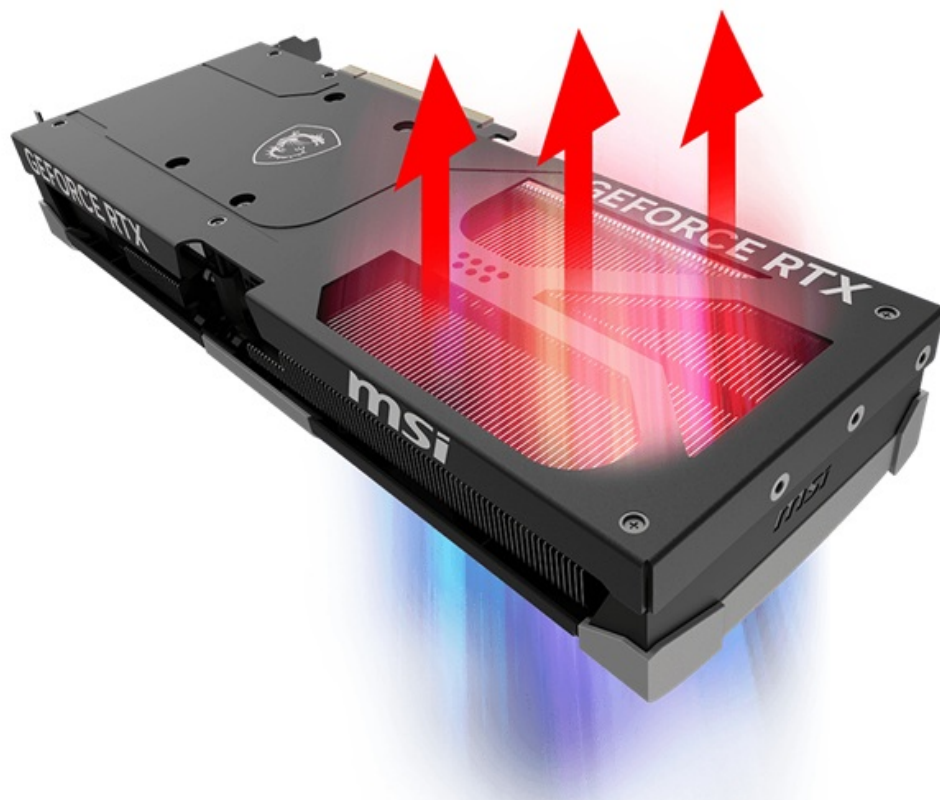

**Popis****MSI GeForce RTX 5080 VENTUS 3X OC - realistická grafika do her i tvůrčí činnosti**

Výkonná grafická karta **MSI GeForce RTX 5080 VENTUS 3X OC** navržená pro hráče a tvůrce obsahu, kteří vyžadují špičkový hardware do své PC sestavy. Kartu pohání **architektura NVIDIA Blackwell**, která obsahuje nepřeberné množství technologií. **Vylepšená Tensor jádra 5. generace** spolu s **DLSS 4** podporují maximální výkon **umělé inteligence**.

**NVIDIA DLSS 4** využívá technologii neurálního renderování pro navýšení FPS a zlepšení kvality obrazu. Tvůrci a grafici zase ocení **podporu kreativních aplikací** a paměť typu **GDDR7 s obří kapacitou 16 GB**. **RTX platforma** nyní podporuje neurální vykreslování, což vede k ještě hodnotnějším a realističtějším zážitkům, zobrazení detailů a dalších efektů. Tepelný design se vyznačuje přítomností trojice ventilátorů, které zajišťují efektivní a současně tišší chlazení.

**Ventilátory TORX FAN 5.0** s dvojitými kuličkovými ložisky zlepšují proudění vzduchu a vydrží gamingovou zátěž po velmi dlouhou dobu. Vnitřek grafické karty **MSI GeForce RTX 5080 VENTUS 3X OC** obsahuje přídatnou kovovou konstrukci pro výrazné zpevnění a zvýšení celkové odolnosti.