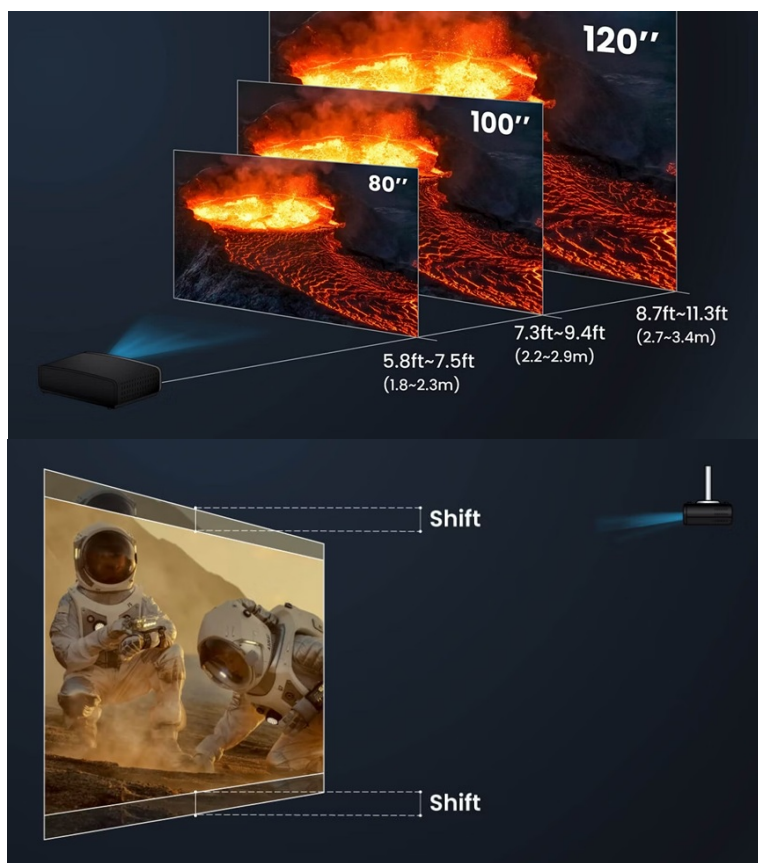

**Obohatte domácí kino o řadu doplňků**

Projektor BenQ W2720i vám umožní připojit rozmanité periferie a zpřístupnit si různé zdroje zábavy. K dispozici je **trojice portů HDMI**, které vám umožní připojit herní konzole, streamovací zařízení, multimediální přehrávače apod. Pomocí **HDMI modulu se systémem Android TV** získáte přístup k obsahu na YouTube nebo Netflixu a oblíbené pořady, filmy, seriály, a dokonce i TV pořady přenášet ve vysoké kvalitě na velkou obrazovku.

objektivu nebo přizpůsobení v rozích nastavíte obraz rychle a jednoduše v každé místnosti.

BenQ W2720i

Projektor s 4K Ultra HD rozlišením **3840 x 2160 px**, jasnem **2500 ANSI lumenů**, kontrastním poměrem **2 000 000 : 1** a 1,3násobným zoomem, který zaručí flexibilní rozsah projekční vzdálenosti. Potěší také 98% pokrytí normy **Rec. 709** pro mnohem realističtější barvy a věrný obraz. Vysoký dynamický rozsah **HDR10** přináší skvělý vizuální dojem zvýšením kontrastního poměru. Režim **AI Cinema** se přizpůsobuje okolnímu světlu a zajišťuje tak přesné barvy a detaily v každém prostředí. Projektor dokáže zobrazit jakékoliv scény ve **2D i 3D**. Díky korekci lichoběžníkového zkreslení můžete mít obraz přesně tam, kde potřebujete. Potěší také HDMI modul se systémem **Android TV**, prostřednictvím kterého můžete skrze projektor snadno přehrávat obsah z **YouTube, Netflix** či jiných služeb. Samozřejmostí je pak možnost **bezdrátového zrcadlení** ze smartphonů a tabletů. O základní ozvučení se starají **dva integrované reproduktory** s celkovým výkonem 10 W. Díky technologii **eARC** umožňuje přenos **7.1 kanálového zvuku a zvuku Dolby Atmos** prostřednictvím jediného kabelu HDMI.