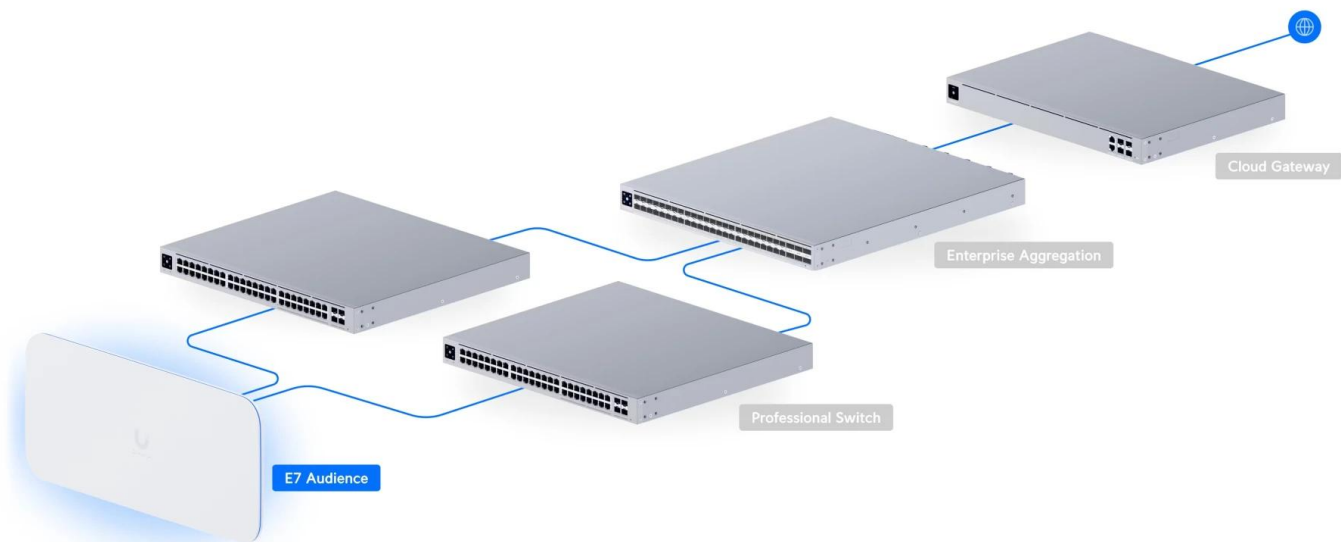

Konfigurace a správa UniFi zařízení je v aplikaci UniFi Network, která je předinstalovaná na UniFi OS konzolích (UniFi Dream Machine, Dream Router, Dream Wall, Express, Cloud Gateway Ultra atd.) nebo ve volně dostupném softwaru UniFi Network Server, určeném pro instalaci na vlastní počítač nebo server (Windows, MacOS, Linux). Software UniFi Network Server je neustále vylepšován, a proto doporučujeme vždy používat aktuální verzi, kterou stahujete na stránkách Ubiquiti v sekci Download. O tomto produktu se dozvíte také více na školení Ubiquiti.