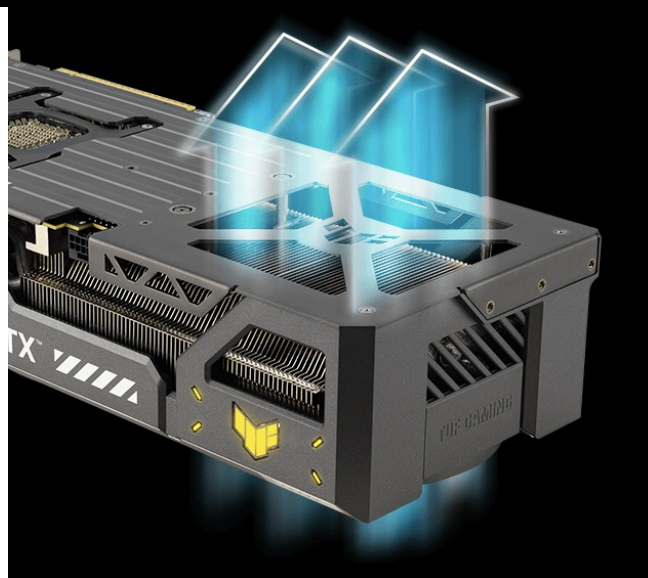

Stav: Nové zboží

Popis**ASUS TUF GAMING GeForce RTX 5070 - odolnost a výkon bez kompromisů**

Grafická karta **ASUS TUF GAMING GeForce RTX 5070** je připravena být nejlepší. Disponuje vylepšeným chlazením i napájením, takže si poradí s jakoukoli zátěží, která se na ni chystá. Kromě toho se vyznačuje také posíleným designem - **speciálním kovovým exoskeletem**, který zajišťuje mimořádnou pevnost a odolnost. Je poháněna **architekturou NVIDIA Blackwell** a obsahuje nepřeberné množství technologií jak pro hráče, tak tvůrce obsahu.

Vylepšená Tensor jádra nebo RT jádra jsou jen začátek. Mezi hlavní přednosti patří **podpora technologie Ray Tracing** a **NVIDIA DLSS 4** pro lepší grafický výkon a vykreslování s přispěním umělé inteligence. Vyspělá RTX platforma nyní podporuje **neurálního vykreslování**, což vede k ještě hodnotnějším a realističtějším zážitkům, zobrazení detailů a dalších efektů. **NVIDIA DLSS 4** také využívá technologii **neurálního renderování pro navýšení FPS** a zlepšení kvality obrazu.

Tvůrci a grafici zase ocení podporu kreativních aplikací a **paměť typu GDDR7 s obří kapacitou 12 GB**. Grafická karta **ASUS TUF GAMING GeForce RTX 5070** je tak ideální pro úpravu fotografií a videa, 3D vykreslování nebo grafický design. **Pokročilý design chlazení s trojicí ventilátorů** využívá **konstrukční technologii MaxContact** pro maximální tepelnou účinnost. Ve spojení s **Axial-tech ventilátory** umožní extrémní chladicí výkon, optimalizované proudění vzduchu a **tichý provoz**.