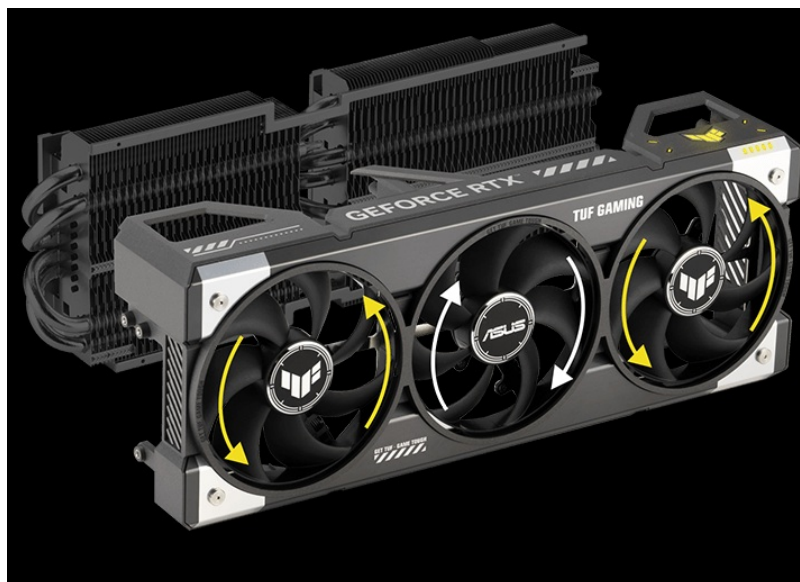

Tvůrci a grafici zase ocení podporu kreativních aplikací a **paměť typu GDDR7 s obří kapacitou 12 GB**. Grafická karta **ASUS TUF GAMING GeForce RTX 5070** je tak ideální pro úpravu fotografií a videa, 3D vykreslování nebo grafický design. **Pokročilý design chlazení s trojicí ventilátorů** využívá **konstrukční technologii MaxContact** pro maximální tepelnou účinnost. Ve spojení s **Axial-tech ventilátory** umožní extrémní chladicí výkon, optimalizované proudění vzduchu a **tichý provoz**.