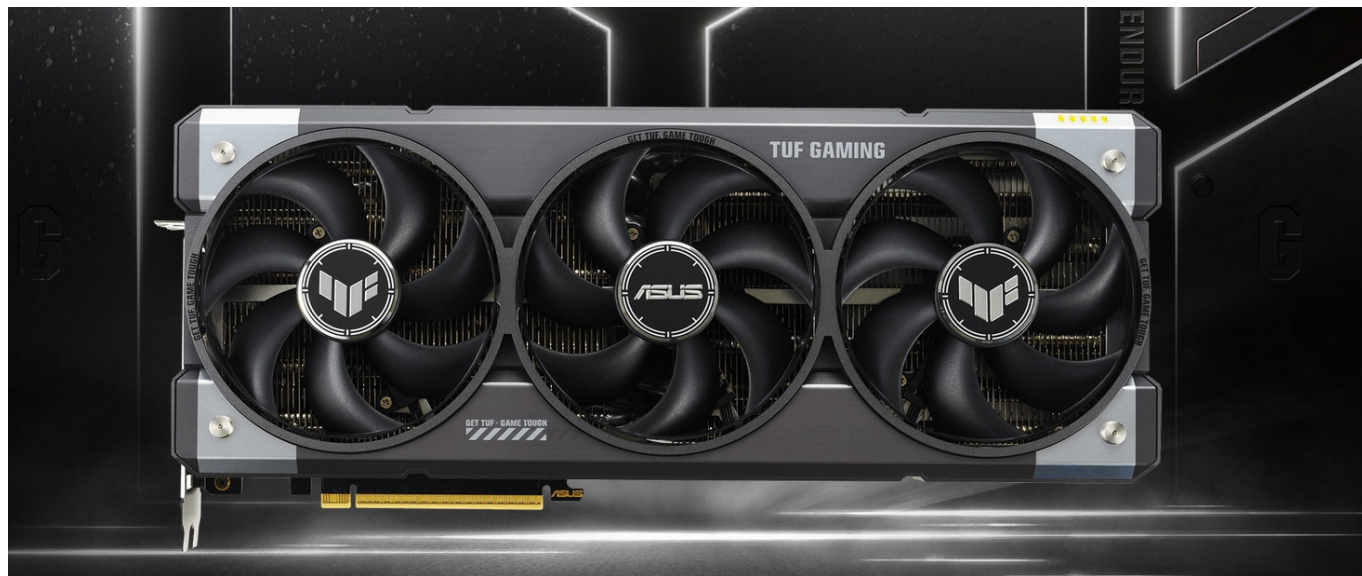

Stav: Nové zboží

**Popis****ASUS TUF GAMING GeForce RTX 5070 OC - odolnost a výkon bez kompromisů**

Grafická karta **ASUS TUF GAMING GeForce RTX 5070 OC** je připravena být nejlepší. Disponuje vylepšeným chlazením i napájením, takže si poradí s jakoukoli zátěží, která se na ni chystá. Kromě toho se vyznačuje také posíleným designem – **speciálním kovovým exoskeletem**, který zajišťuje mimořádnou pevnost a odolnost. Je poháněna **architekturou NVIDIA Blackwell** a obsahuje nepřeberné množství technologií jak pro hráče, tak tvůrce obsahu.