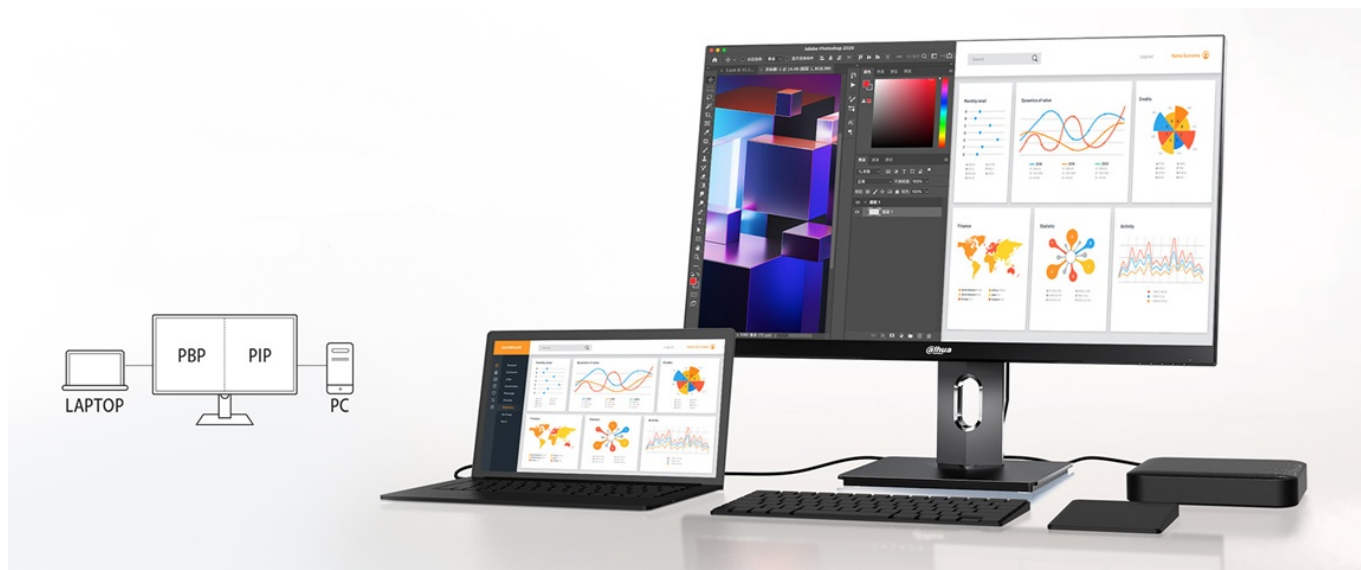

### Monitor Dahua LM27-U401A - vaše každodenní inspirace

**Monitor Dahua LM27-U401A** představuje ideálního pomocníka pro náročnou práci, multimediální zábavu a kreativní činnost. **Displej s úhlopříčkou 27 palců** a ultra jemným **4K UHD rozlišením** posune vizuální kvality vašich projektů na novou úroveň. Obsah vykresluje jasně, ostře a do nejmenších detailů.

Na velké ploše přehledně zobrazíte aplikace, více oken najednou i média. **IPS panel** produkuje široké pozorovací úhly, a tak si živé barvy produkované ve spektru **98 % DCI-P3** dopřejete bez zkreslení i při pohledu ze stran.

**Monitor Dahua LM27-U401A** nabízí flexibilní možnosti připojení skrze konektory **DisplayPort**, **HDMI**, **USB-C** a **USB 2.0**. Ponořte se do pracovních úkolů připojením PC a notebooku na rozdělené obrazovce v režimech **PIP** a **PBP** a pracujte efektivně s obsahem ze dvou zařízení současně. **Rozhraní USB-C** je určeno pro vysokorychlostní přenos dat, obrazu a napájení zařízení jediným kabelem. Uplatní se při připojení moderního smartphonu, případně herního ovladače.

### **Dahua LM27-U401A**

LED monitor s úhlopříčkou **27"** nabízející 4K rozlišení **3840 × 2160** obrazových bodů s poměrem stran 16 : 9. Disponuje kontrastním poměrem **1000 : 1**, jasem **300 cd/m<sup>2</sup>** a dobou odezvy **5 ms**. Pro připojení periferií jsou k dispozici **dva USB 2.0**