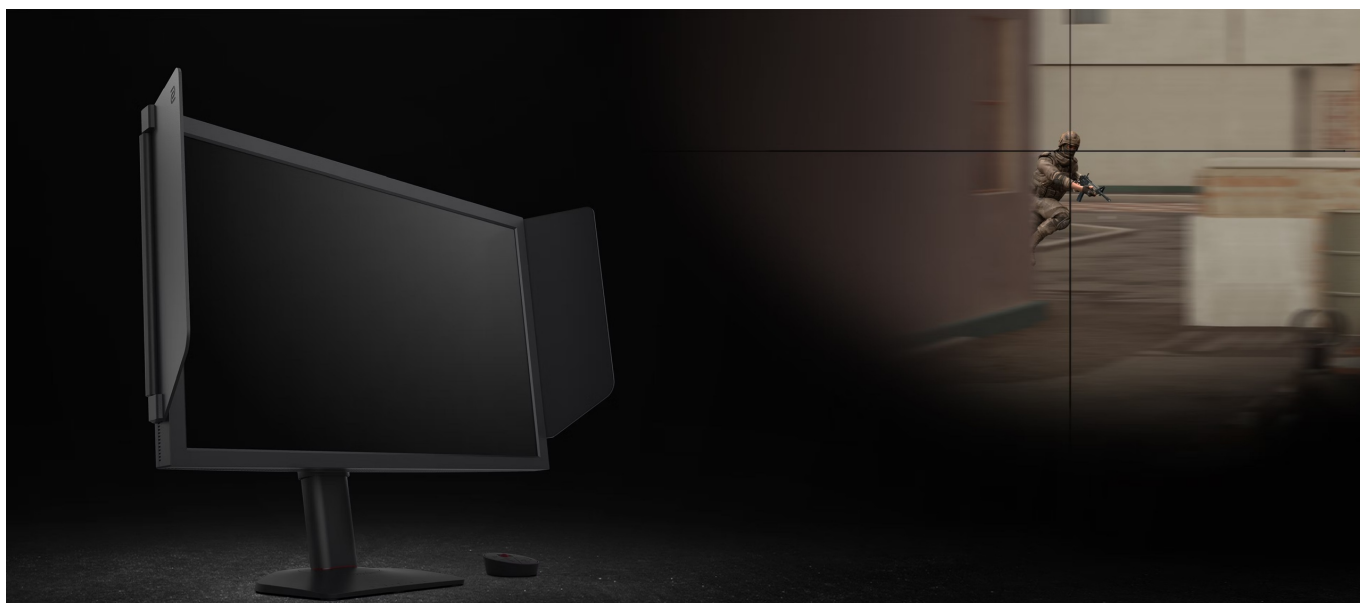

ZOWIE BY BENQ XL2546X+ 24,1"

Cena celkem: **13 571 Kč**

(bez DPH: 11 216 Kč)

Běžná cena: **14 928 Kč**

Ušetříte: **1 357 Kč**

Kód zboží: MON304038

Part No.: 9H.LN1LB.QBE

Záruka: 36 měs.

Stav: Nové zboží

Popis

Herní monitor ZOWIE by BenQ XL2546X+ pro e-sport a další náročný gaming

Herní monitor **ZOWIE by BenQ XL2546X+** se naplno rozparádí především v náročných gamingových výzvách. Na **ploše 24,1"** nabízí nekompromisní rychlost, čistotu obrazu a dynamického pohybu. Představuje ideální volbu do akčních adventur, zběsilých závodů, stříleček, FPS a dalších on-line turnajů.

Připravte se na e-sporty

Monitor **ZOWIE by BenQ XL2546X+** je vybaven speciálně vyvinutým **panelem Fast TN**, který podporuje vyšší jas, ostřejší obrysy a celkově zvýšenou dynamiku obrazu. Soustředte se na svoje výkony a nenechte se rozptylovat negativními aspekty obrazu, jako je rozmazání, nechtěné kmitání apod. **Obnovovací frekvence 280 Hz** vykreslí hladce každý detail na herní scéně. Ve spojení s **technologíí Adaptive-Sync** a **ultra nízkou dobou odezvy 0,5 ms** vás nerozhodí žádný krok soupeře, a ještě budete mít dost času na něj reagovat, zamířit a uštvědit mu úder.