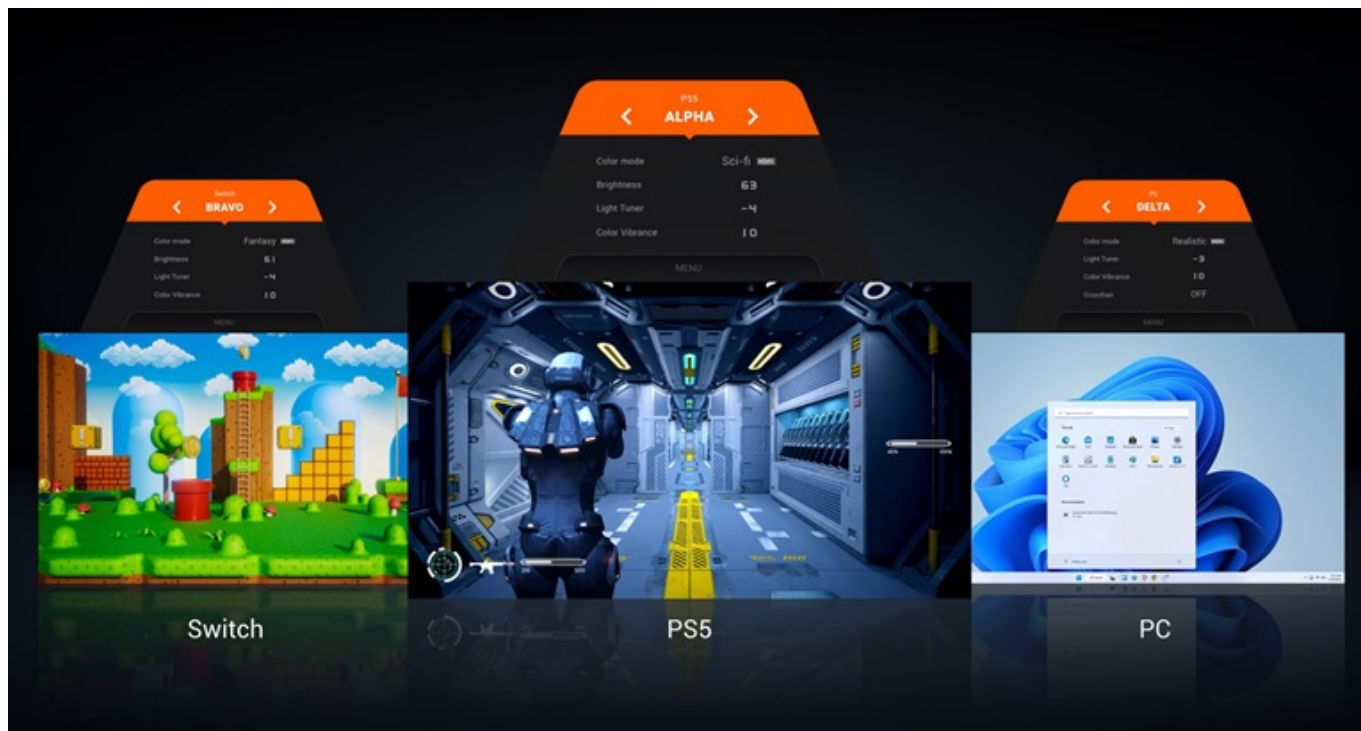

Stav: Nové zboží

Popis

Monitor BenQ Mobiuz EX271Q - vaše brána do herního světa

Monitor BenQ Mobiuz EX271Q vás přenesení do světa gamingu a multimediální zábavy. **Displej s úhlopříčkou 27 palců** vtáhne do akce a jen tak nepustí. Rychlost, na které záleží **Herní monitor BenQ Mobiuz EX271Q** staví vaše dovednosti ve virtuálním boji především na rychlosti. **Obnovovací frekvence 180 Hz a 1m doba odezvy** zajišťuje precizní vykreslování obsahu. Při každém míření, manévru nebo pohybu budete na místě včas a bez zpoždění.

Na multimédia je radost pohledět také díky barvám. O barevnou reprodukci se stará **technologie Color Vibrance** spolu s funkcí **Light Tuner**. Tyto se pak podílejí na celkovém vyladění nejen barev a jejich odstínů, ale také jasů. Potrpíte si na každíčký detail? **Monitor BenQ Mobiuz EX271Q** využívá moderní technologie v oblasti **obrazové AI**, takže se můžete těšit na vylepšený kontrast s důrazem na stíny a další prvky.

Zvuk jako váš herní parťák

Monitor BenQ Mobiuz EX271Q disponuje zabudovanými reproduktory, které zachytí každý výbuch, střelu a krok nepřítele, a tak nepřímo zlepšují i vaši orientaci. Z hlediska konektivity je tento monitor kompatibilní s moderními PC sestavami i herními konzolami. Podporuje připojení skrze **HDMI** nebo **DisplayPort**, nechybí ani **USB 3.0** či **USB-C**, takže snadno vytvoříte špičkovou videoherní stanici s veškerým příslušenstvím.