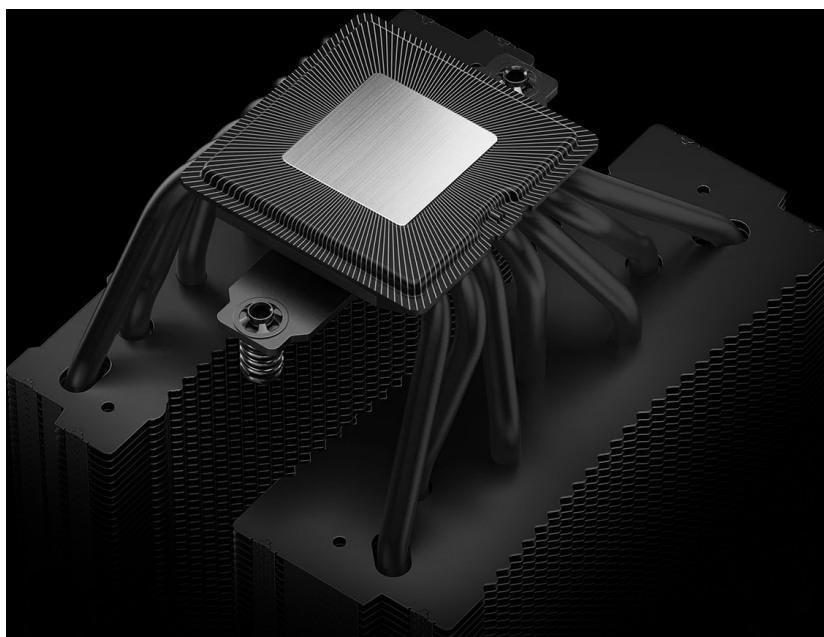

CHLDPC10514

Part No.:

R-ASN4-BKNVMD-G

Záruka:

6 roky / roků

Stav:

Nové zboží

**Popis****DEEPCOOL Assassin IV VC Vision - chlazení pro maximální výkon CPU**

**Výkonný chladič DEEPCOOL Assassin IV VC Vision** pro procesory AMD a Intel, který se dokáže náležitě prezentovat také svým stylovým vzhledem. Je ideální do moderních sestav, které vyžadují zvýšený chladicí výkon, obzvláště během dlouhotrvající zátěže spojené s náročným gamingem. Disponuje velkými **odpařovacími komorami** a **tepelnými trubicemi** pro vysokou tepelnou vodivost.

Celý systém pracuje na základě principu odvodu tepla přes chladicí desku a následně tepelné trubice. Díky tomu řešení dokáže **chladič DEEPCOOL Assassin IV VC Vision** vyvinout **vysoký chladicí výkon až 300 W TDP**. Chladič je vybaven **digitálním displejem**, který monitoruje aktuální teplotu, zátěž, příkon nebo frekvenci procesoru. Pomocí **spínače** jednoduše přepnete režim z tichého na pořádnou chladicí sílu, která utáhne i ty nejvýkonnější procesory.

### DEEPCOOL Assassin IV VC Vision

Elegantní chladič pro procesory **Intel i AMD** je vybaven sedmi heatpipe a dvěma ventilátory s **PWM** regulací. Předností jsou **dva režimy provozu**, výkonný a tichý, mezi kterými lze přepínat přímo na chladiči. Nejvýraznějším doplňkem je vylepšený **čtyřsegmentový displej**, který monitoruje teplotu, využití, příkon a frekvenci procesoru. K připojení slouží 4pin PWM konektor.