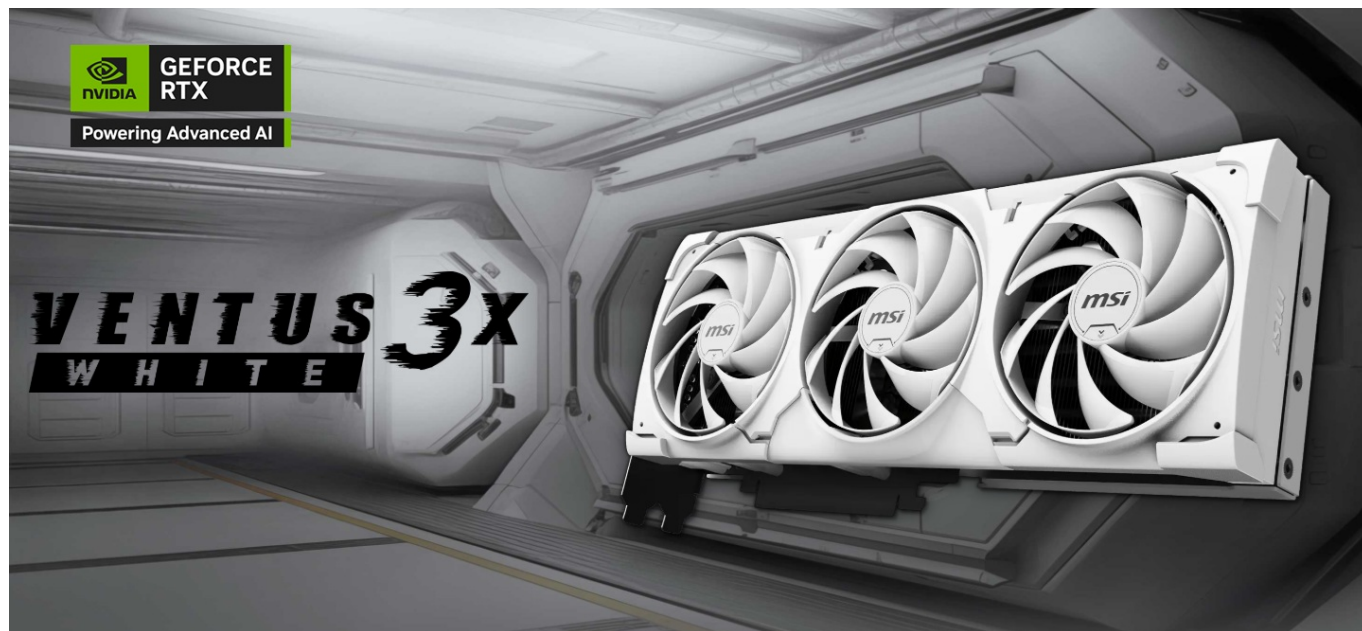

Popis**MSI GeForce RTX 5080 16G VENTUS 3X OC WHITE- realistická grafika do her i tvůrčí činnosti**

Výkonná grafická karta MSI GeForce RTX 5080 16G VENTUS 3X OC WHITE navržena pro hráče a tvůrce obsahu, kteří vyžadují špičkový hardware do své PC sestavy formátu SFF. Kartu pohání **architektura NVIDIA Blackwell**, která obsahuje nepřeberné množství technologií. **Vylepšená Tensor jádra 5. generace** spolu s DLSS 4 podporují maximální výkon **umělé inteligence**.

Ventilátory TORX FAN 5.0 s dvojitými kuličkovými ložisky zlepšují proudění vzduchu a vydrží gamingovou zátěž po velmi dlouhou dobu. Vnitřek grafické karty **MSI GeForce RTX 5080 16G VENTUS 3X OC WHITE** obsahuje přídatnou kovovou konstrukci pro výrazné zpevnění a zvýšení celkové odolnosti.