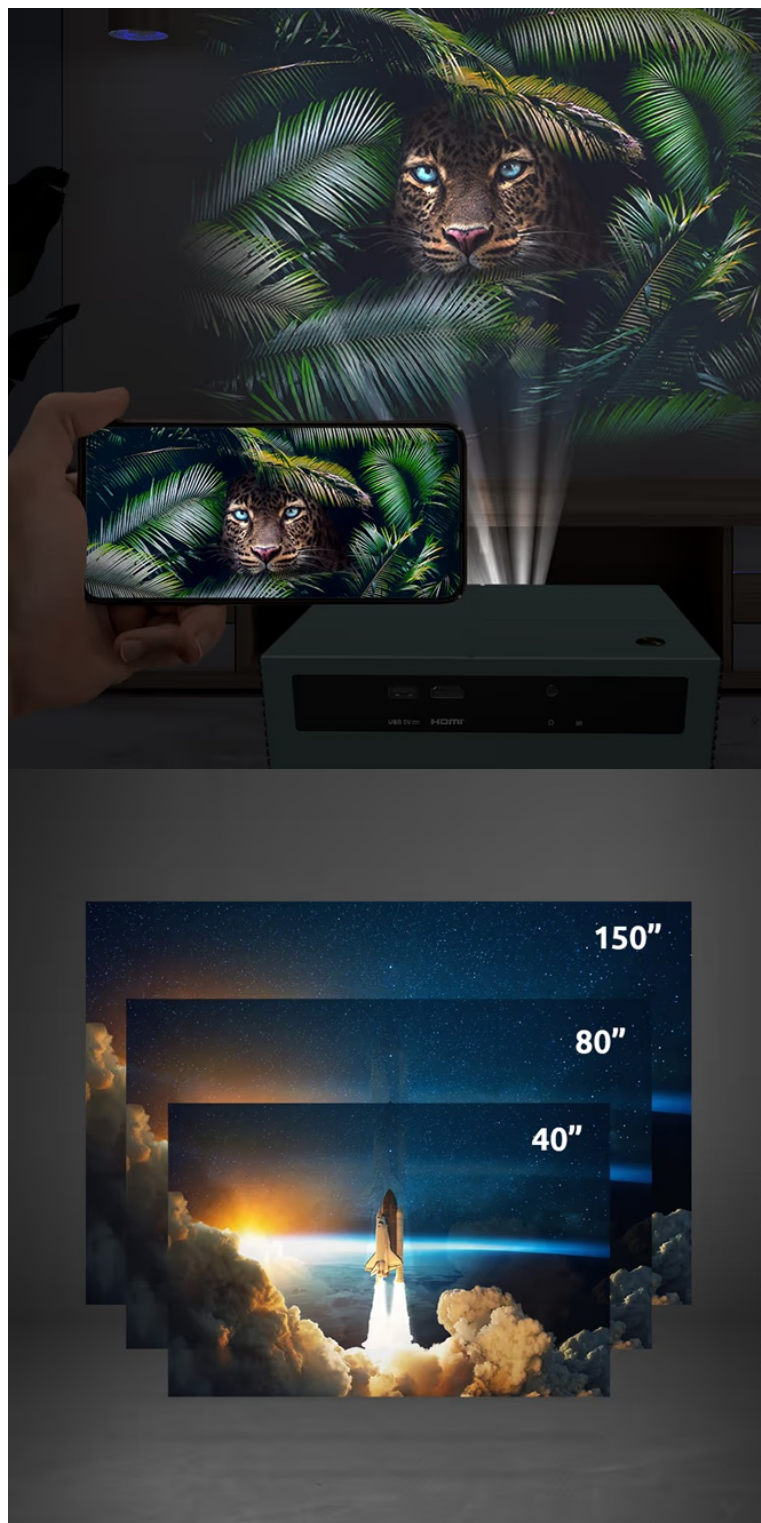

**Popis****Strong MIRA 1 - domácí projekce s elegancí a ve Full HD**

**Full HD projektor Strong MIRA 1** je navržen pro rozmanité projekce kdekoli a kdykoli, doma i na cestách. Tento model je vybaven **softwarem Google TV**, díky čemuž máte přístup k nejoblíbenějším streamovacím platformám současnosti jako **YouTube, Netflix nebo Prime Video** a můžete se bez zábran oddávat multimédiální zábavě. Projektor **Strong MIRA 1** dokáže vykouzlit ostrý a živý **obraz na ploše o velikosti od 40 do 150 palců**.

Díky tomu je vhodný do různých interiérů a místností dle velikosti i uspořádání. Samozřejmostí je podpora bezdrátového připojení pomocí **Wi-Fi** a **Bluetooth** pro připojení bezdrátových sluchátek, smartphonů nebo tabletů a zrcadlení či streamování obsahu. Nechybí integrované **reproduktory** pro plnohodnotné ozvučení o celkovém výkonu 10 W.

### Strong MIRA 1

Všestranný projektor s **Full HD** rozlišením **1920 x 1080** bodů nabízí jas **300 ANSI** lumenů a kontrast **1500 : 1**. Tento projektor vám umožní proměnit jakoukoliv zeď nebo plátno na obří obrazovku s **úhlopříčkou až 150"**. Díky automatickému ostření a korekci lichoběžníkového zkreslení můžete mít obraz přesně tam, kde potřebujete. Skrze **Bluetooth** lze přehrávat audio z projektoru pomocí bezdrátových reproduktorů či sluchátek. Operační systém **Android 11** umožňuje snadno přehrávat obsah z **YouTube, Prime Video, Netflix** či jiných služeb. Samozřejmostí je pak možnost **bezdrátového zrcadlení** ze smartphonů a tabletů skrze technologii Google Cast či přehrávání filmů, fotografií a hudby prostřednictvím **USB portu**. Ozvučení zajišťují **stereo reproduktory** s celkovým výkonem **10 W**.