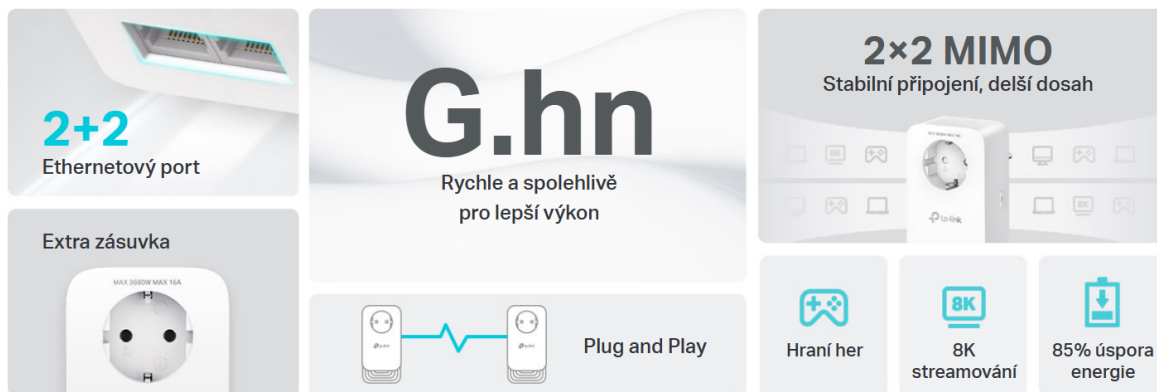

TP-LINK PG2400P KIT

Cena celkem:	3 138 Kč (bez DPH: 2 593 Kč)
Běžná cena:	3 451 Kč
Ušetříte:	314 Kč
Kód zboží:	NJPTPL0028
Part No.:	PG2400P KIT
Záruka:	24 měs.
Stav:	Nové zboží

Popis

TP-Link PG2400P KIT

Sada powerline adaptérů se standardem **G.hn** poskytuje uživatelům vysokorychlostní přenos dat rychlostí **až 1428 Mb/s** po elektrickém vedení. To vše s dosahem **až 300 metrů**. Streamujte v HD, hrajte online a stahujte velké soubory bez přerušení.

Každá powerline jednotka je vybavena **dvěma gigabitovými ethernetovými porty** a umožňuje tak uživatelům v místnosti připojit zařízení náročné na šířku pásma.

- **Protokol G.hn MIMO:** Rychlejší, stabilnější, větší kapacita.
- **2+2 Gigabitové ethernetové porty:** Ideální pro streamování v rozlišení 8K a hraní her bez zpoždění.
- **Přídavná napájecí zásuvka:** Nepřijdete o zásuvku.
- **Plug and Play pro pokrytí celé domácnosti:** Až 300 m po stávajícím elektrickém vedení.
- **Úsporný režim:** Snižte spotřebu energie až o 85 %.

— Ethernetový Kabel — Elektrické vedení

ZÁKLADNÍ SPECIFIKACE

Typ zásuvky: EU

Rychlost přenosu dat: až 1428 Mb/s

Standardy a protokoly: G.hn MIMO

Rozhraní: 2x Gigabit RJ-45 + 2x Gigabit RJ-45

Dosah: až 300 m

Rozměry: 138 x 68 x 42 mm

Barva: bílá

Plug & Play, párování pro větší bezpečnost!

1. Nejprve připojte PG2400P k routeru

2. Pak připojte další do vzdálenosti 300 metrů[†]

3. Nakonec na každém adaptéru stiskněte tlačítko "Pair"