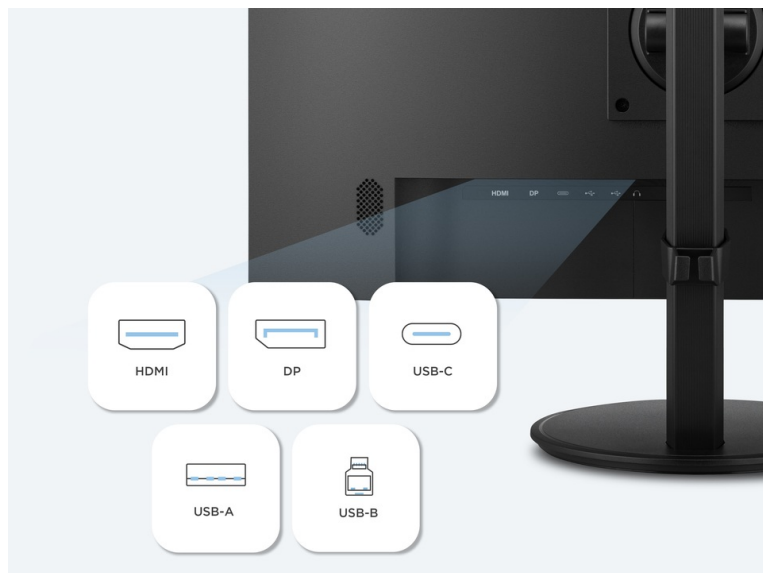

ViewSonic VG2709-2K-MHDU-2 - práce i zábava s ochranou očí

4K monitor ViewSonic VG2709-2K-MHDU-2 přináší optimální obrazovou plochu pro firemní i domácí účely. Díky dostupným konektorům je ideální pro doplnění moderního PC systému a podpoří komfortní sledování obsahu ve špičkové míře detailů. **Displej s úhlopříčkou 27"** vám poskytne komfortní pracovní plochu, na které přehledně zobrazíte aplikace, dokumenty, internetové stránky a samozřejmě také pestrý multimediální obsah. Pro potřeby multimediální zábavy je **monitor ViewSonic VG2709-2K-MHDU-2** vybaven také integrovanými **reproduktory**.

QHD rozlišení produkuje ostrý a detailní obraz. Podáním obrazu a **104 % pokrytím sRGB barevné palety** se tak uplatní i při pokročilejší pracovní činnosti, jako například editaci obrázků, fotografií apod. **SuperClear IPS panel** podporuj široké pozorovací úhly, takže komfortní sledování bez zkreslení je zajištěno i při pohledu ze stran.

ViewSonic VG2709-2K-MH DU-2

LED monitor s úhlopříčkou **27"** a QHD rozlišením **2560 × 1440** obrazových bodů. Disponuje kontrastním poměrem **1000 : 1**, jasem **350 cd/m²**, dobou odezvy **4 ms** a pokrytím 104% sRGB barevné palety. Díky technologii IPS nabízí široké pozorovací úhly **178° horizontálně i vertikálně**. K dispozici jsou **dva porty USB 3.0** a univerzální port **USB-C**, který kromě vysokorychlostního přenosu videa a dat umožňuje napájení připojených zařízení až do 98 W. Ozvučení zajišťují stereo reproduktory s celkovým výkonem **5 W**. V neposlední řadě jistě potěší výškově nastavitelný stojan a funkce **Pivot**, která umožňuje otočení obrazovky o 90°.

Rozhraní: 1× HDMI, 1× DisplayPort, 2× USB 3.0, 1× USB-C, 1× sluchátkový výstup

Barva: černá