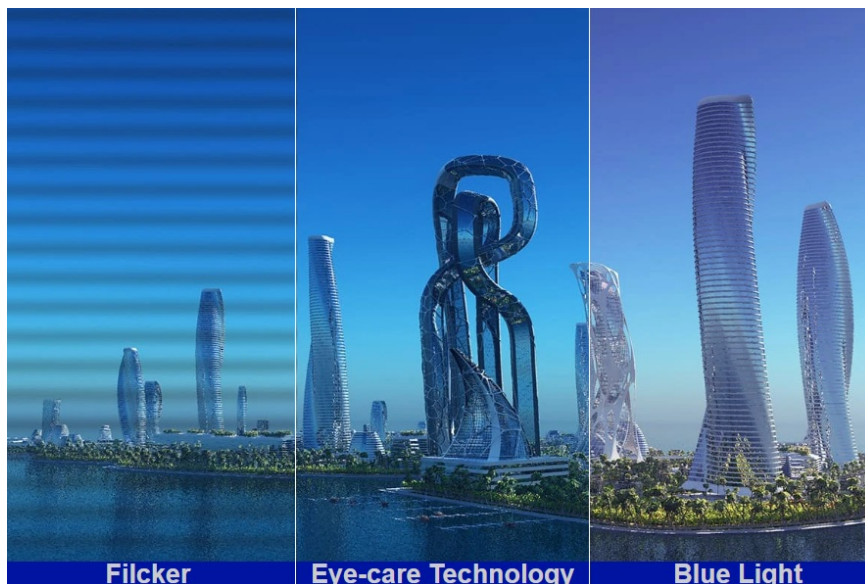

Herní monitor ViewSonic VX2479J-HD-PRO vám na **ploše 24 palců** zprostředkuje špičkovou kvalitu obrazu. Displej dosahuje širokých pozorovacích úhlů a vysoké obnovovací frekvence, díky čemuž podporuje plynulý obraz bez snížení kvality i při pohledu ze stran. **SuperClear IPS panel** přináší živé a věrné barvy, které si užijete při každém pohledu. Díky **obnovovací frekvenci až 180 Hz** poskytuje monitor **ViewSonic VX2479J-HD-PRO** dokonale hladký a plynulý obraz, který oceníte nejenom při gamingu, ale také třeba editaci videa a tvorbě dalšího digitálního obsahu.

Monitor ViewSonic VX2479J-HD-PRO je tak dokonale funkční napříč všemi herními žánry. **Technologie EyeProTech** obsahuje Flicker-free i filtr modrého světla, díky čemuž efektivně předchází námaze očí a digitální únavě při dlouhodobém hraní nebo pracovní činnosti. Dostupná konektivita v podobě **DisplayPortu** a **dvojice HDMI** vám poskytne možnosti připojení moderního počítače i herních konzolí.